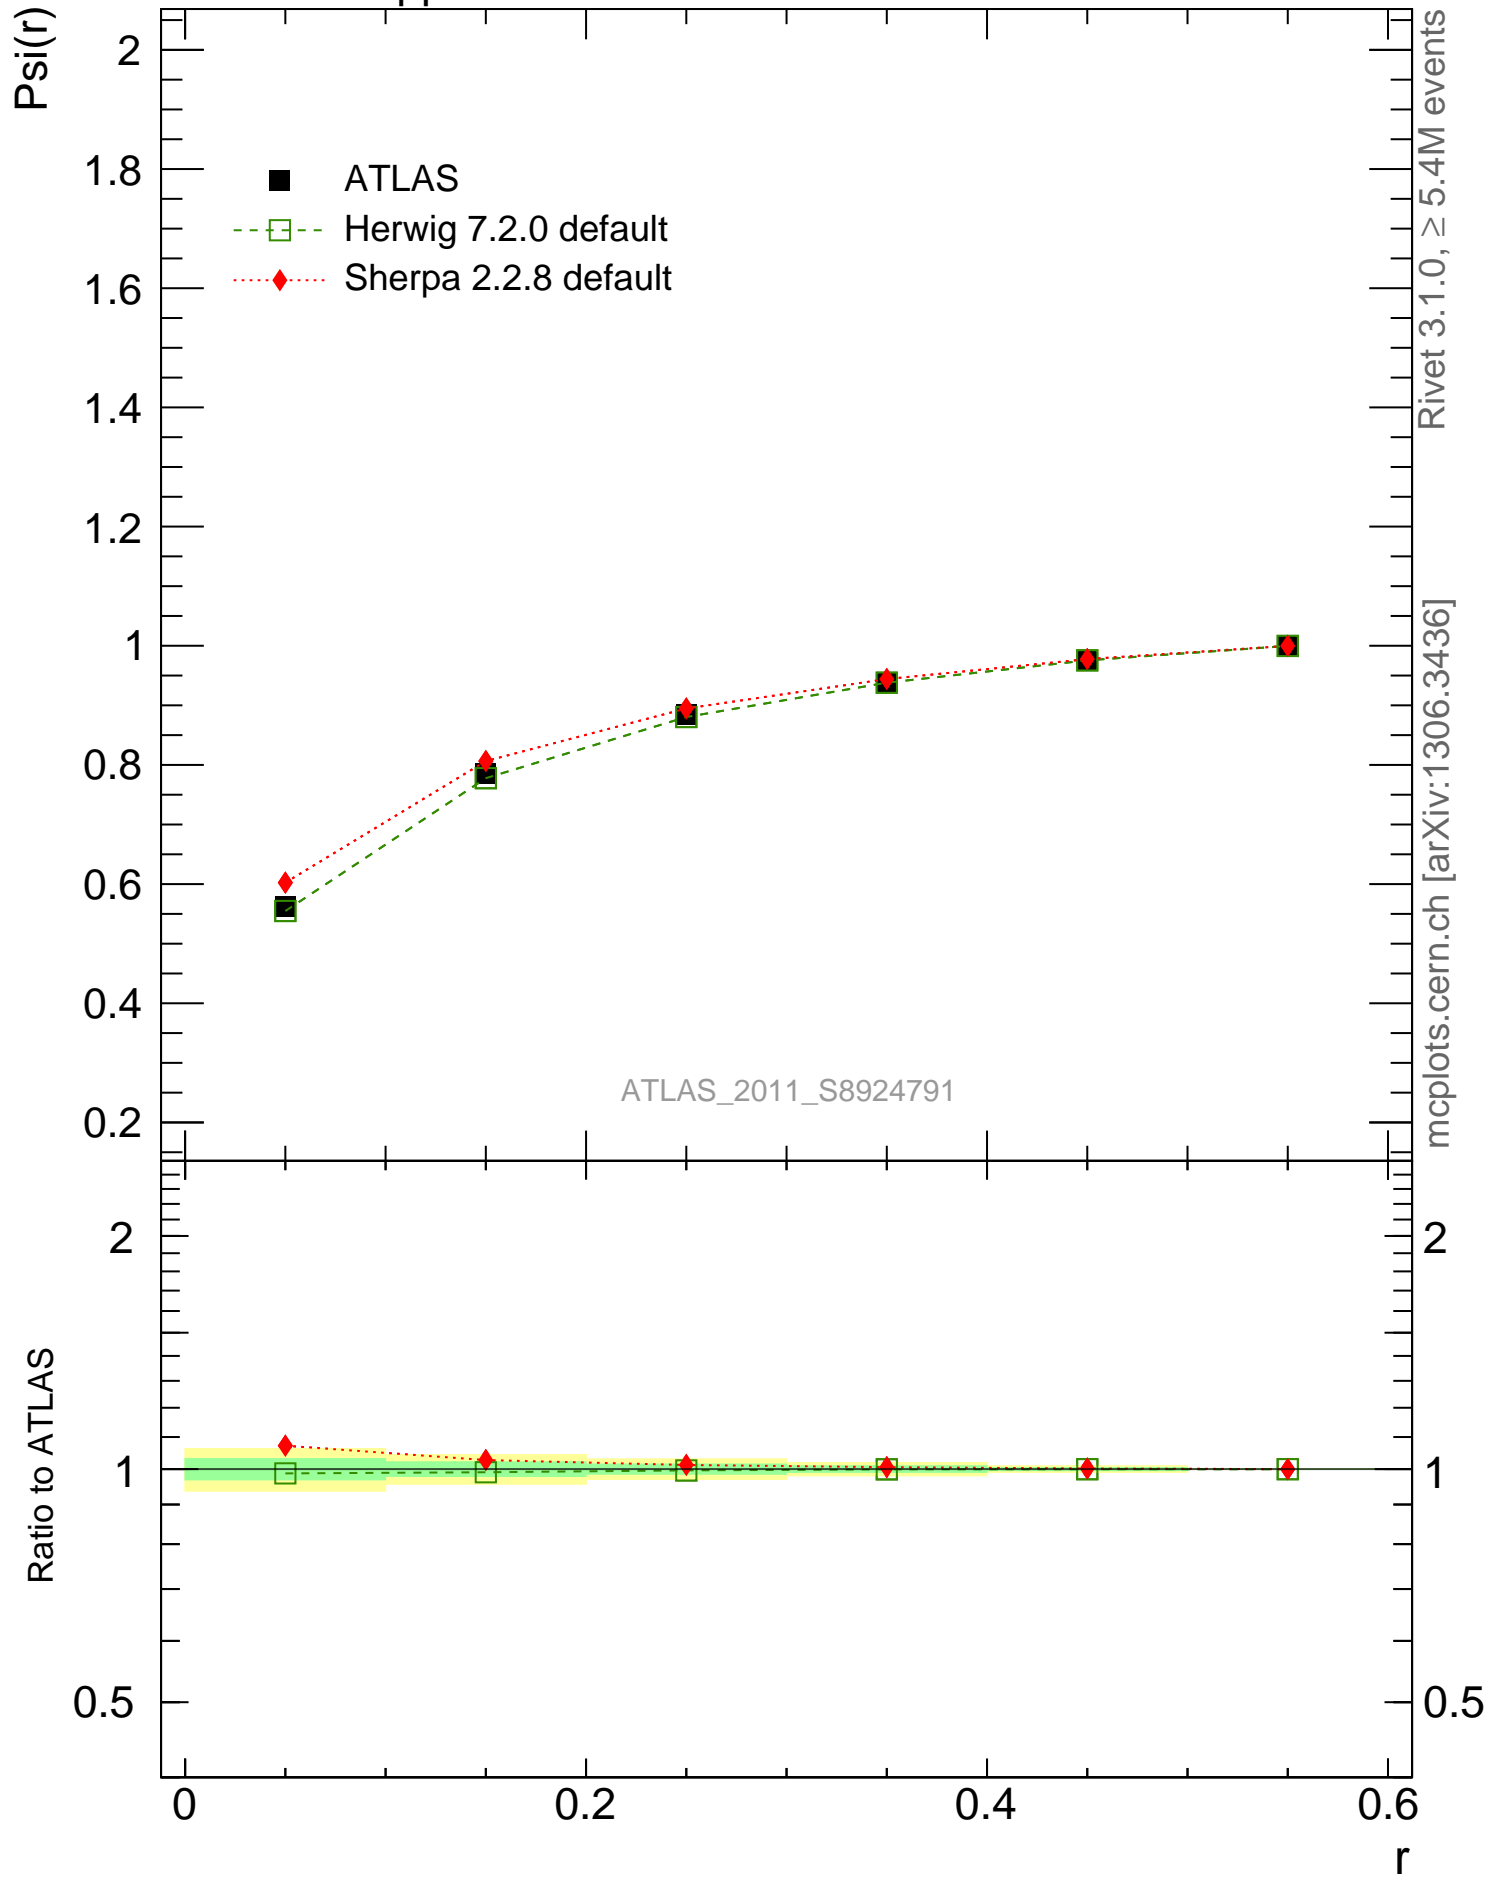

7000 GeV pp

Jets

ATLAS_2011_S8924791

mcplots.cern.ch [arXiv:1306.3436]