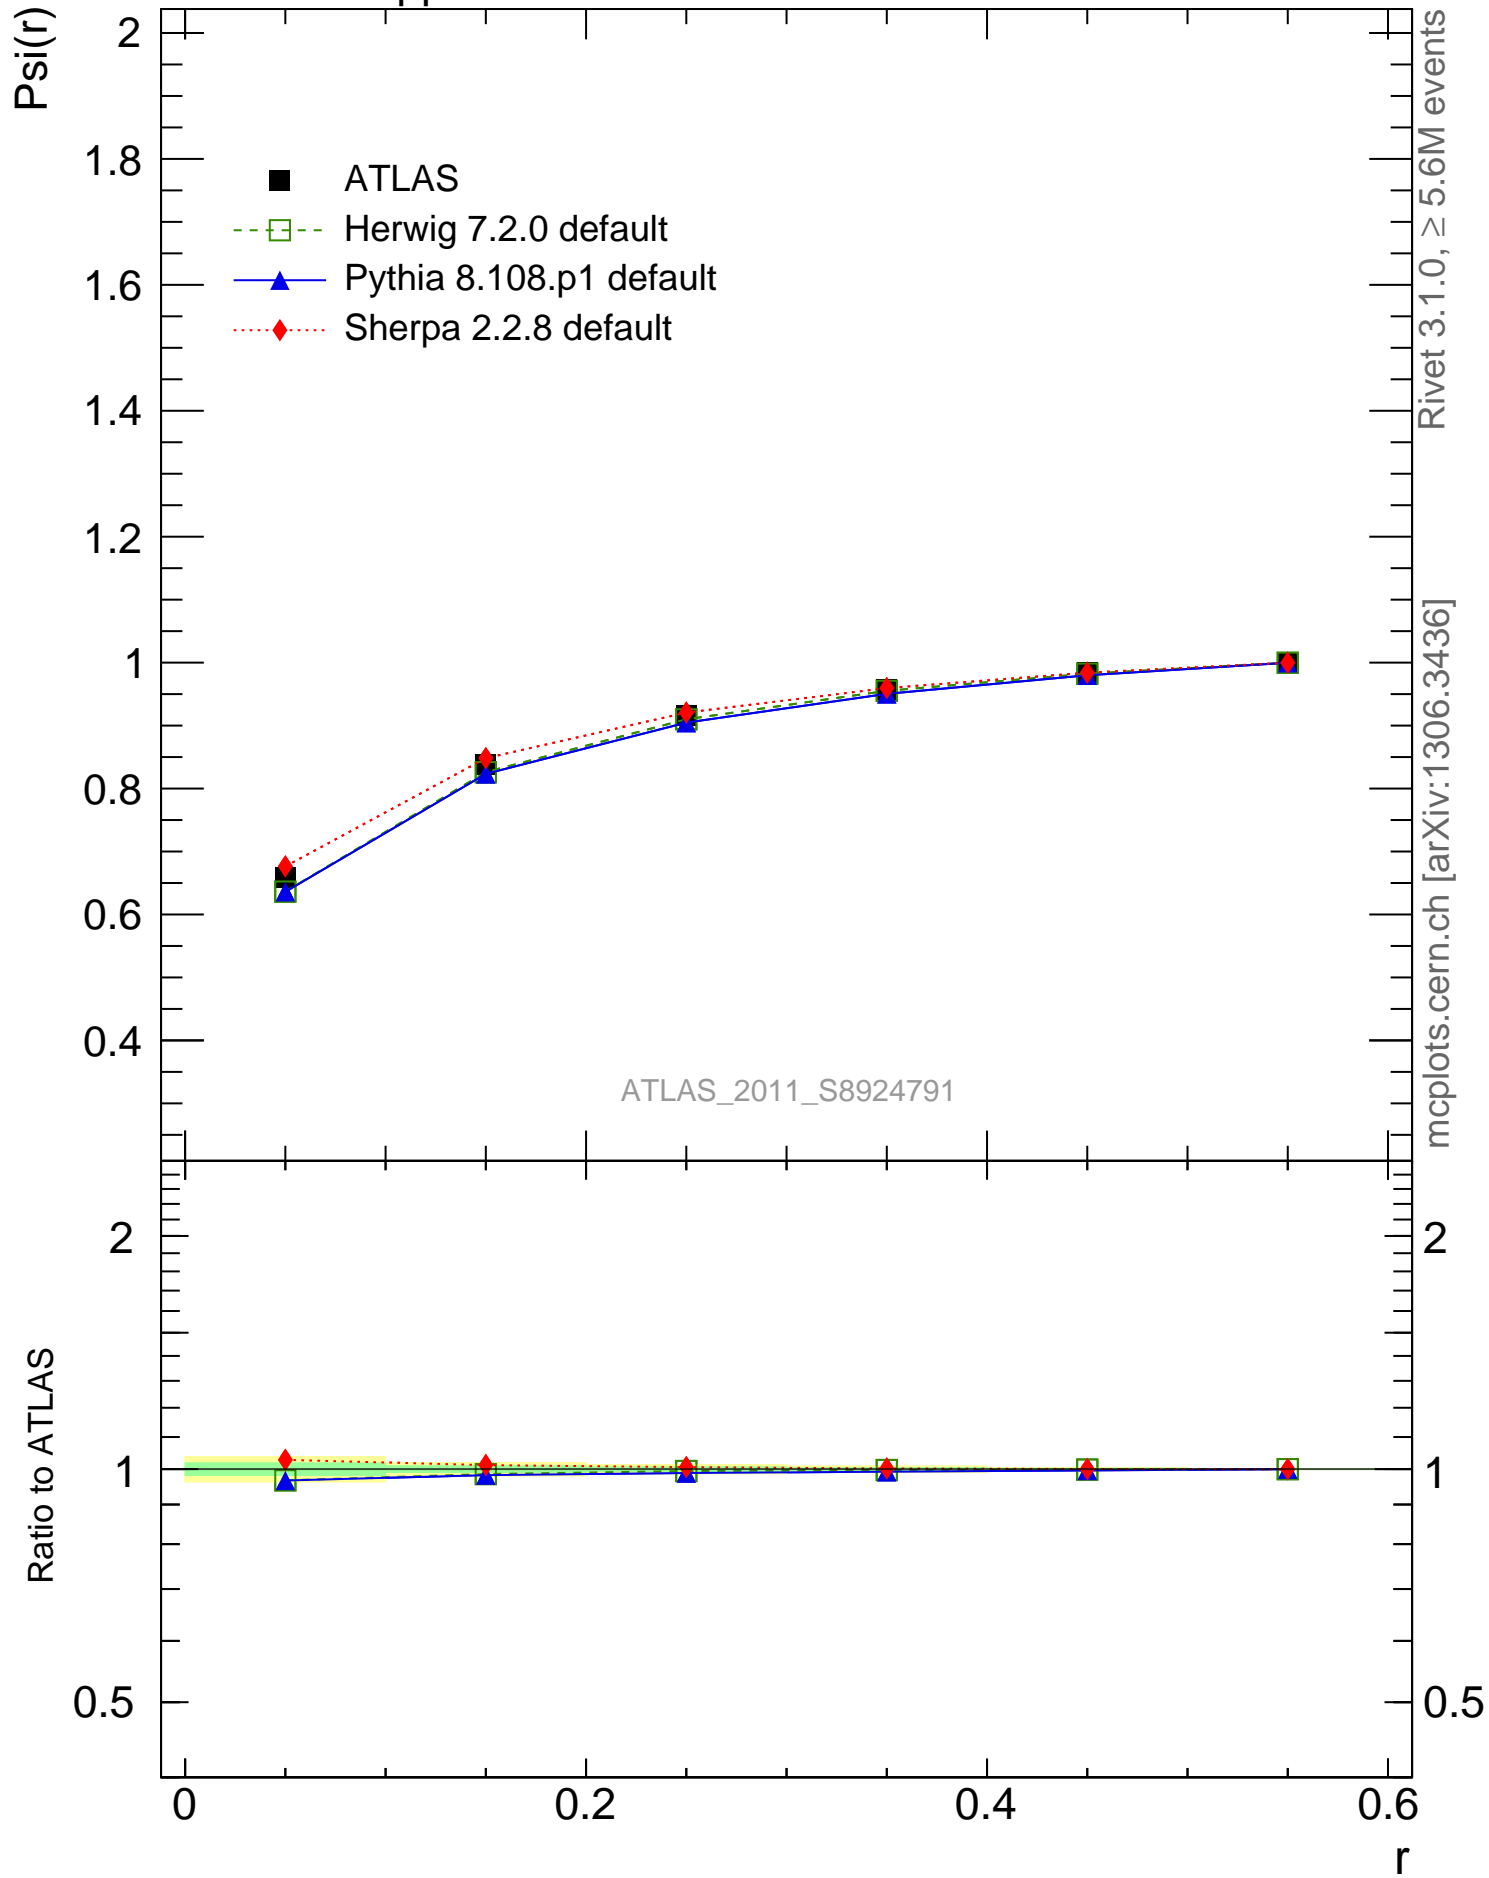

7000 GeV pp

Jets

ATLAS_2011_S8924791

Rivet 3.1.0, $\geq 5.6M$ events
mcplots.cern.ch [arXiv:1306.3436]