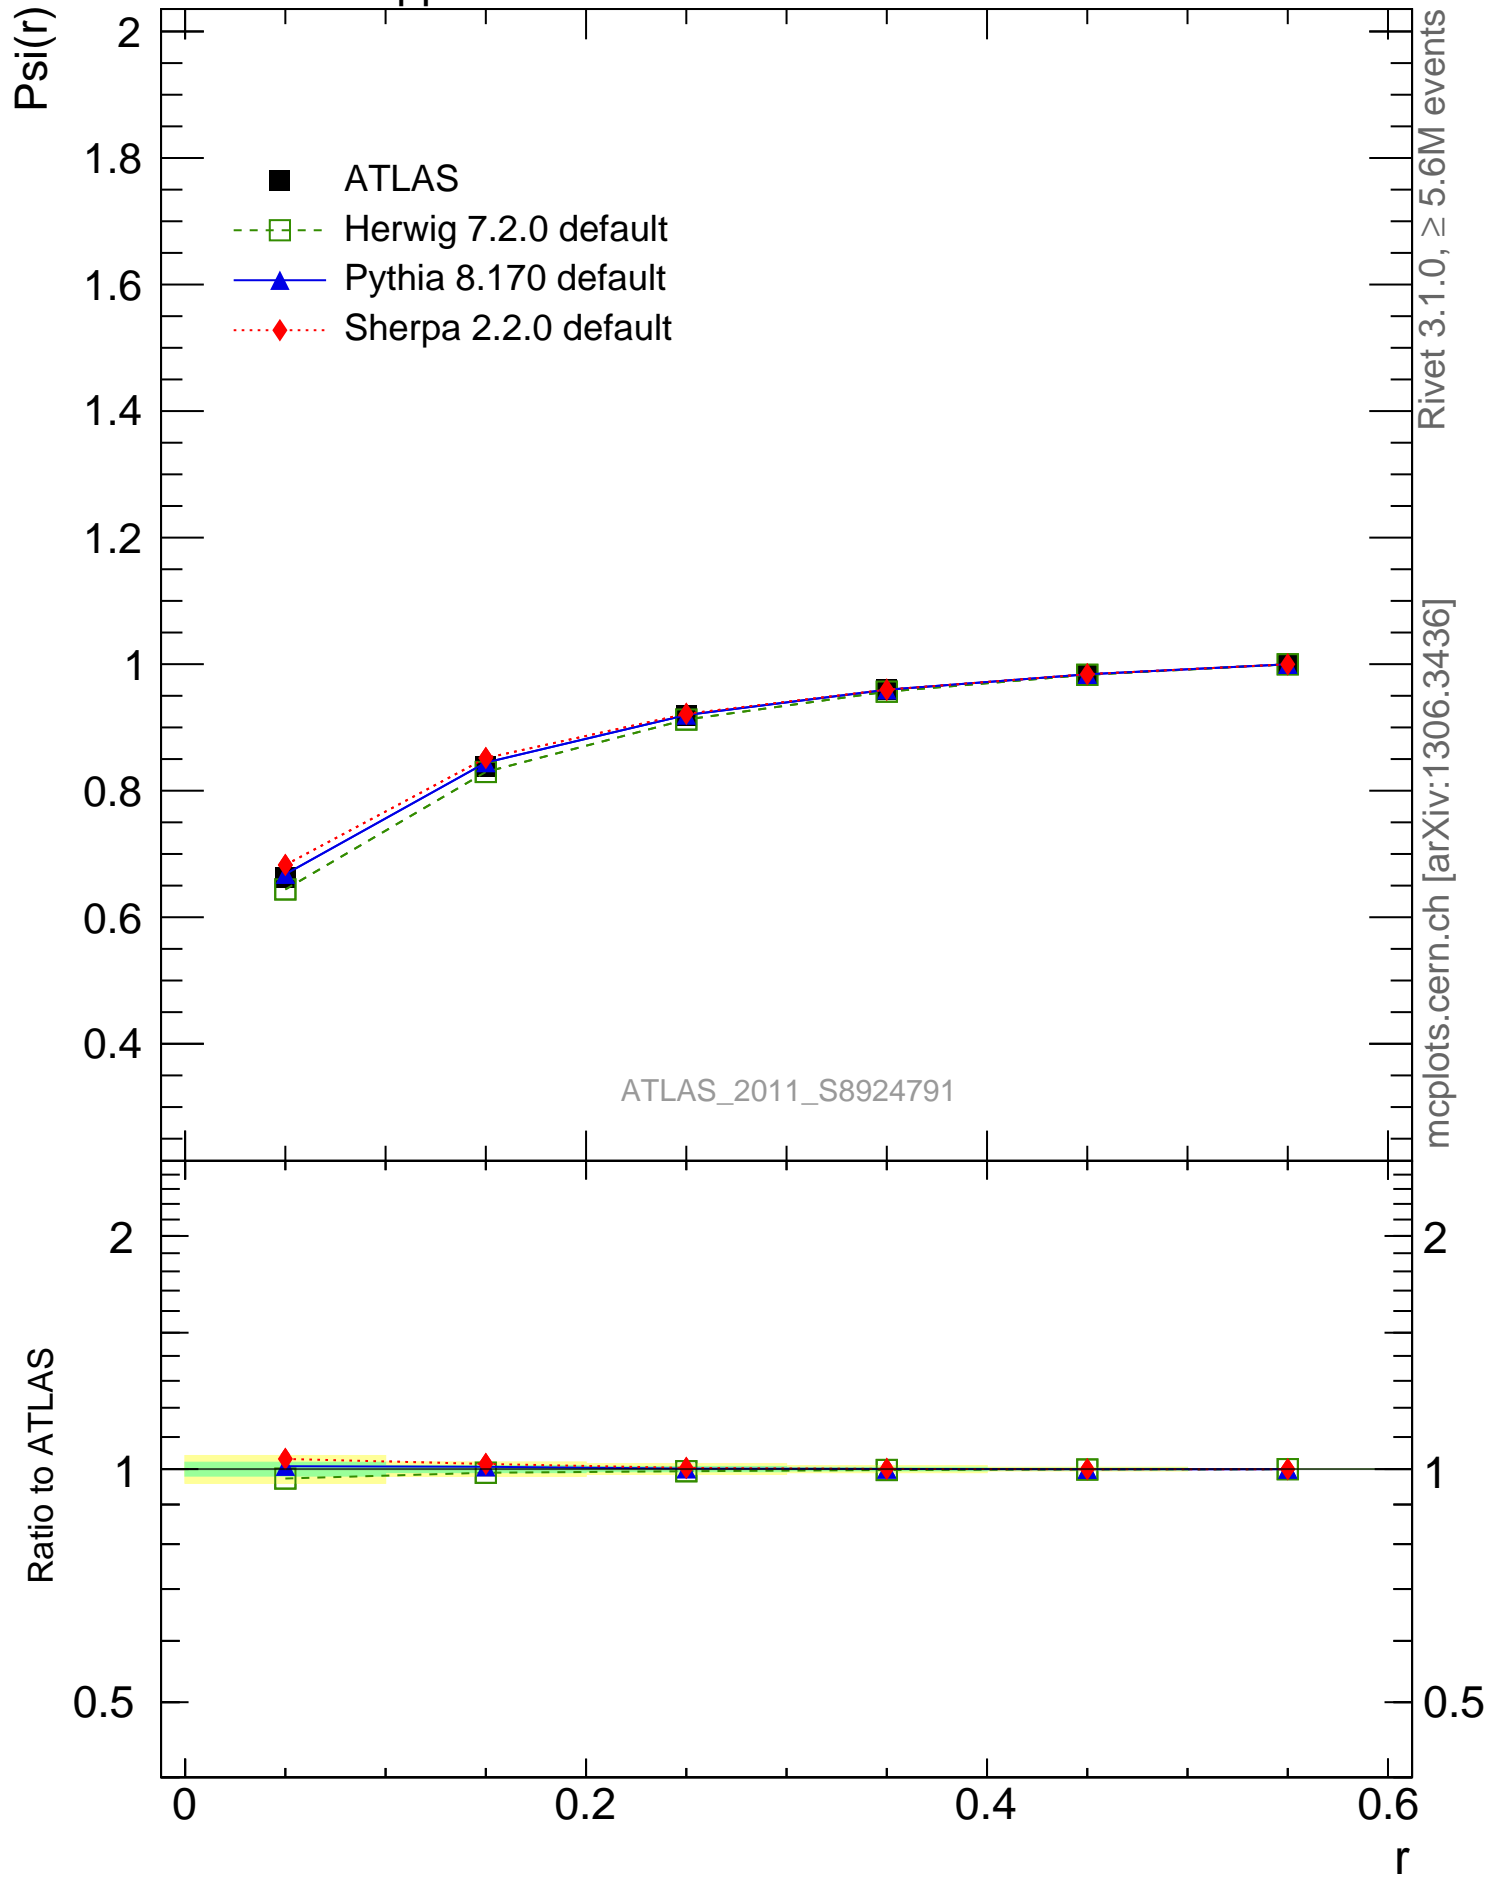

7000 GeV pp

Jets

Rivet 3.1.0, ≥ 5.6M events
mcplots.cern.ch [arXiv:1306.3436]