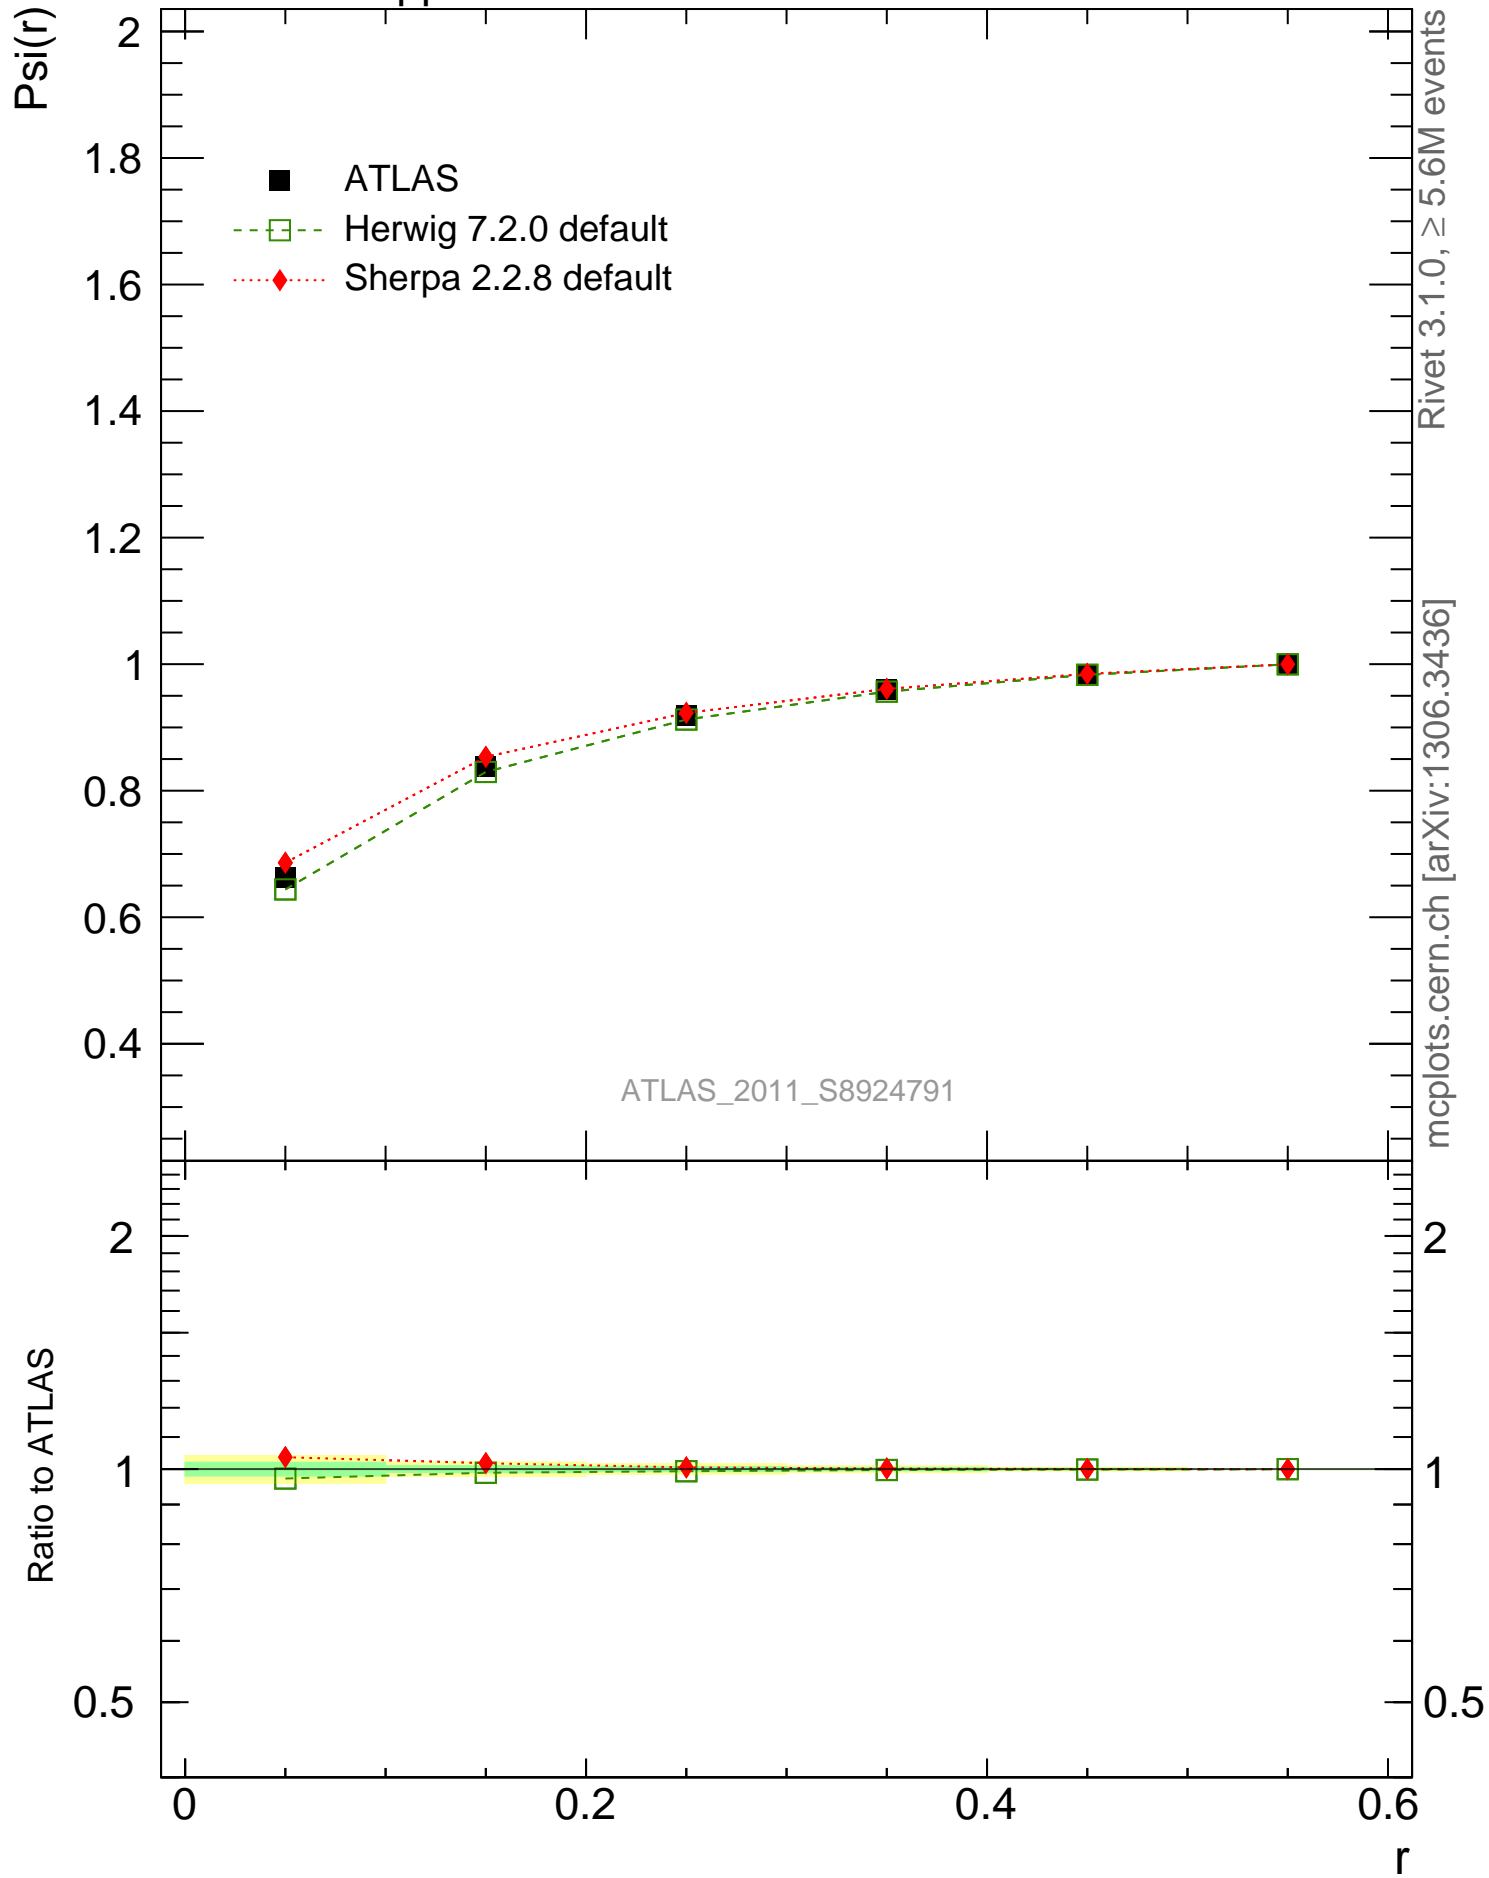

7000 GeV pp

Jets

Rivet 3.1.0, ≥ 5.6 M events
mcplots.cern.ch [arXiv:1306.3436]

2
1
0.5
r