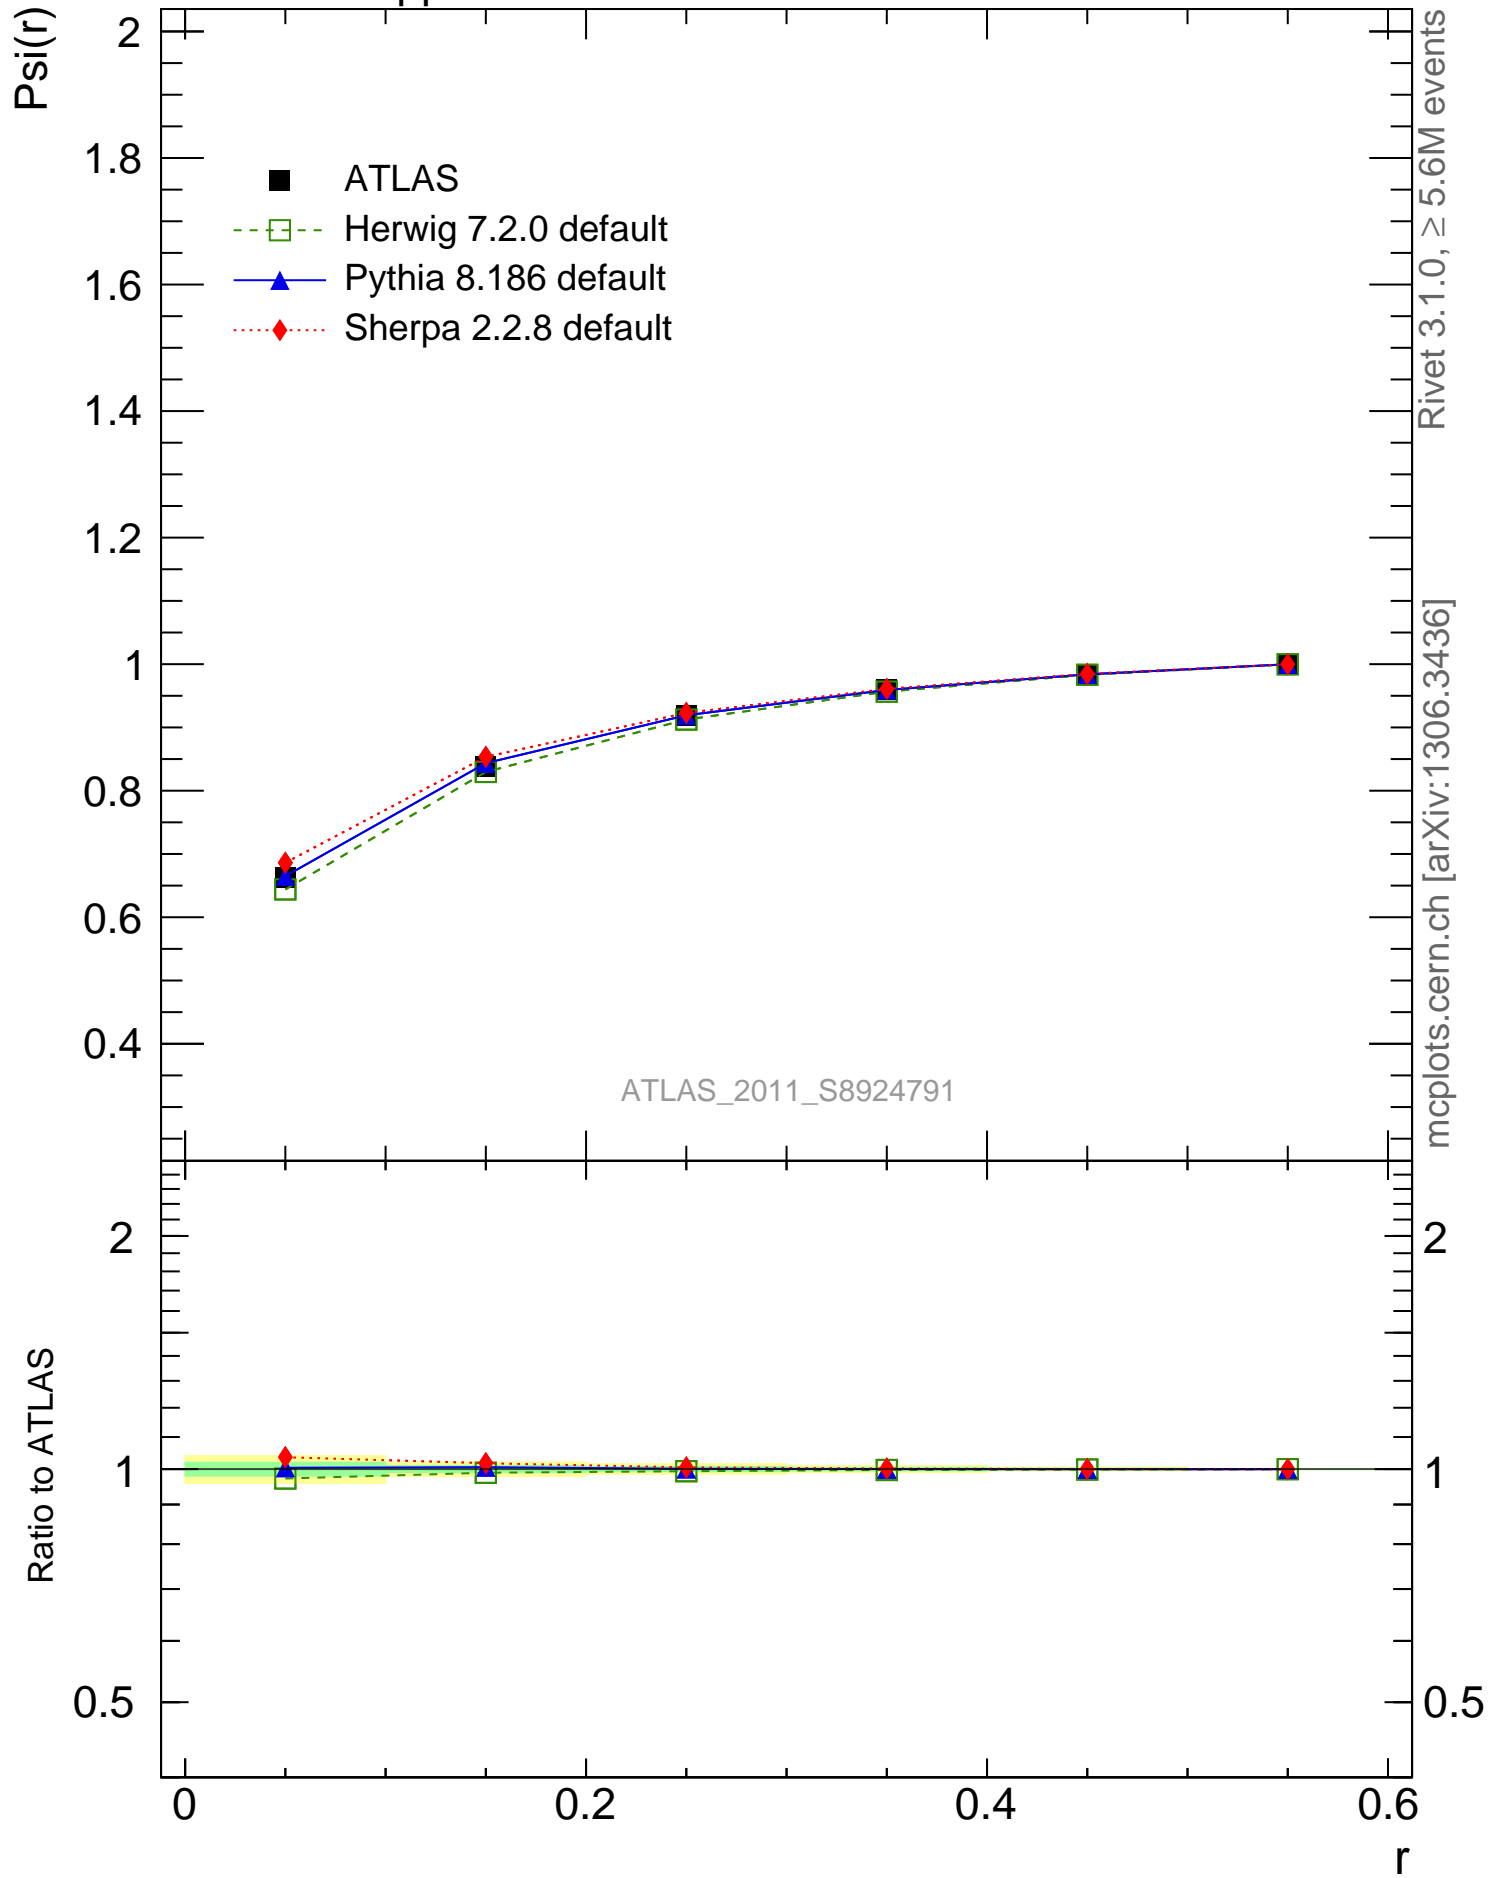

7000 GeV pp

Jets

Rivet 3.1.0,  $\geq 5.6$ M events  
mcplots.cern.ch [arXiv:1306.3436]

2  
1  
0.5