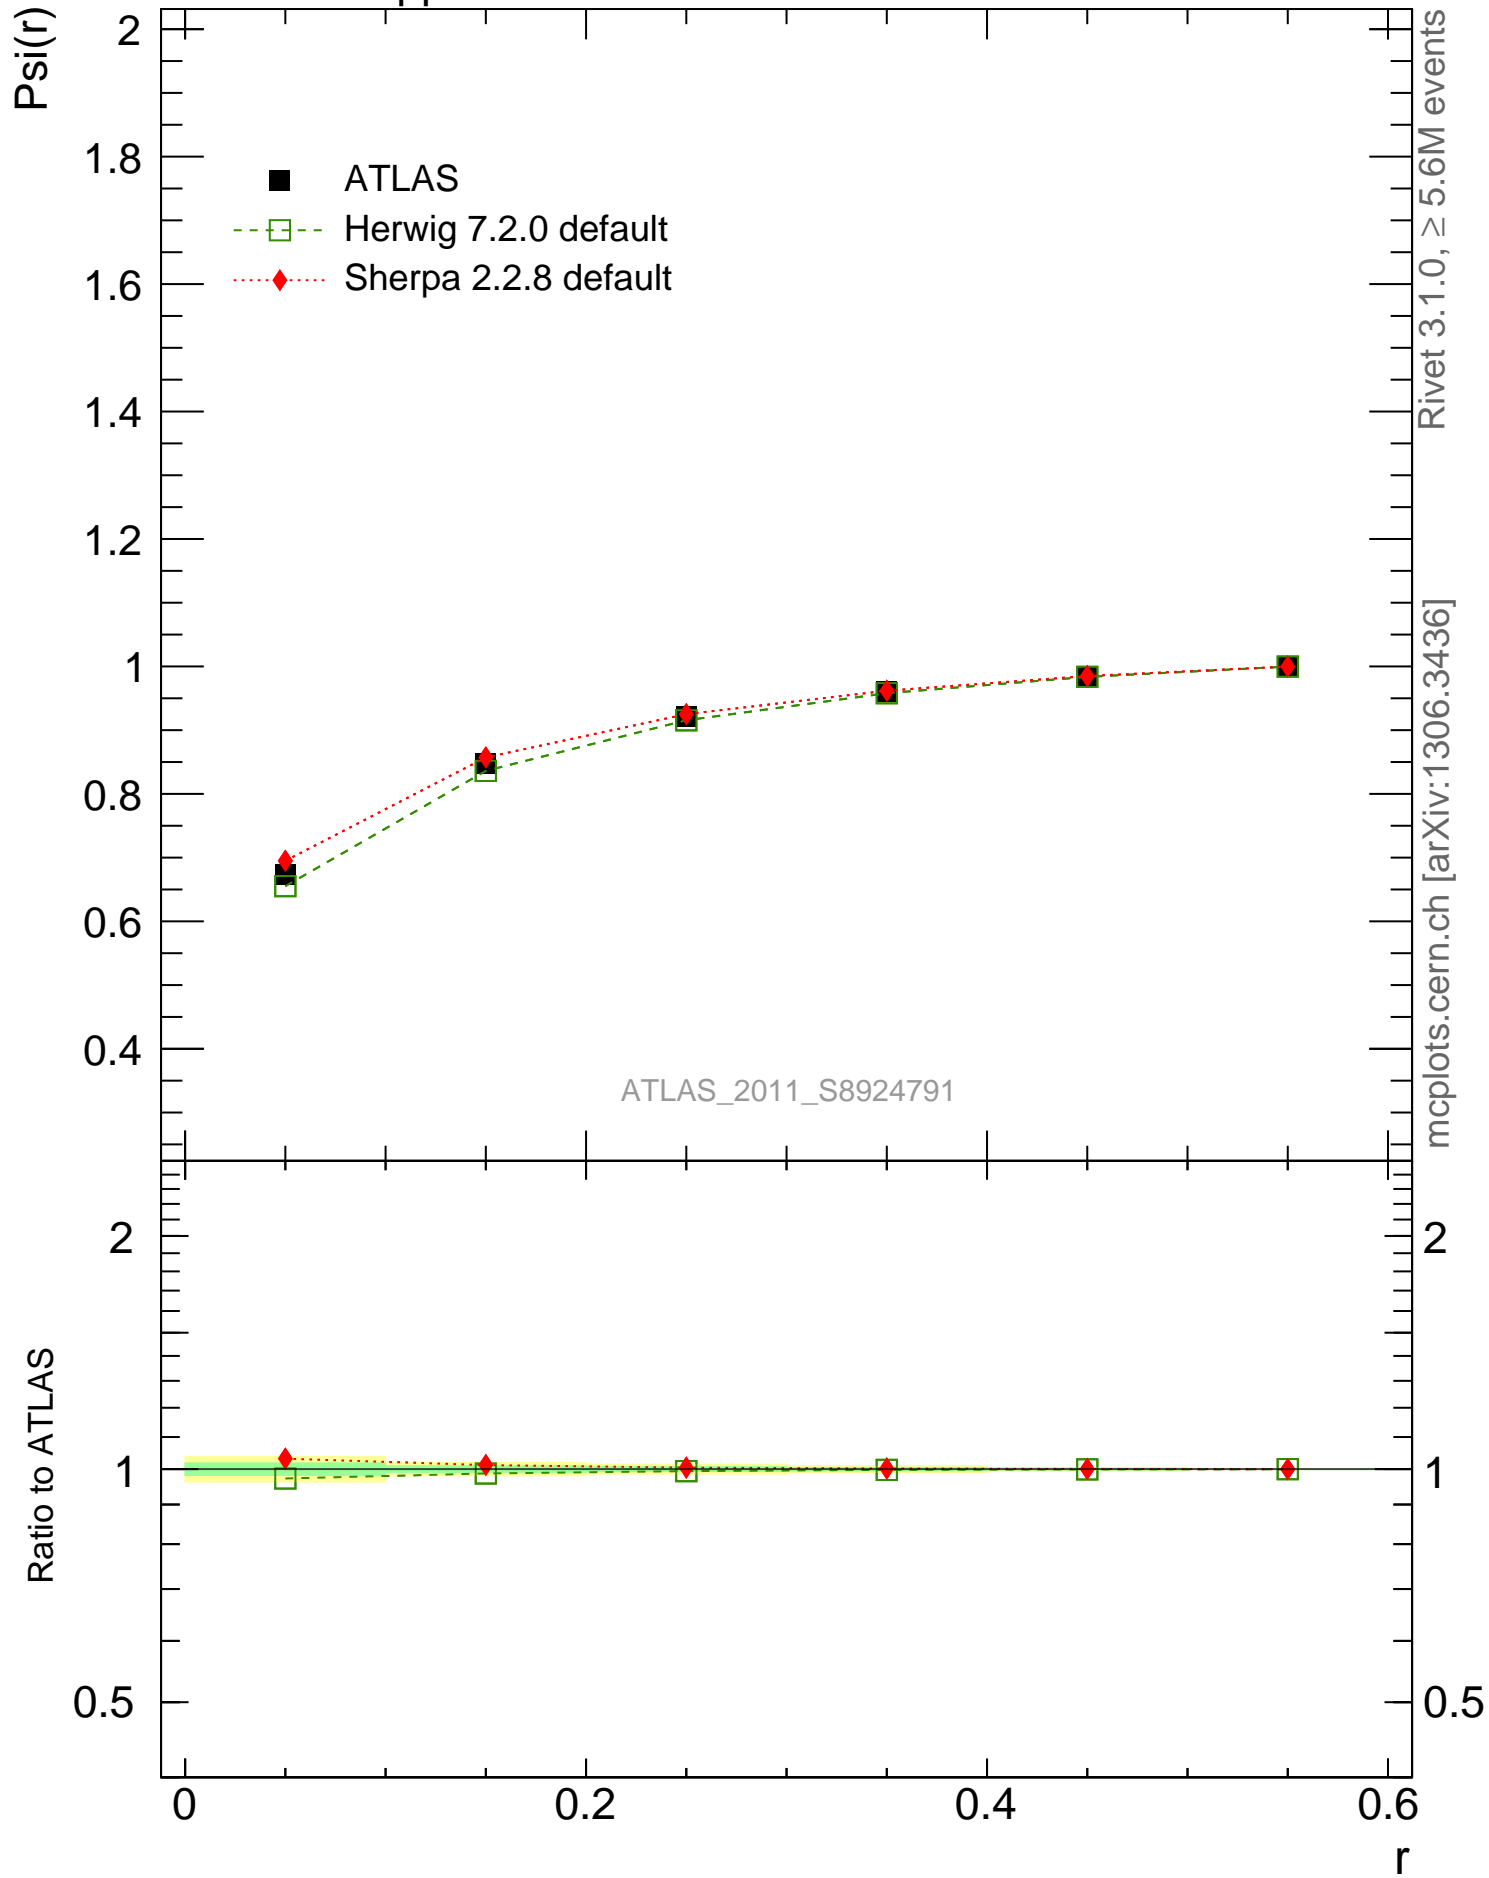

7000 GeV pp

Jets

Rivet 3.1.0, $\geq 5.6M$ events
mcplots.cern.ch [arXiv:1306.3436]

2
1
0.5
r