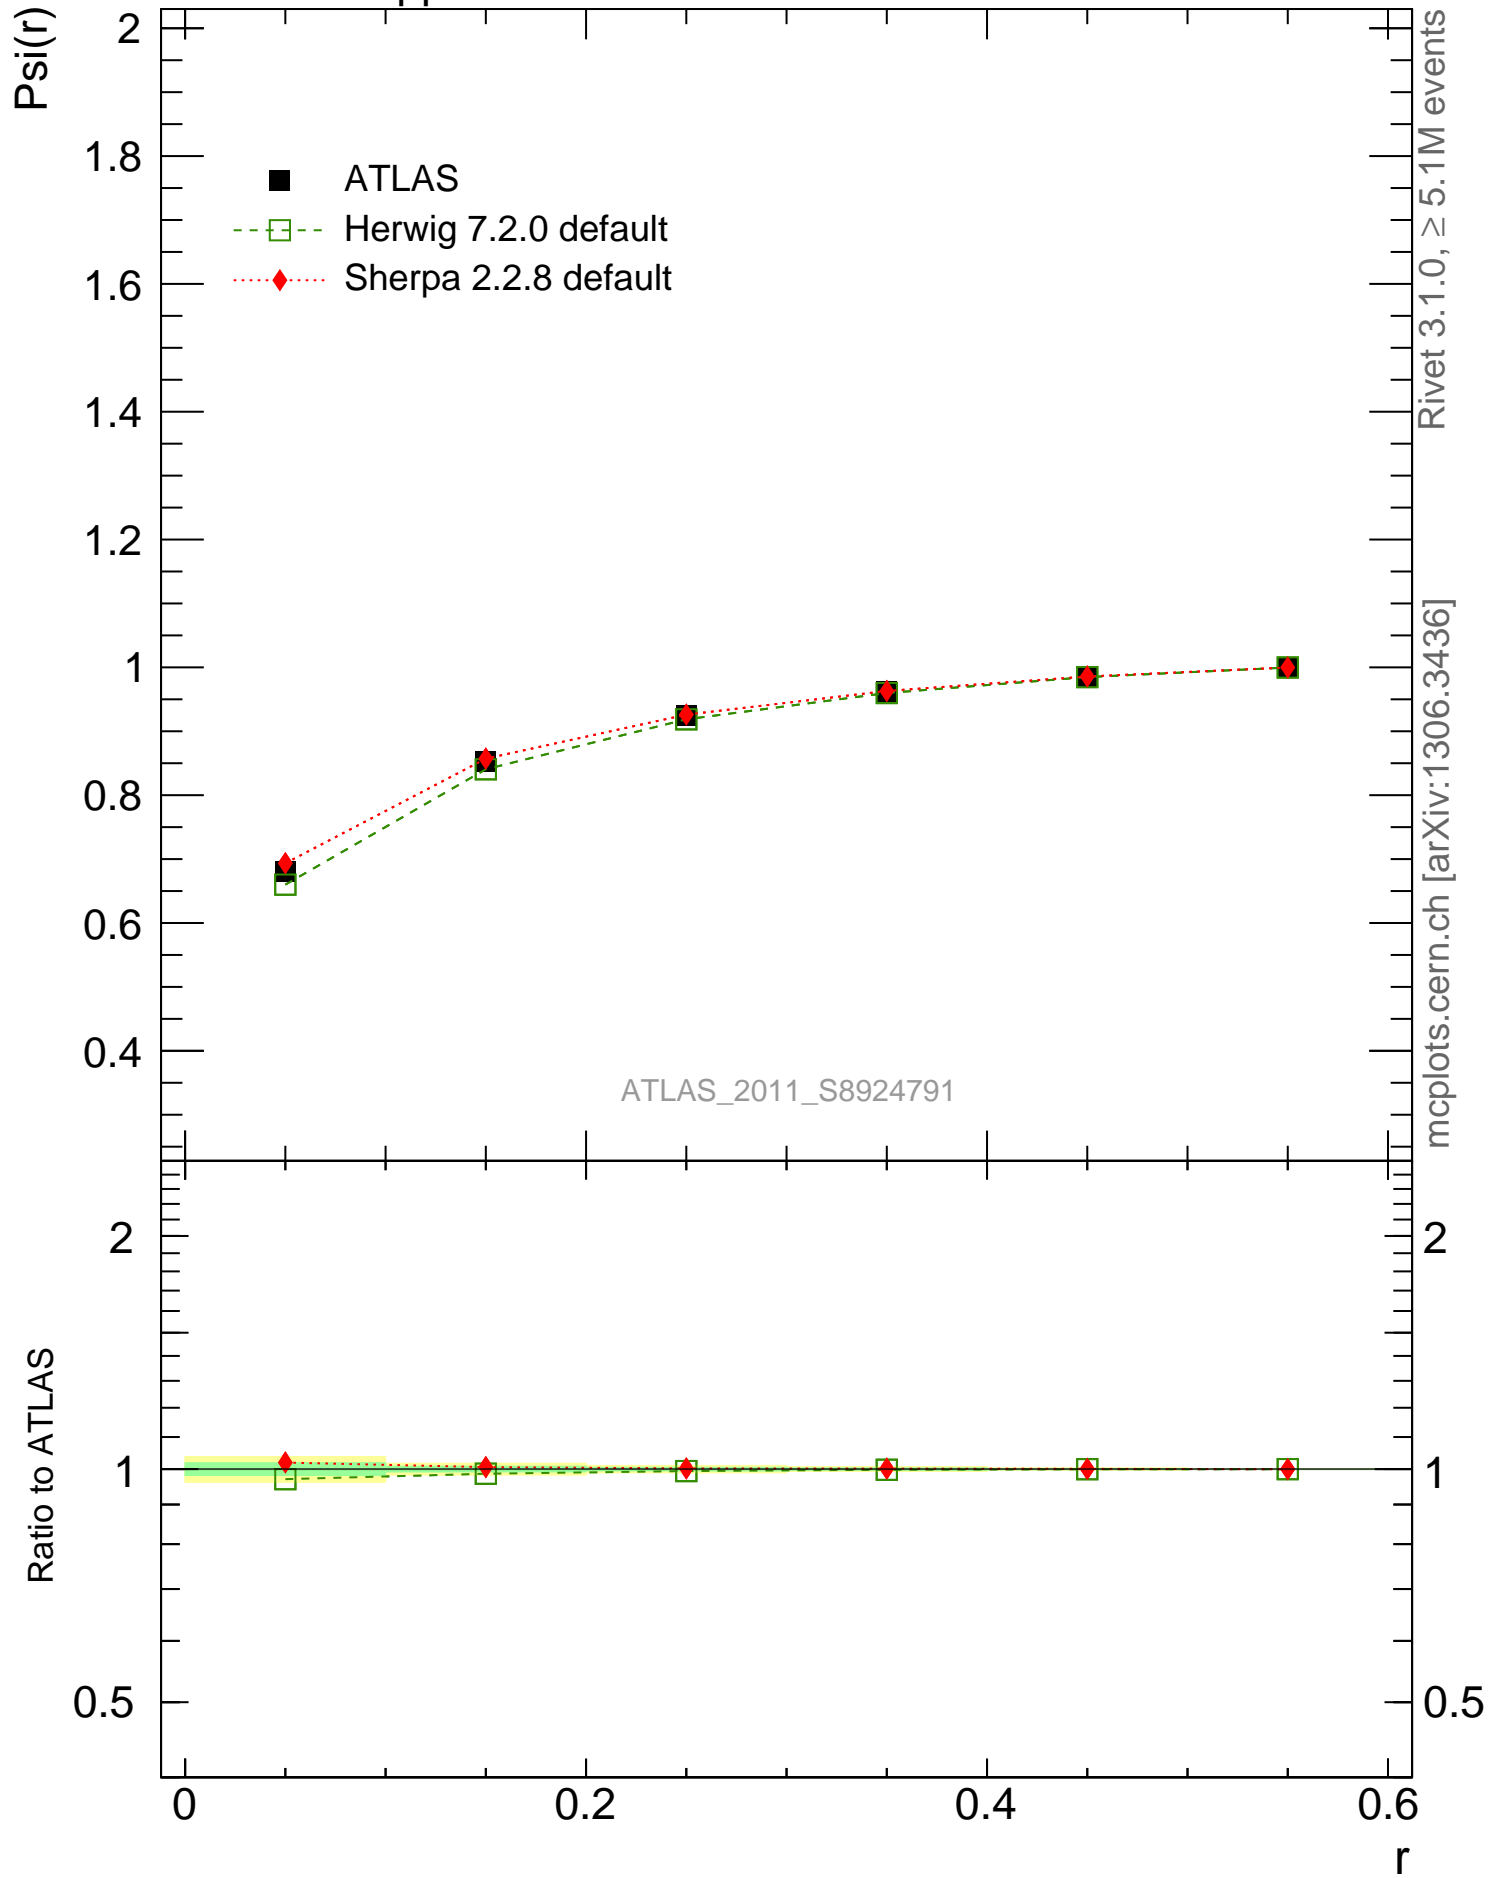

7000 GeV pp

Jets

Rivet 3.1.0,  $\geq 5.1M$  events  
mcplots.cern.ch [arXiv:1306.3436]

2  
1  
0.5