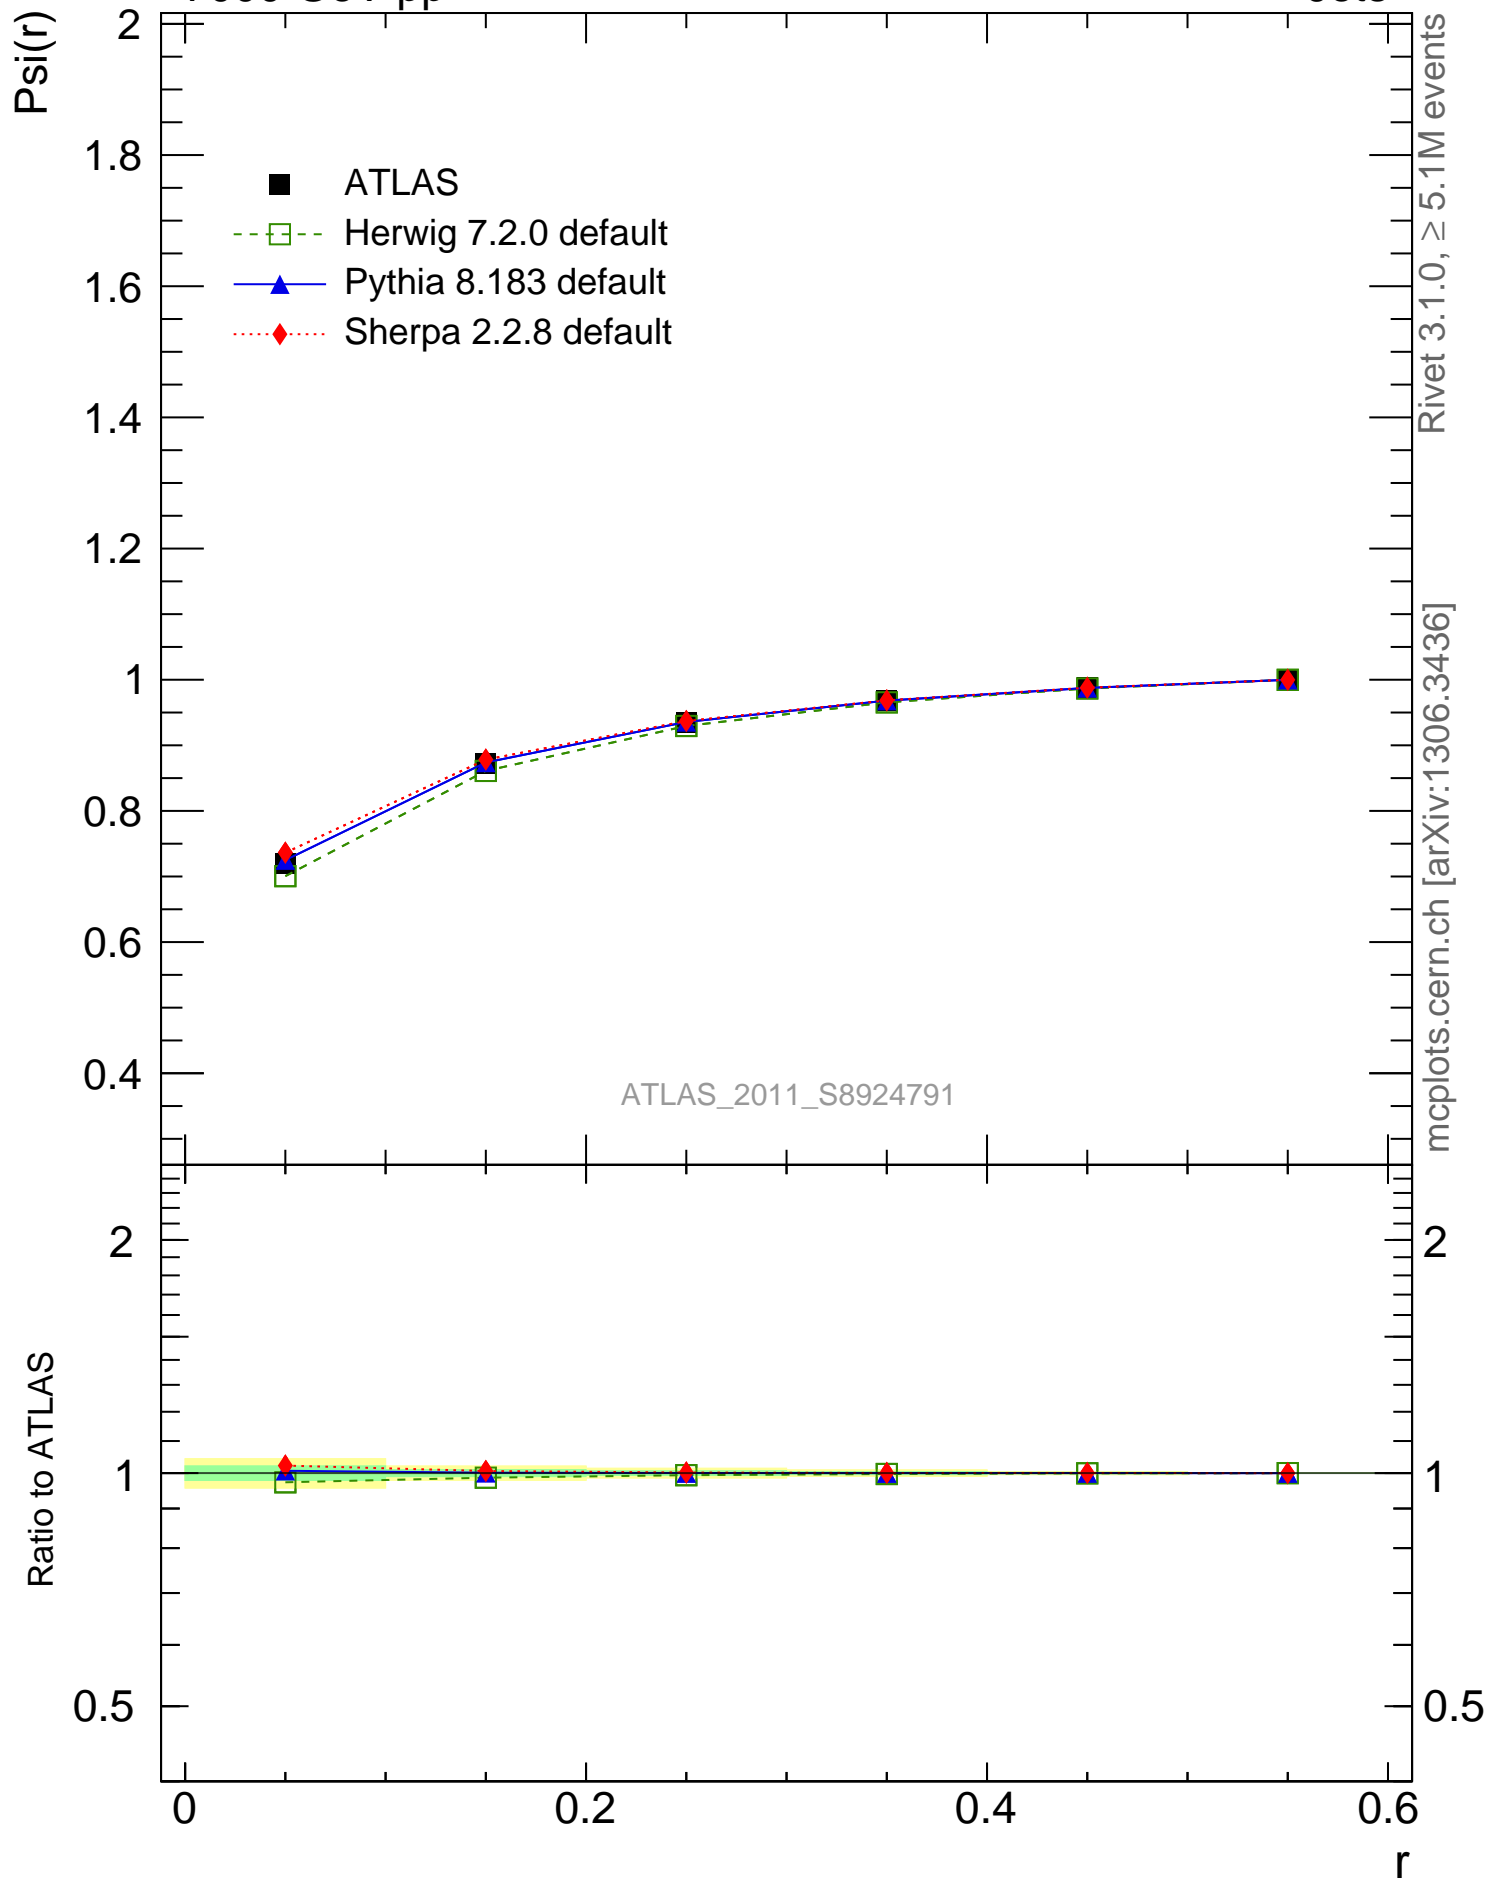

7000 GeV pp

Jets

Rivet 3.1.0, ≥ 5.1 M events

mcplots.cern.ch [arXiv:1306.3436]

ATLAS_2011_S8924791