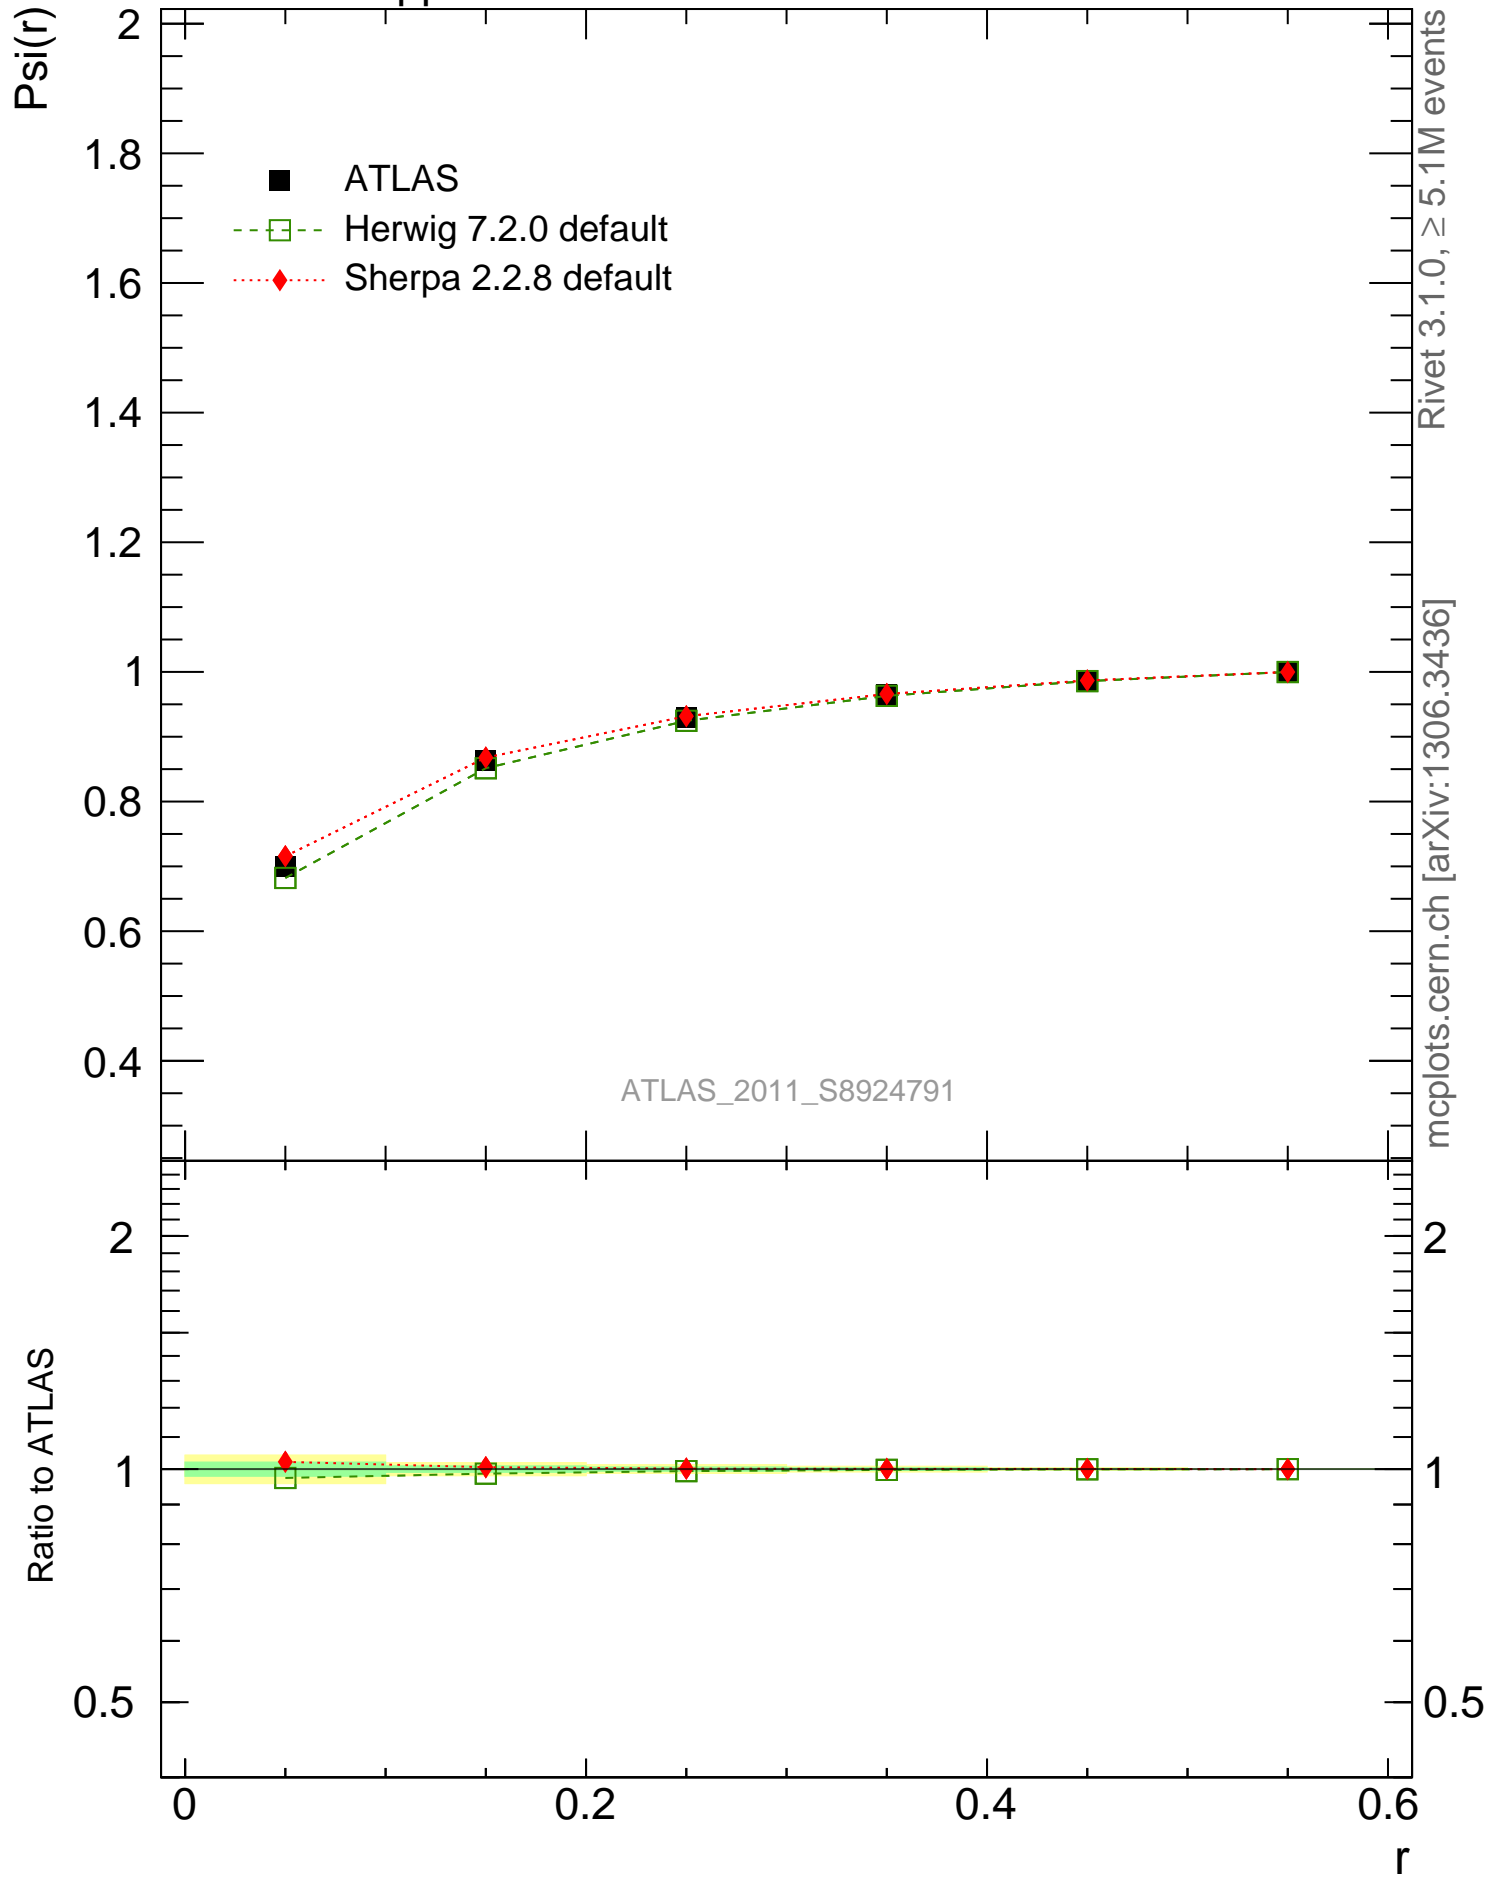

7000 GeV pp

Jets

Rivet 3.1.0,  $\geq 5.1M$  events  
mcplots.cern.ch [arXiv:1306.3436]

2  
1  
0.5  
r