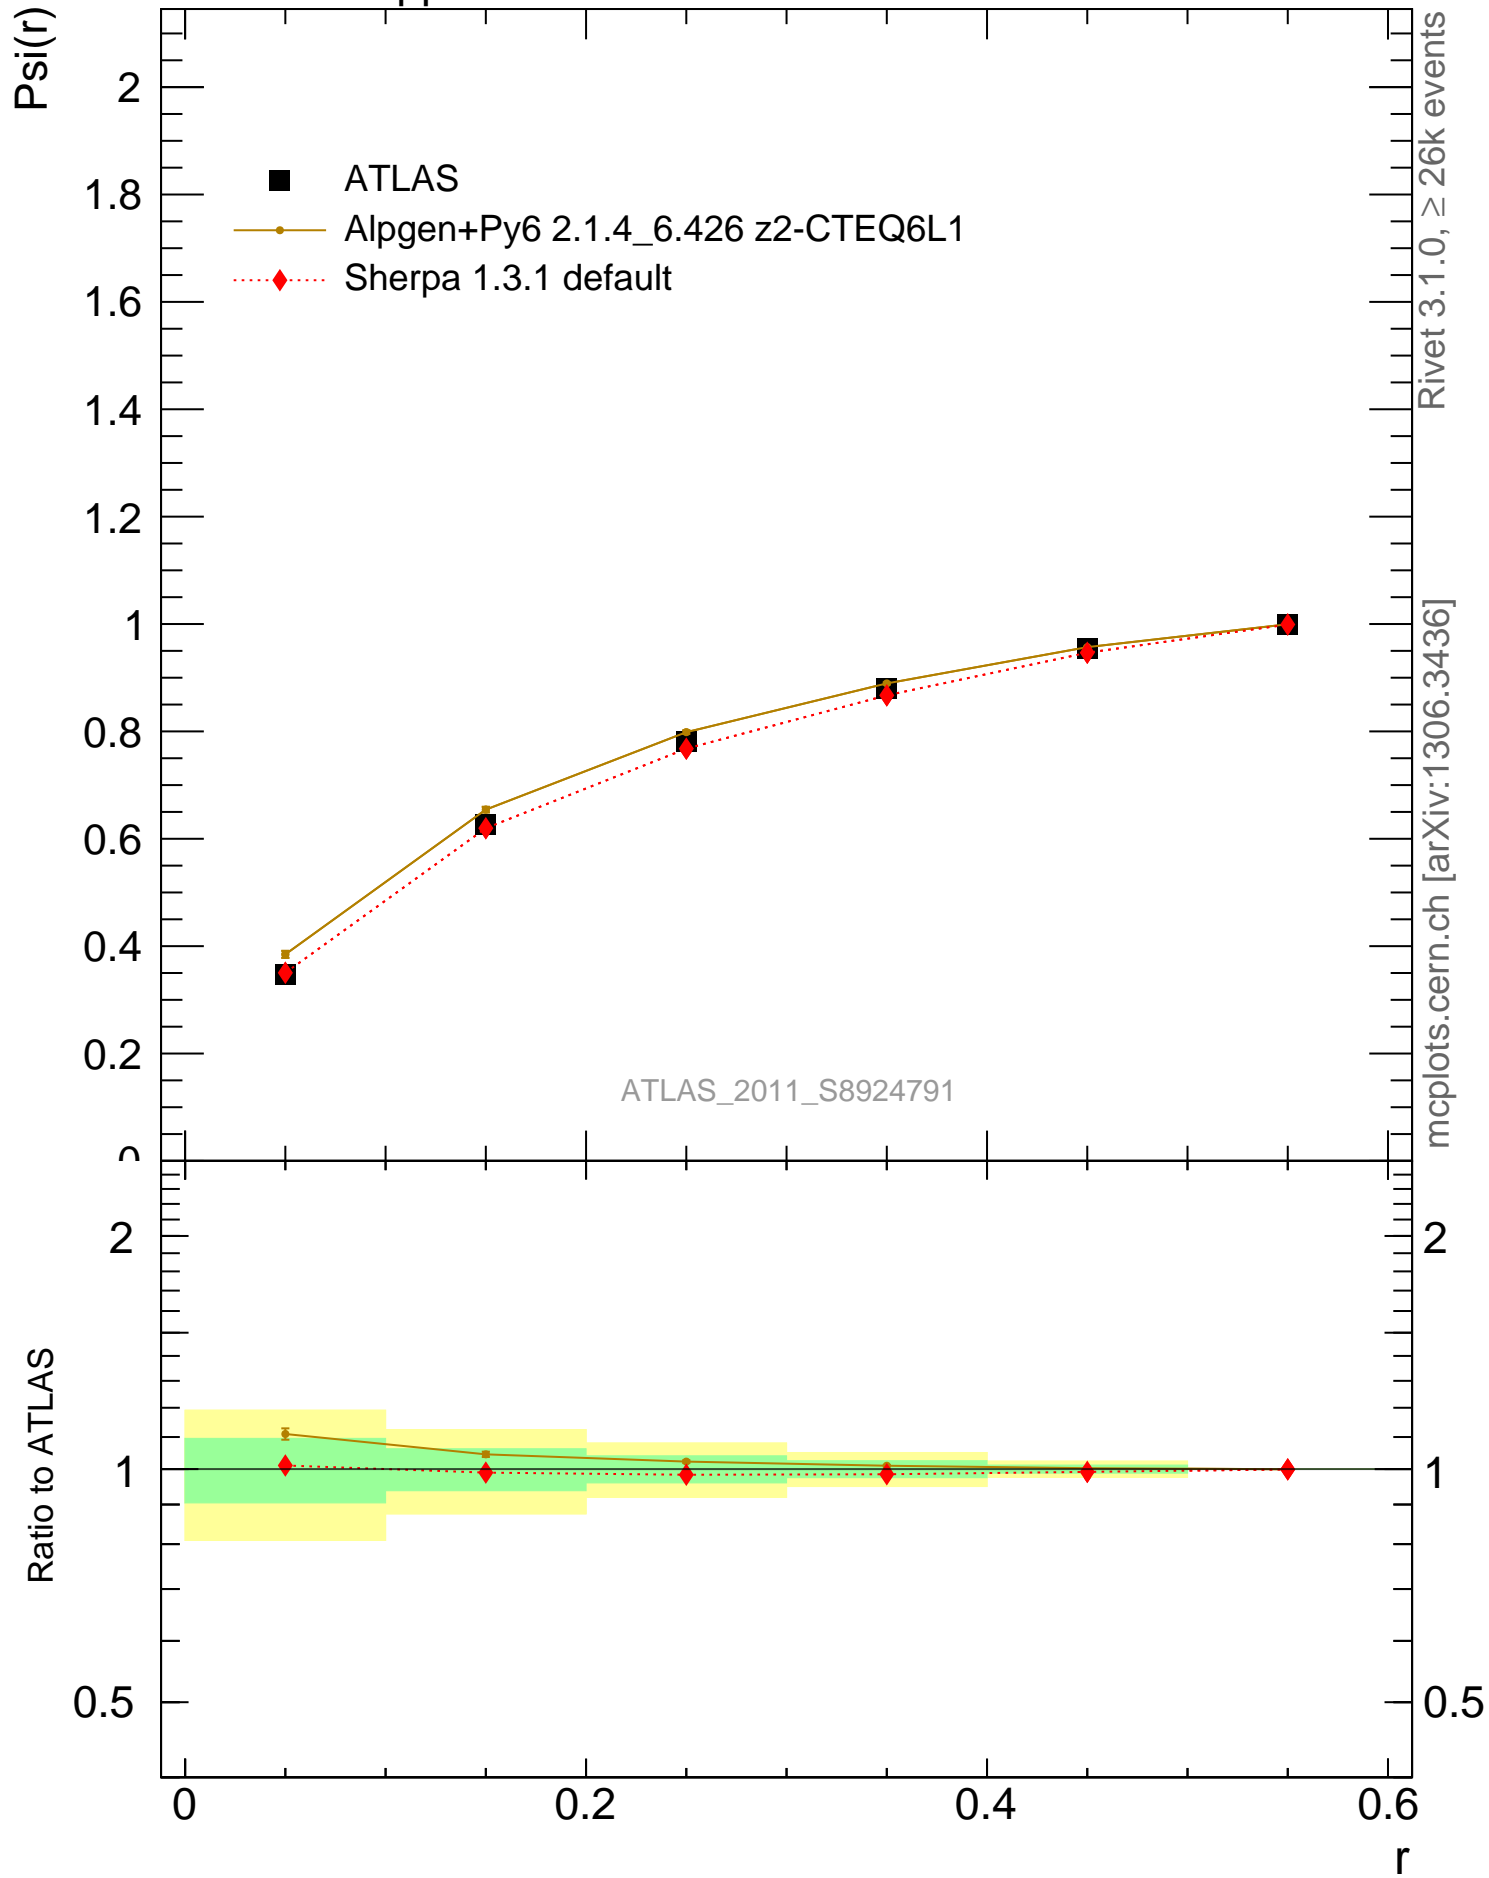

7000 GeV pp

Jets

ATLAS_2011_S8924791

Rivet 3.1.0, $\geq 26k$ events
mcplots.cern.ch [arXiv:1306.3436]