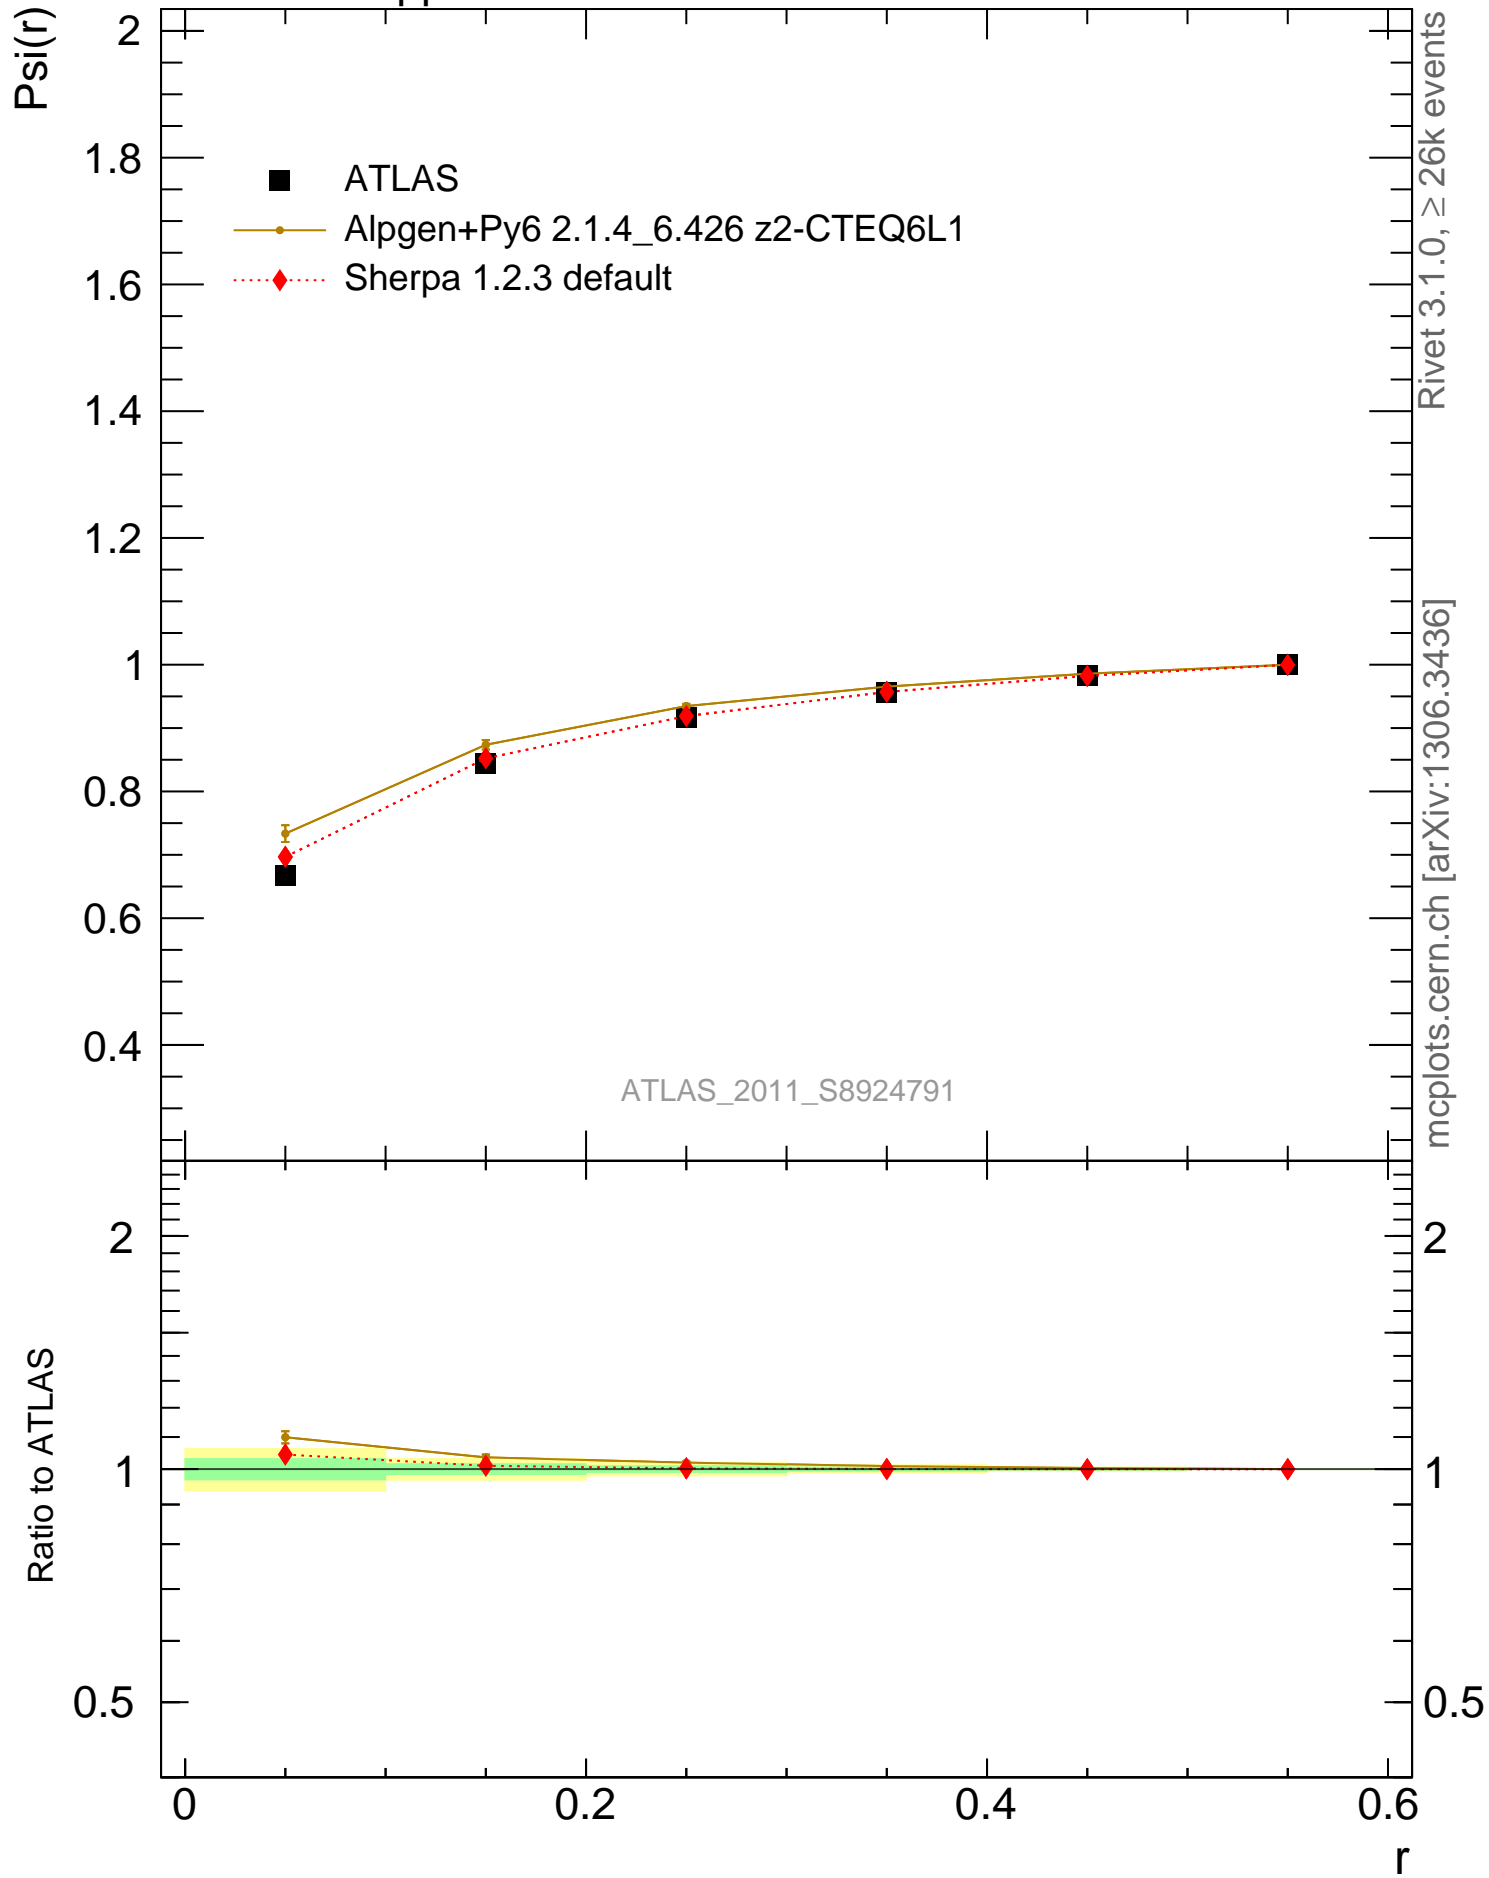

7000 GeV pp

Jets

ATLAS\_2011\_S8924791

mcplots.cern.ch [arXiv:1306.3436]

Rivet 3.1.0,  $\geq 26k$  events