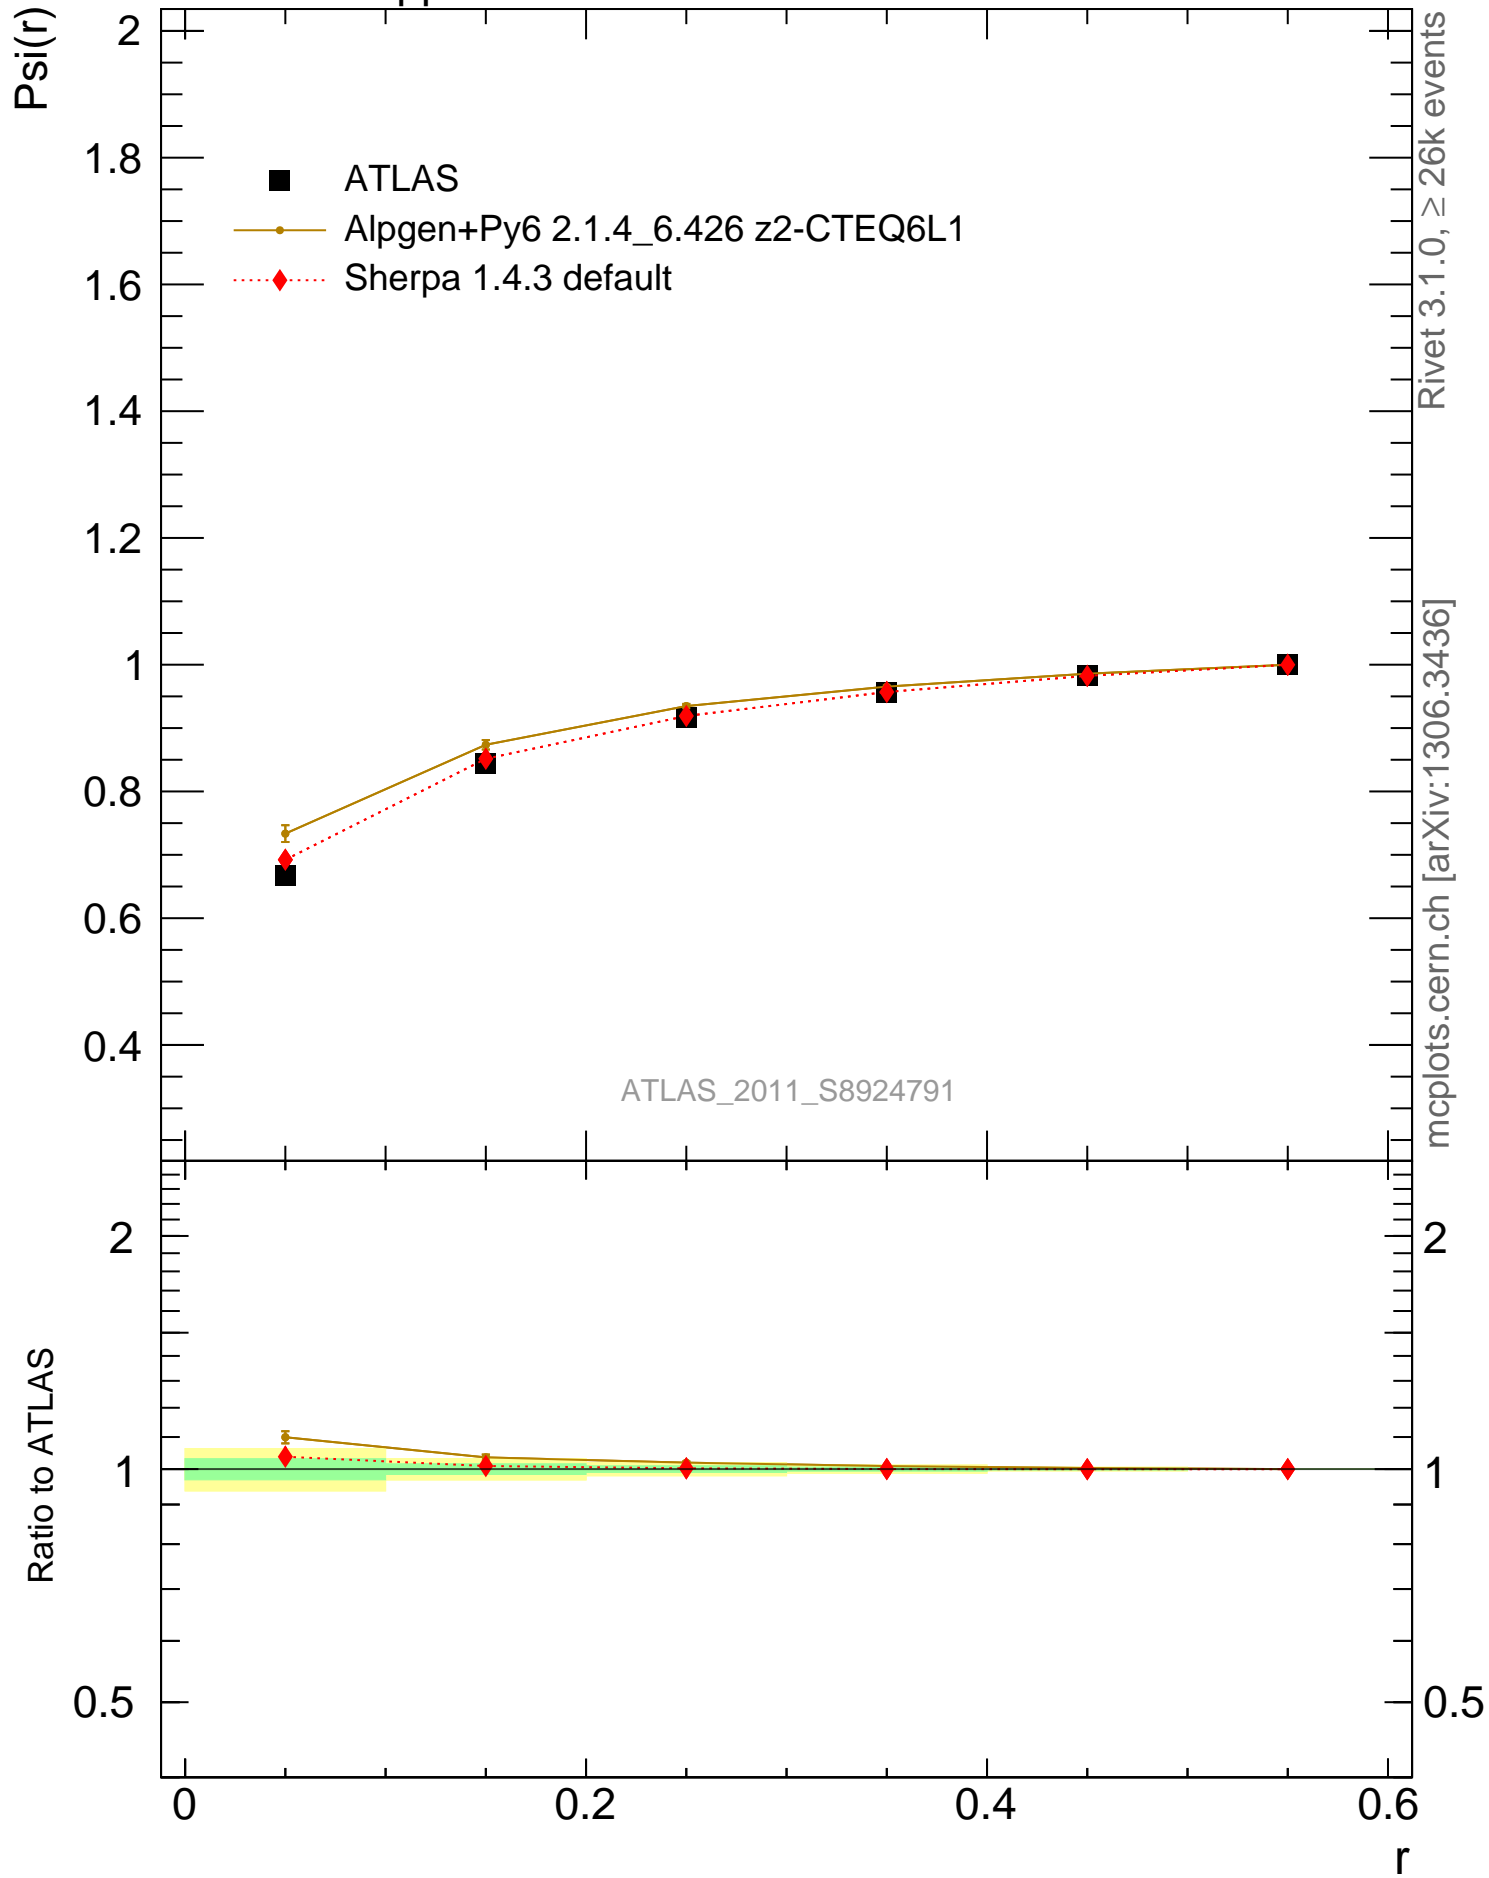

7000 GeV pp

Jets

ATLAS_2011_S8924791

Rivet 3.1.0, $\geq 26k$ events
mcplots.cern.ch [arXiv:1306.3436]