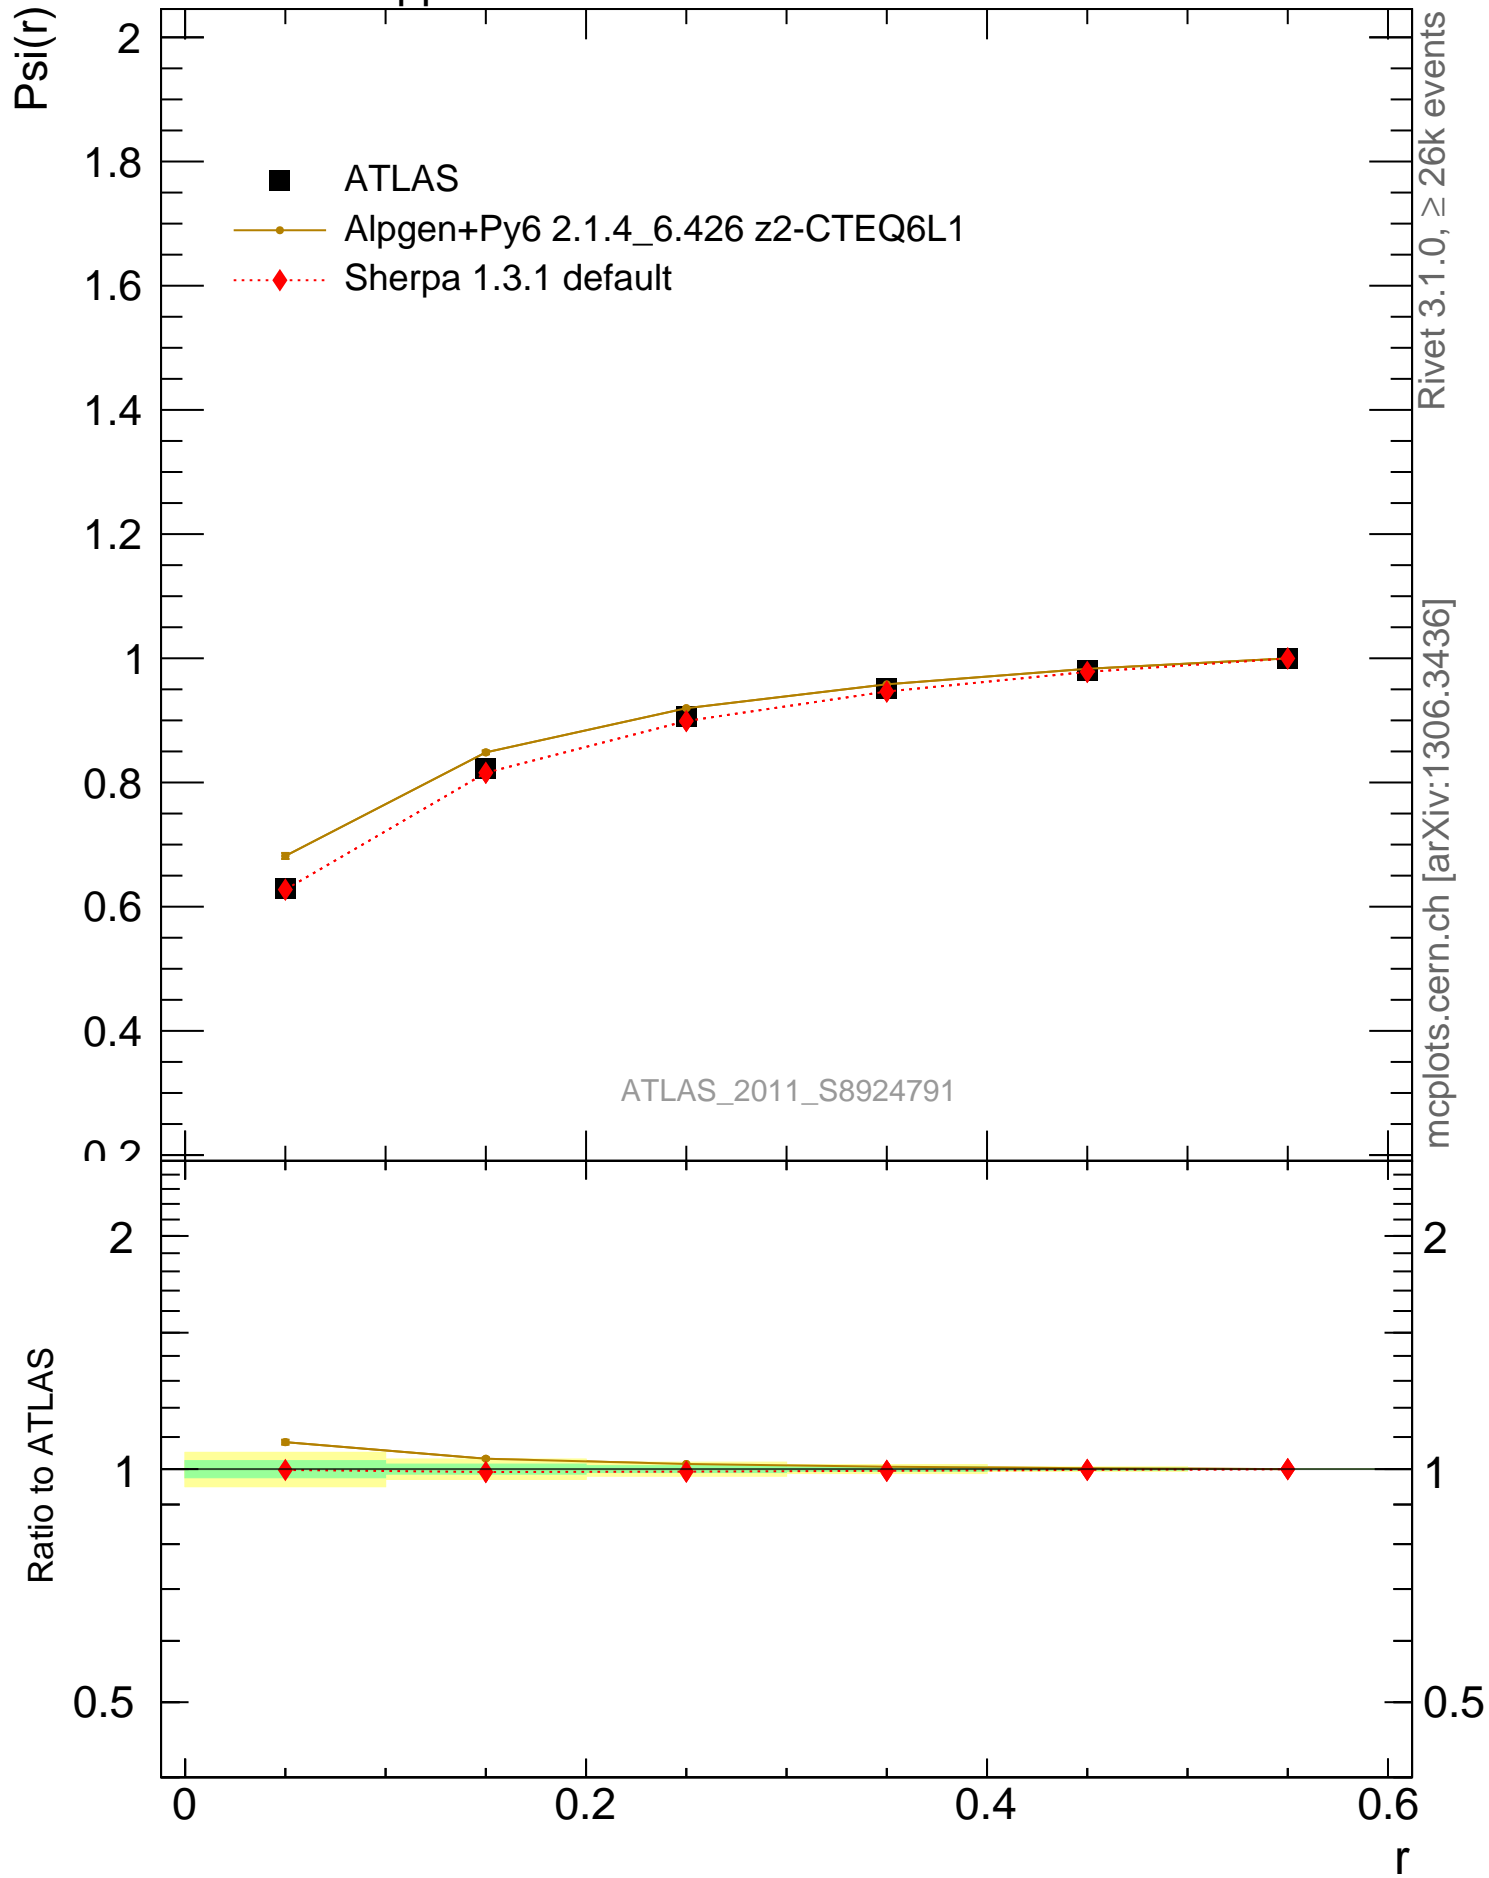

7000 GeV pp

Jets

ATLAS_2011_S8924791