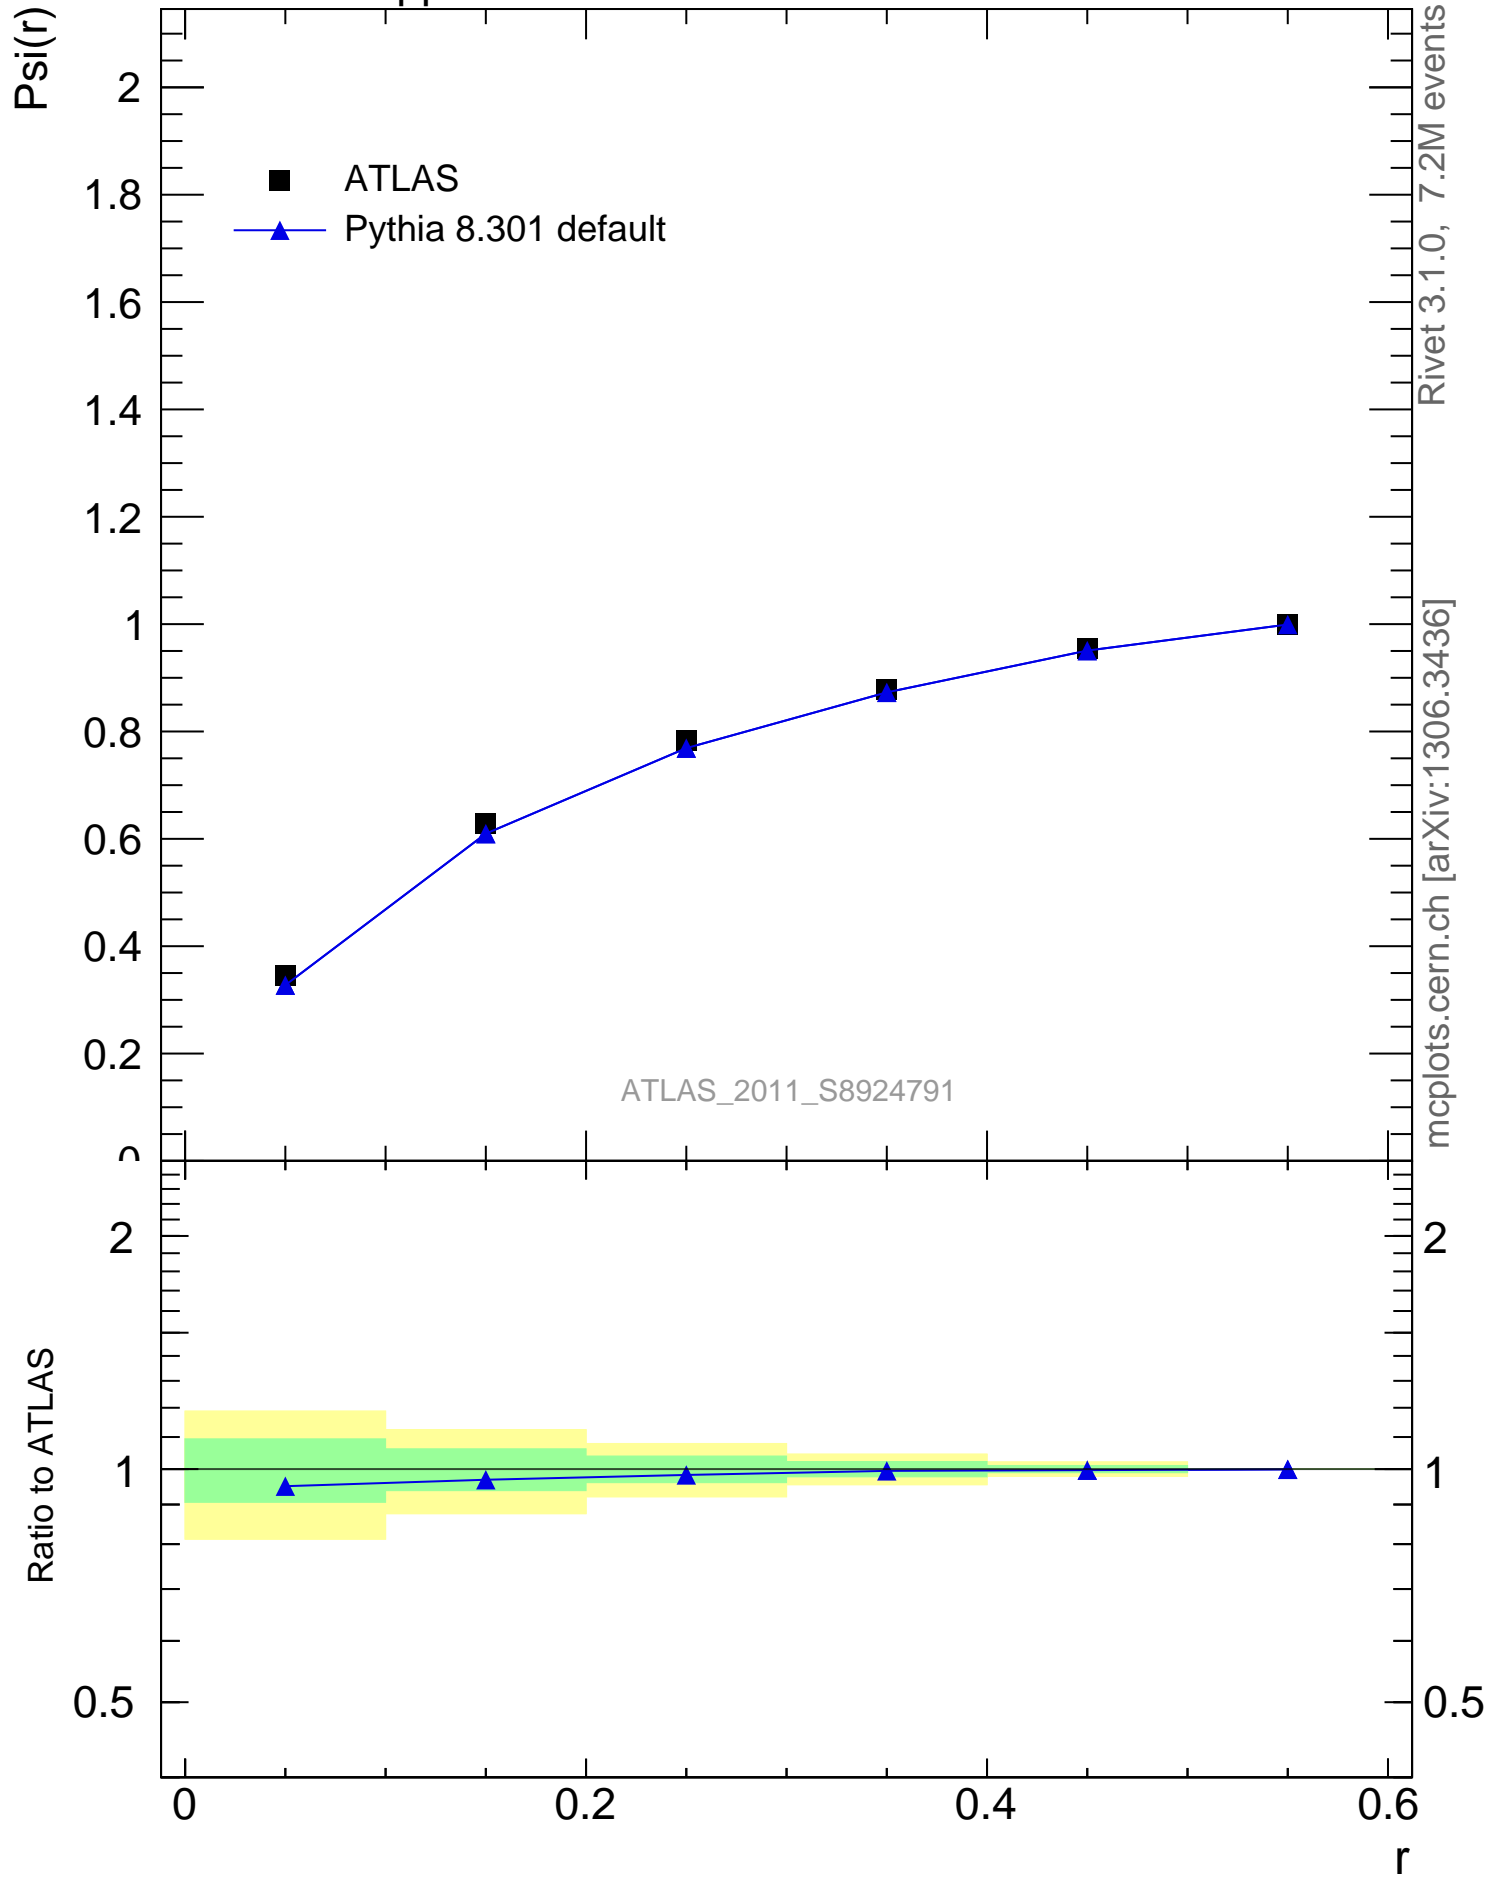

7000 GeV pp

Jets

■ ATLAS  
▲ Pythia 8.301 default

ATLAS\_2011\_S8924791

Rivet 3.1.0, 7.2M events  
mcplots.cern.ch [arXiv:1306.3436]