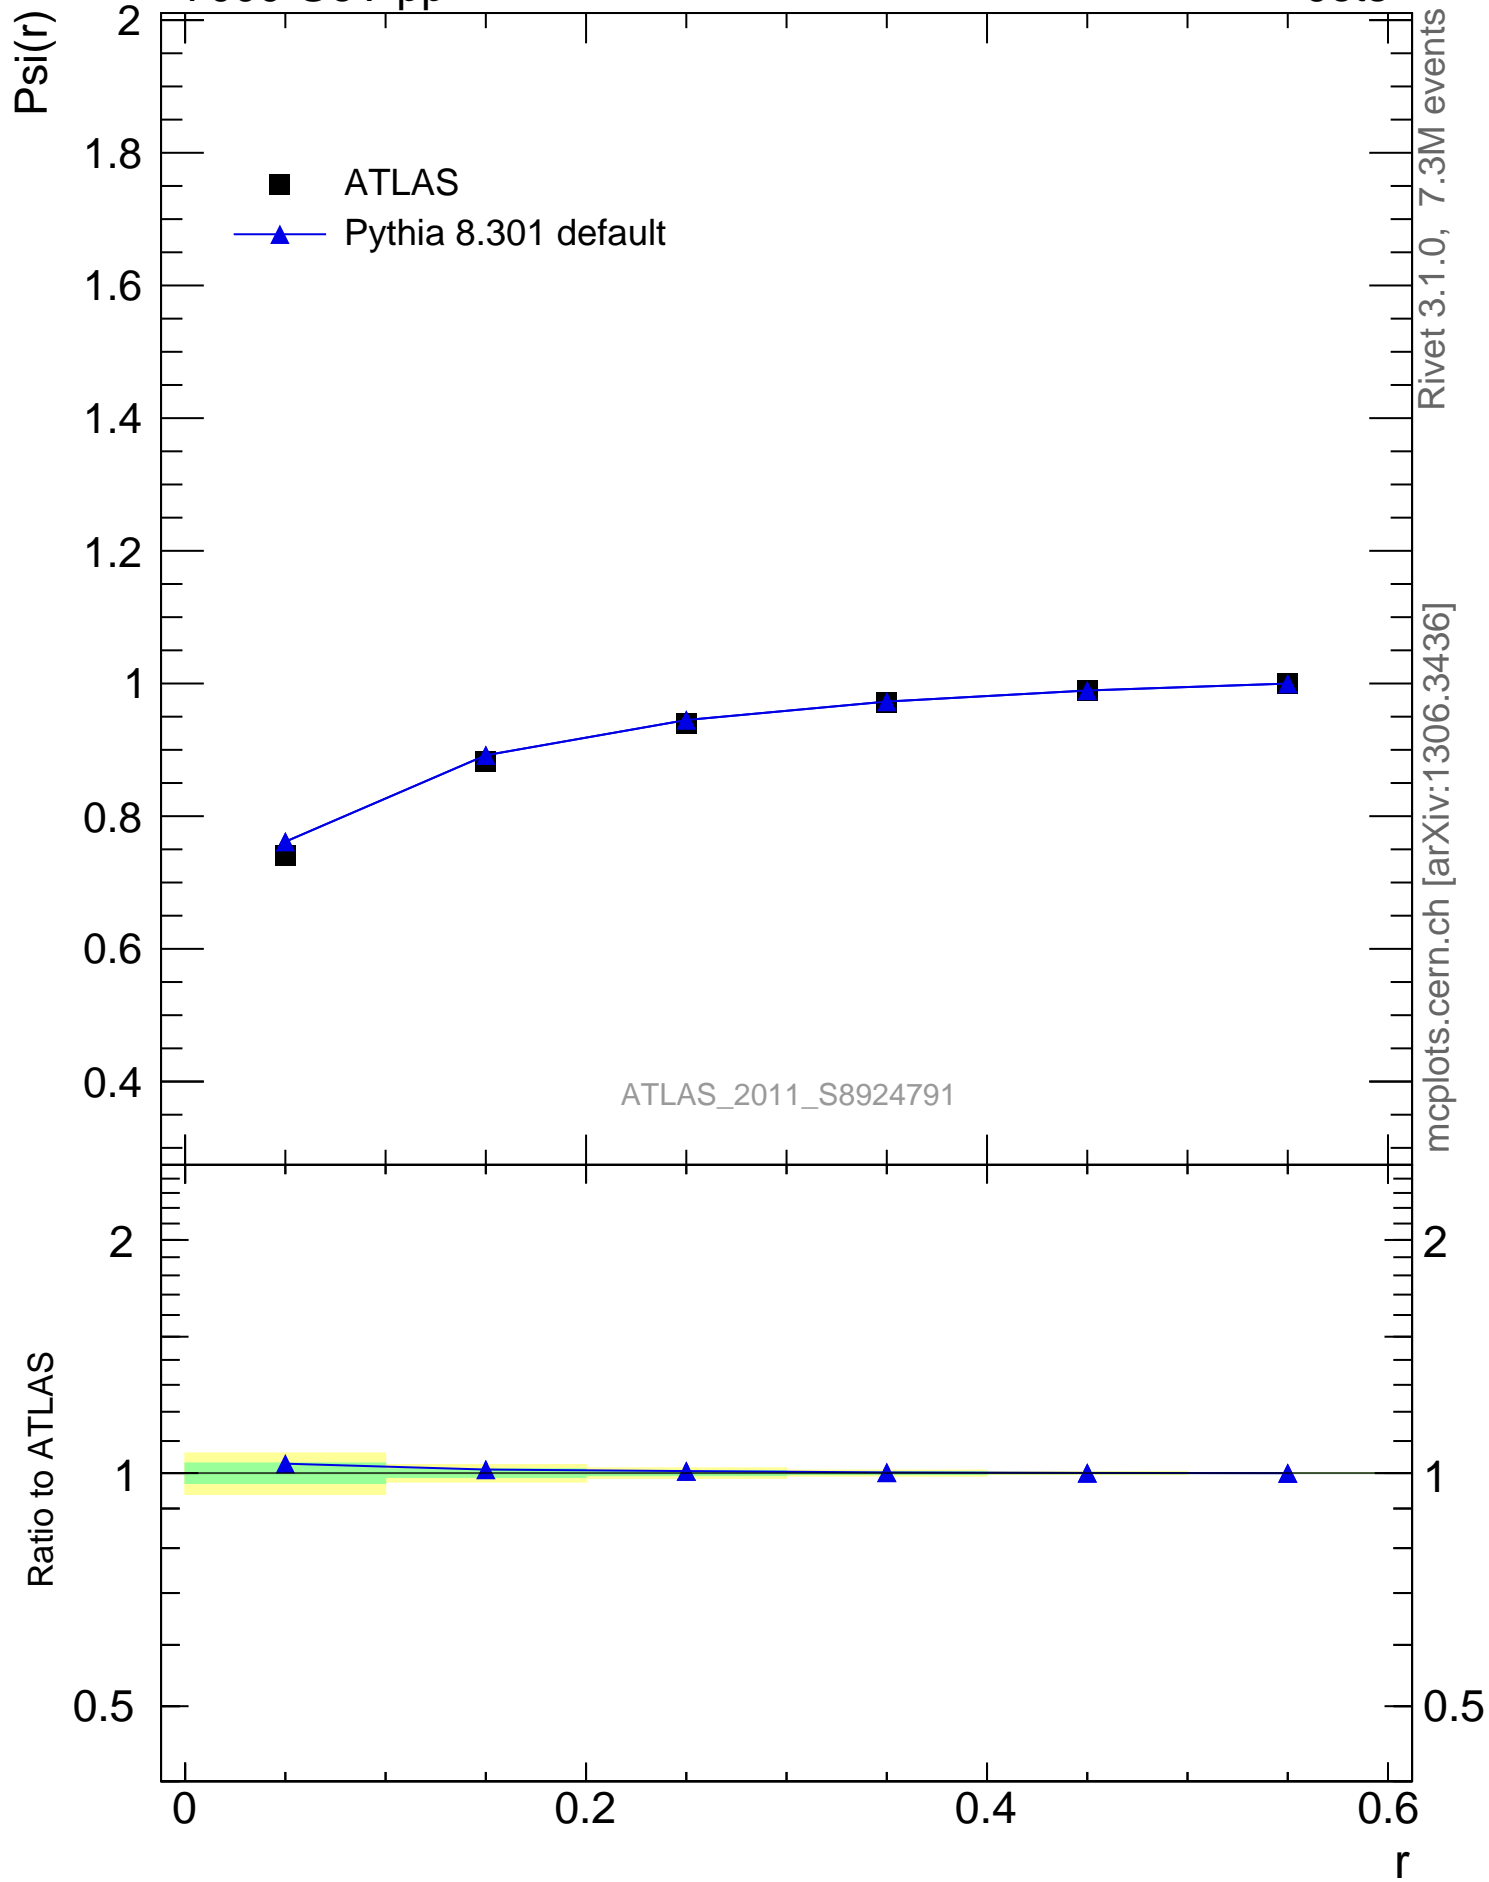

7000 GeV pp

Jets

Rivet 3.1.0, 7.3M events  
mcplots.cern.ch [arXiv:1306.3436]

ATLAS\_2011\_S8924791