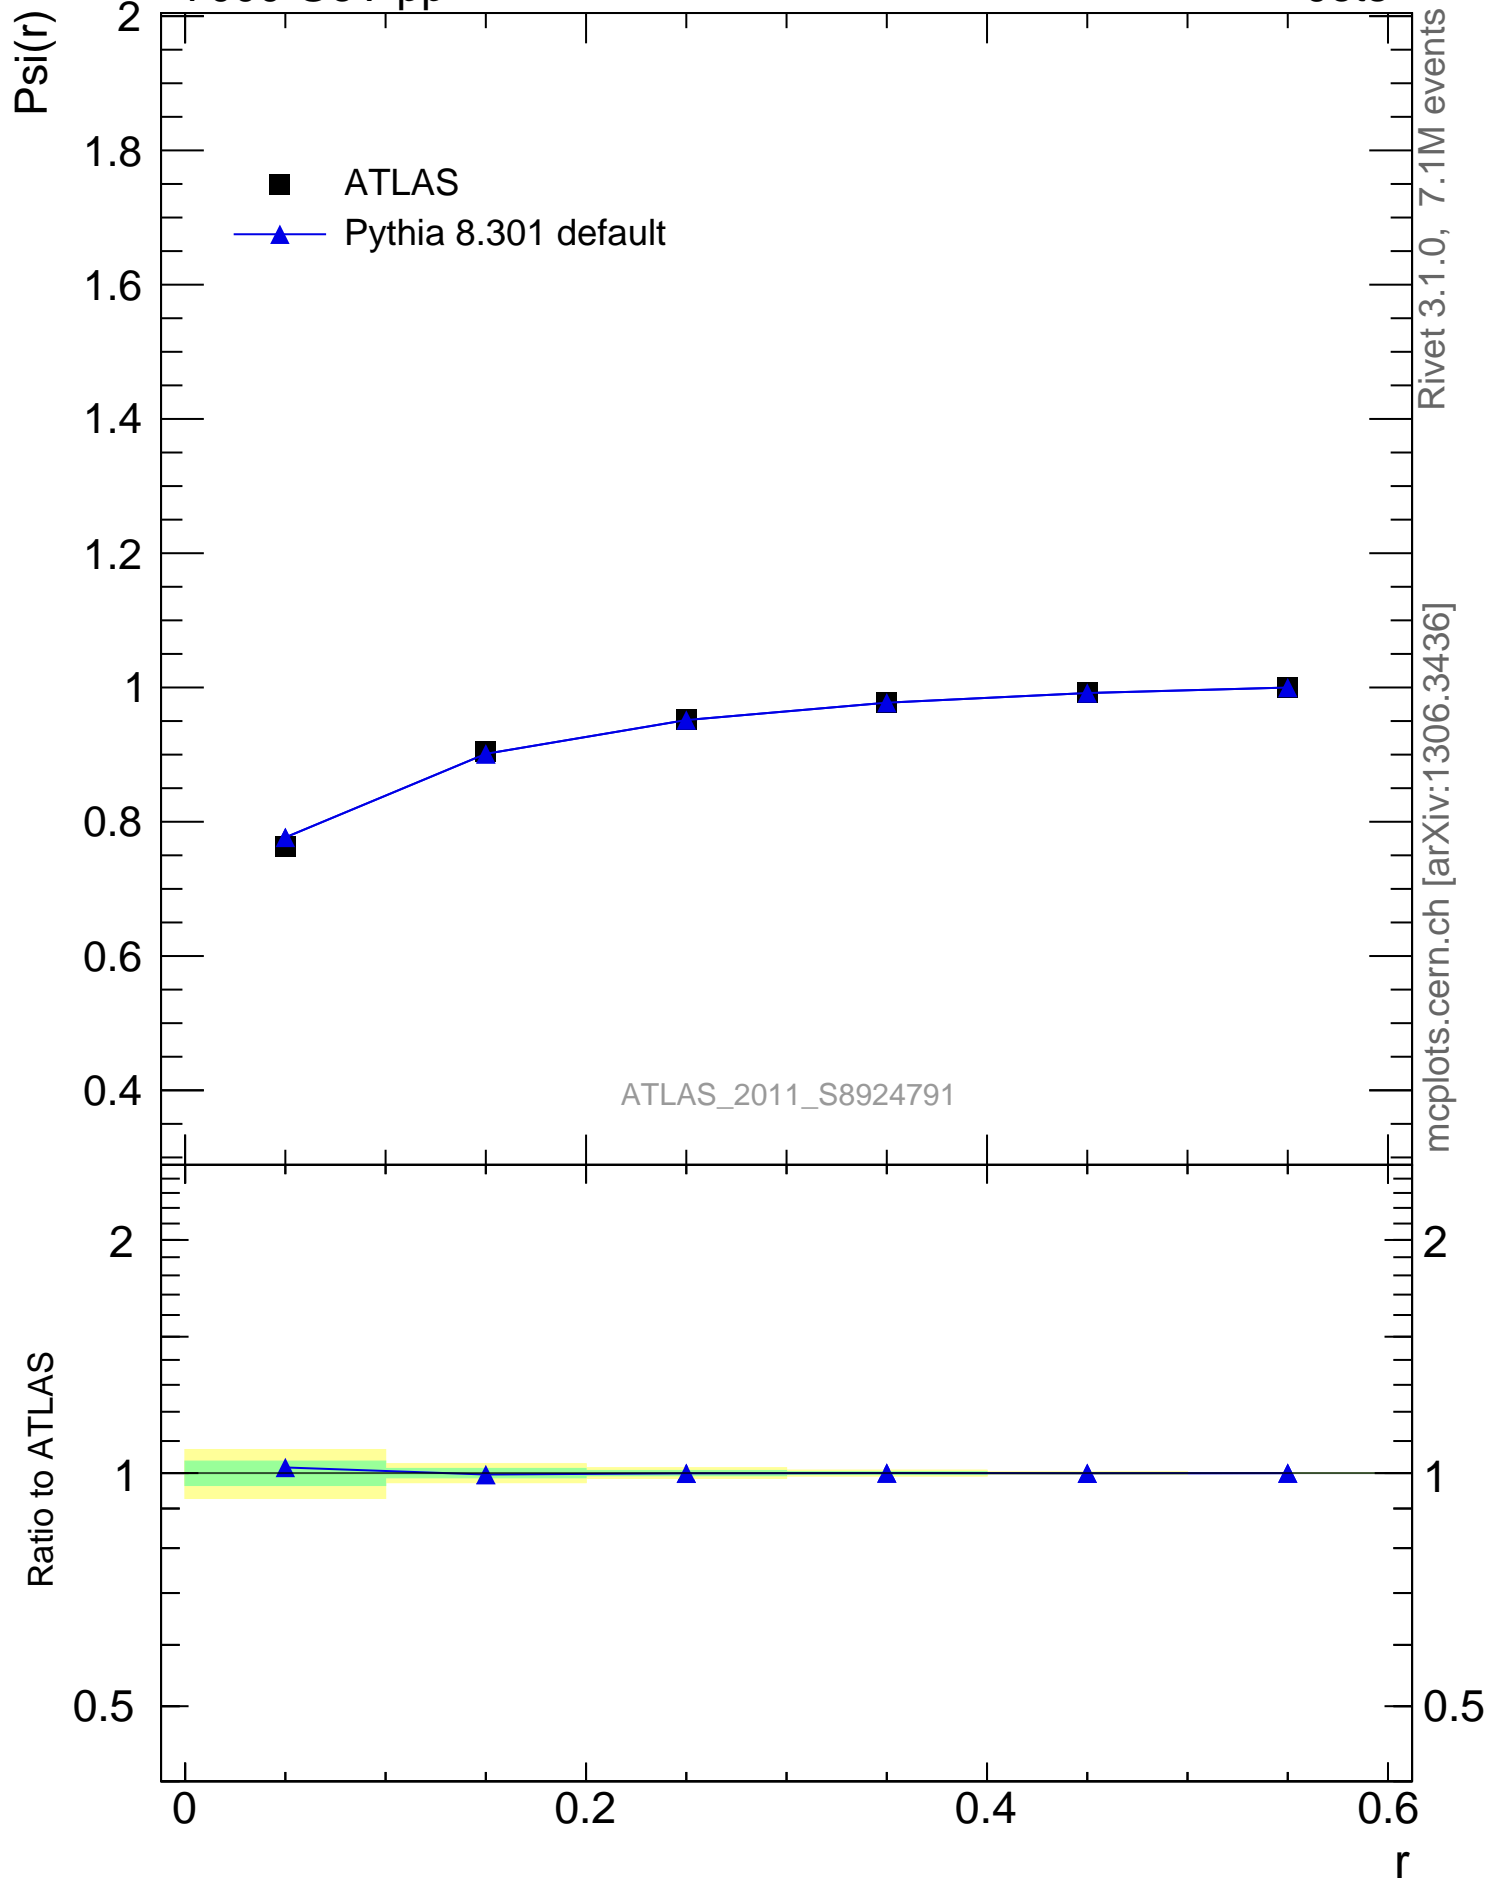

7000 GeV pp

Jets

■ ATLAS  
▲ Pythia 8.301 default

ATLAS\_2011\_S8924791

Rivet 3.1.0, 7.1M events  
mcplots.cern.ch [arXiv:1306.3436]