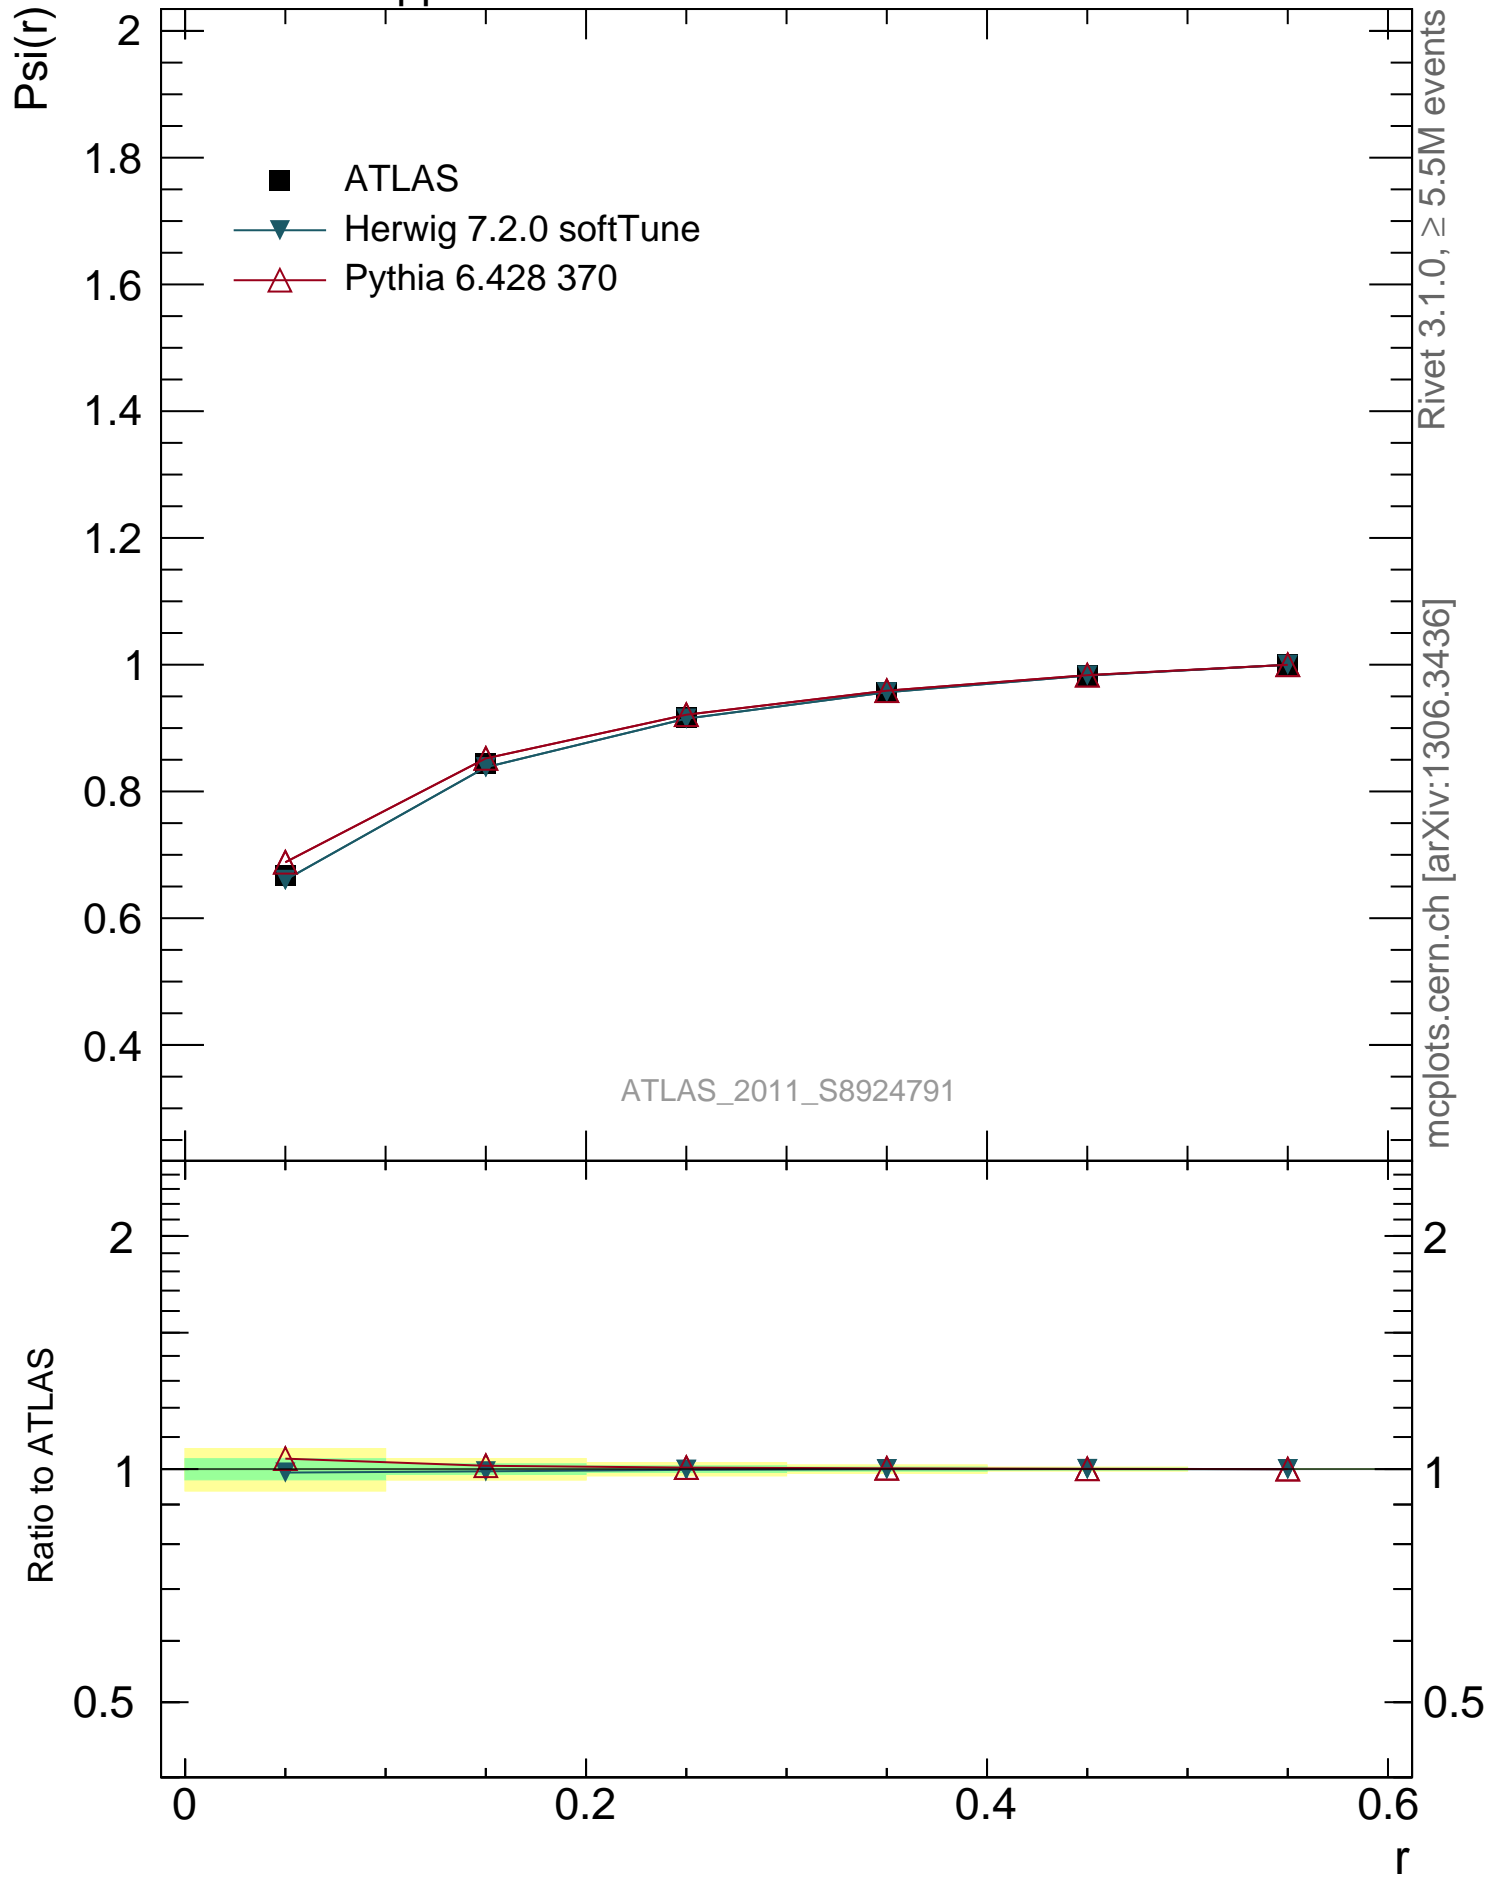

7000 GeV pp

Jets

ATLAS_2011_S8924791

Rivet 3.1.0, $\geq 5.5M$ events
mcplots.cern.ch [arXiv:1306.3436]