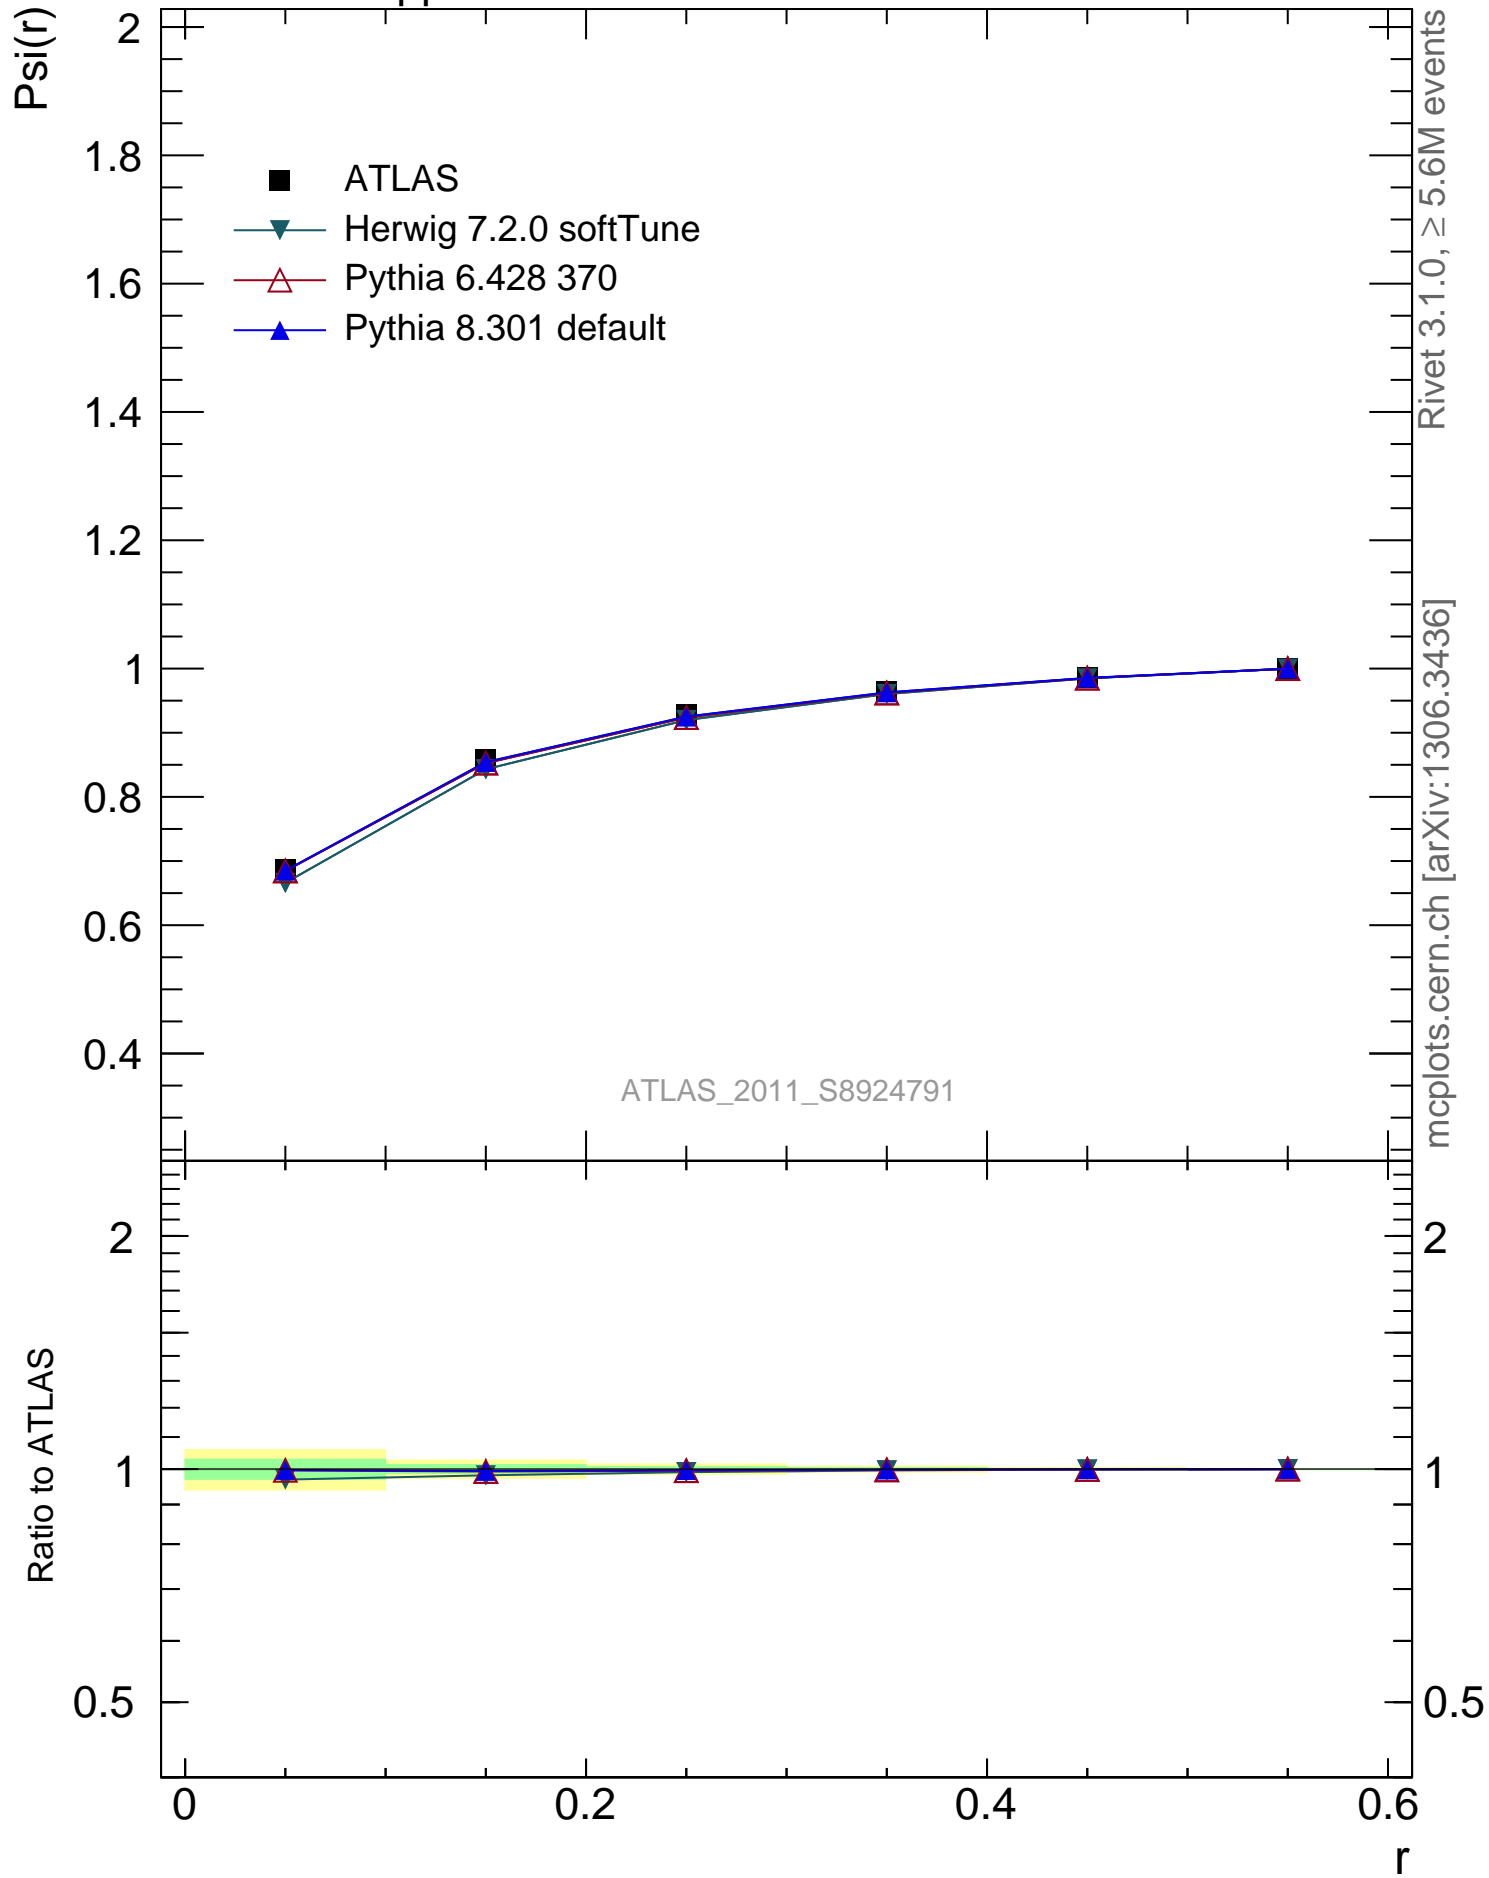

7000 GeV pp

Jets

ATLAS_2011_S8924791

Rivet 3.1.0, $\geq 5.6M$ events
mcplots.cern.ch [arXiv:1306.3436]