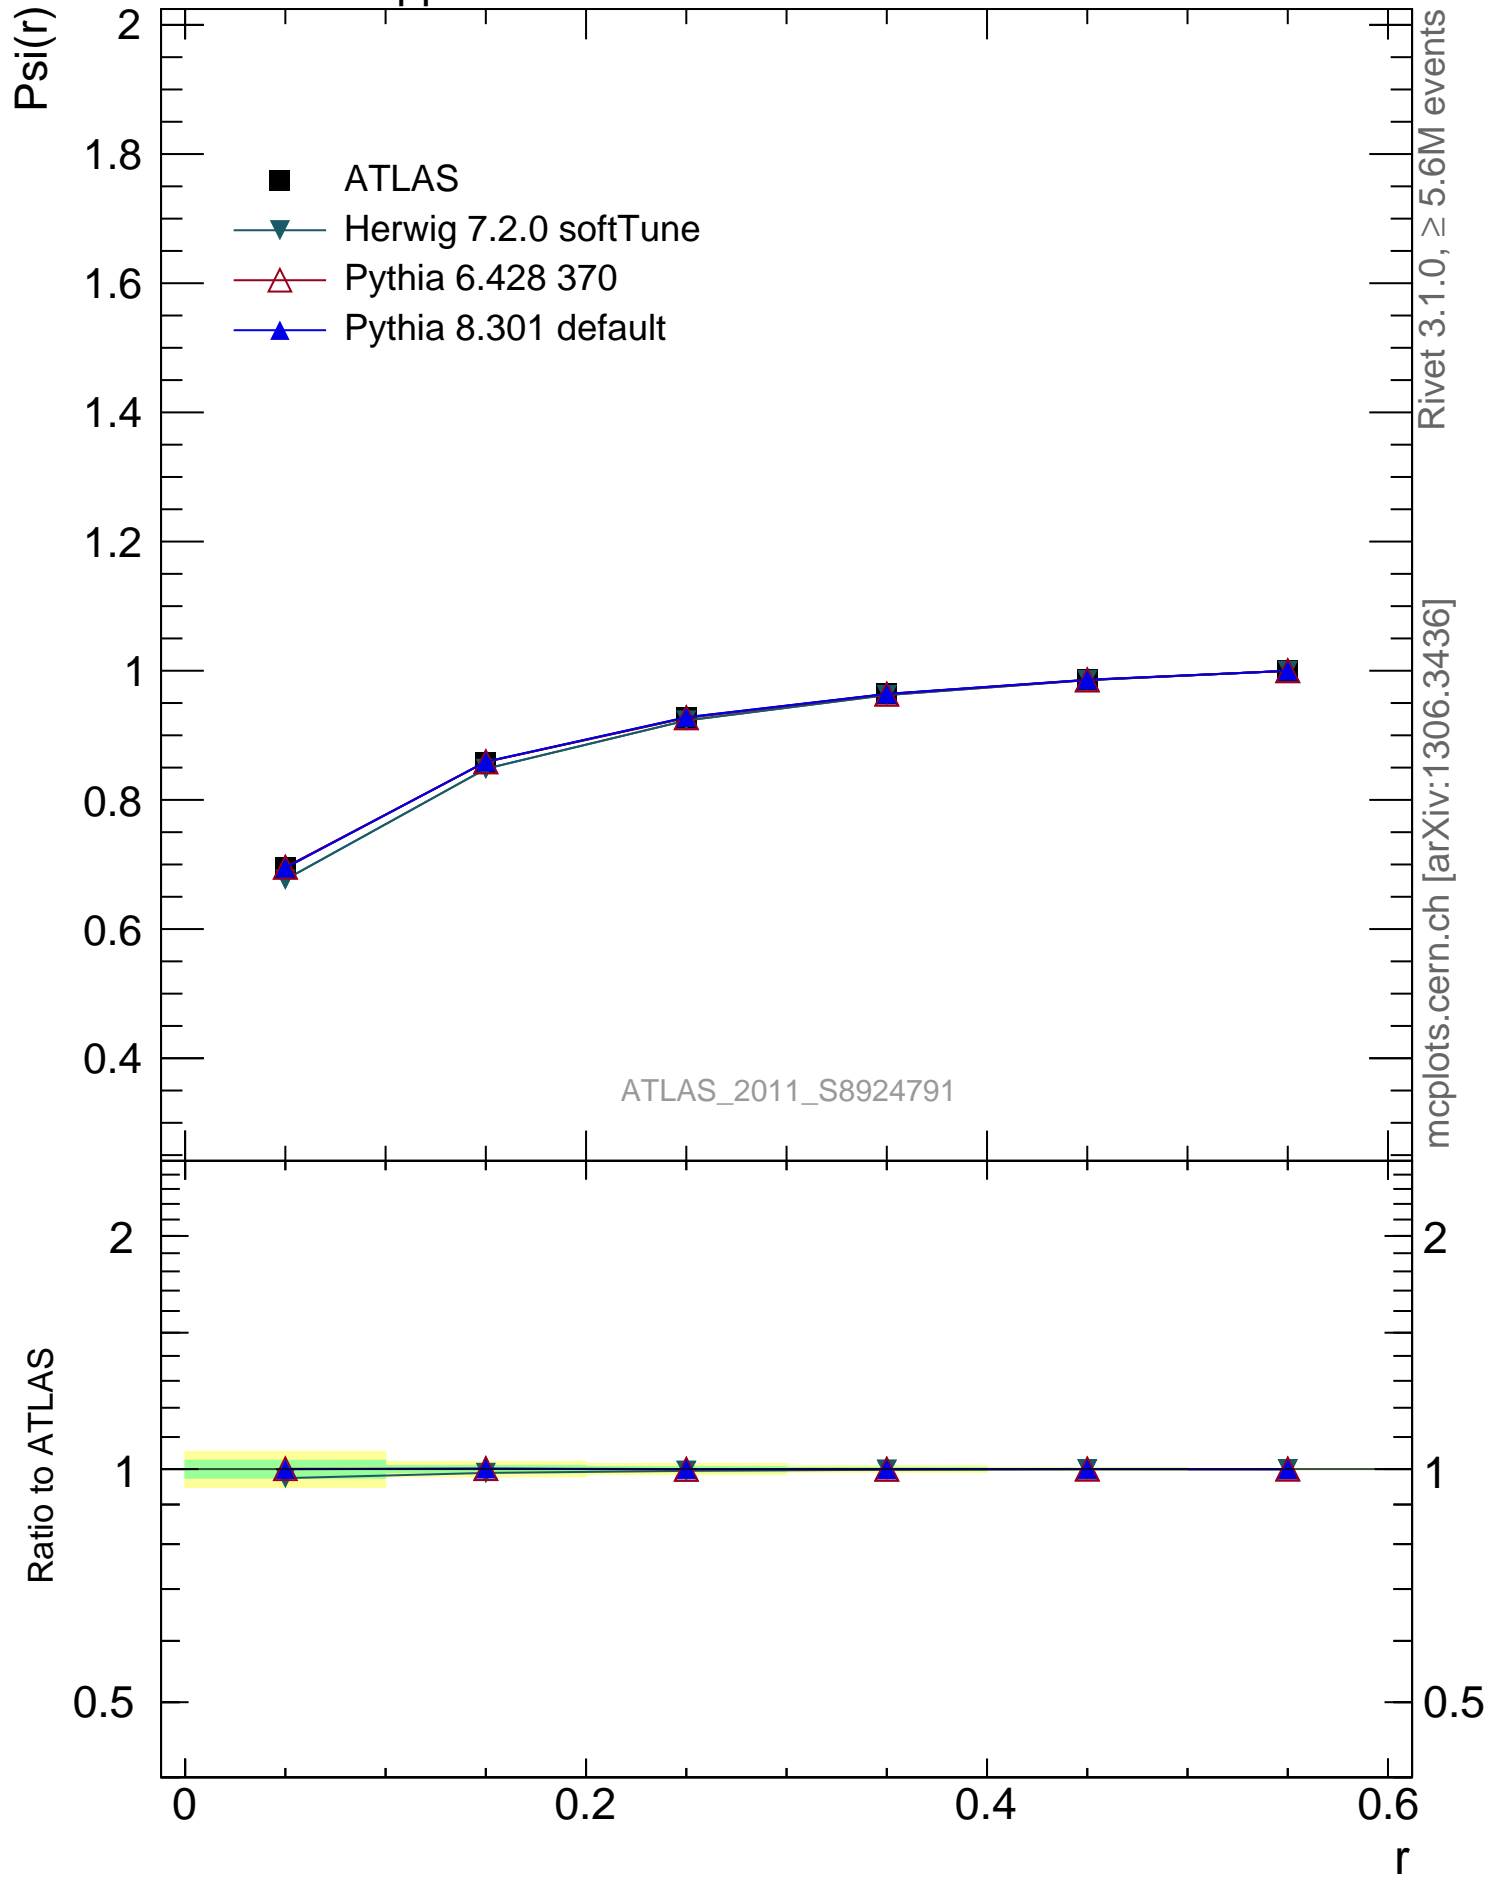

7000 GeV pp

Jets

ATLAS_2011_S8924791

Rivet 3.1.0, $\geq 5.6M$ events
mcplots.cern.ch [arXiv:1306.3436]