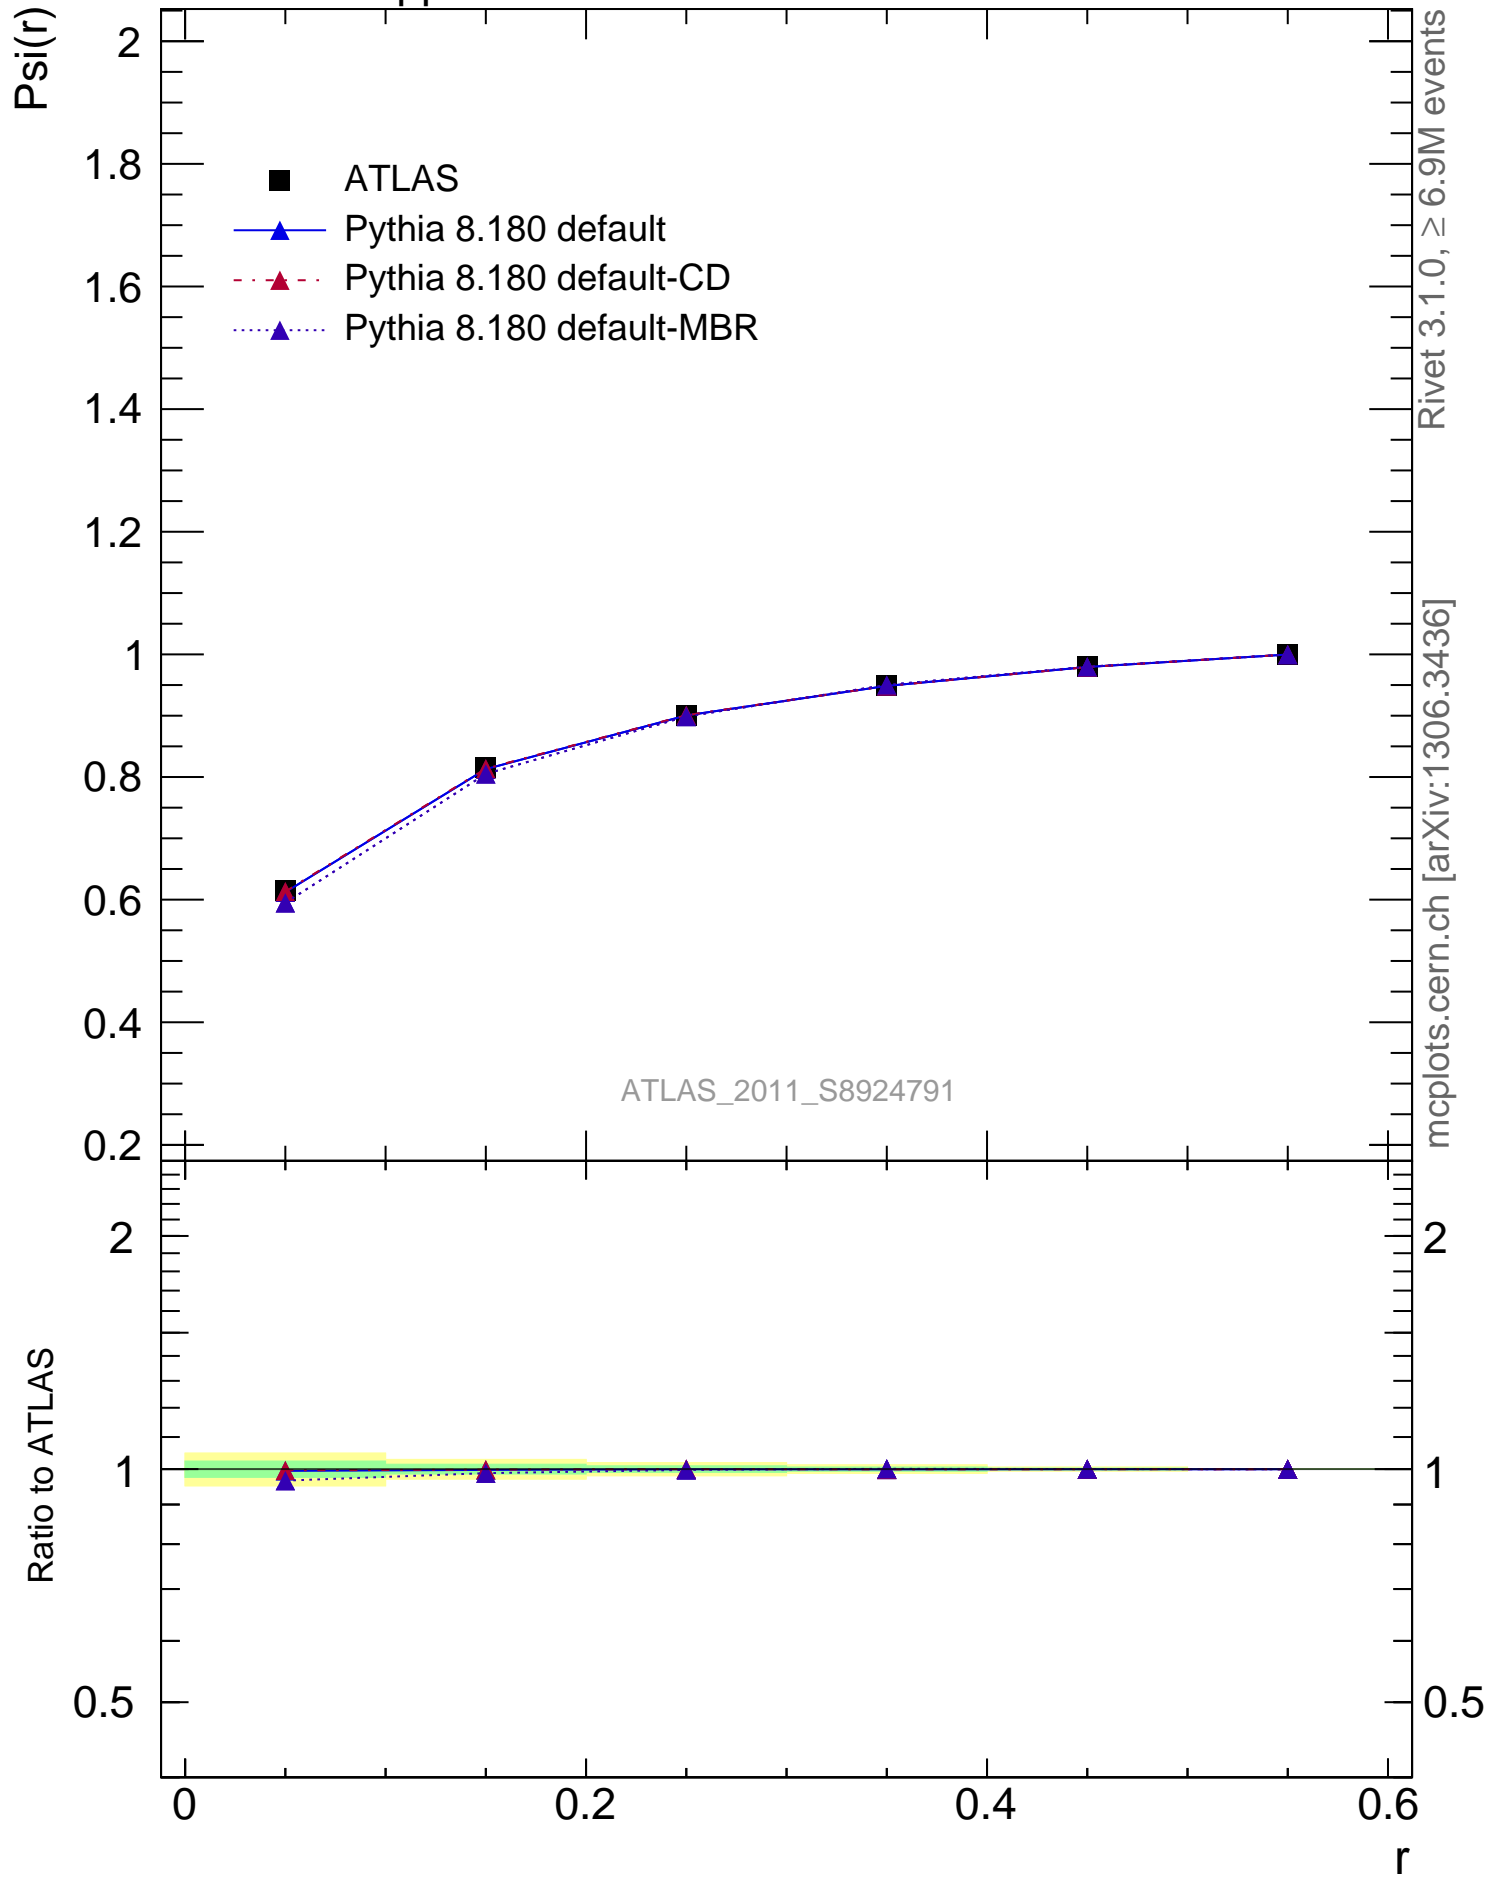

7000 GeV pp

Jets

ATLAS_2011_S8924791

Rivet 3.1.0, $\geq 6.9M$ events
mcplots.cern.ch [arXiv:1306.3436]