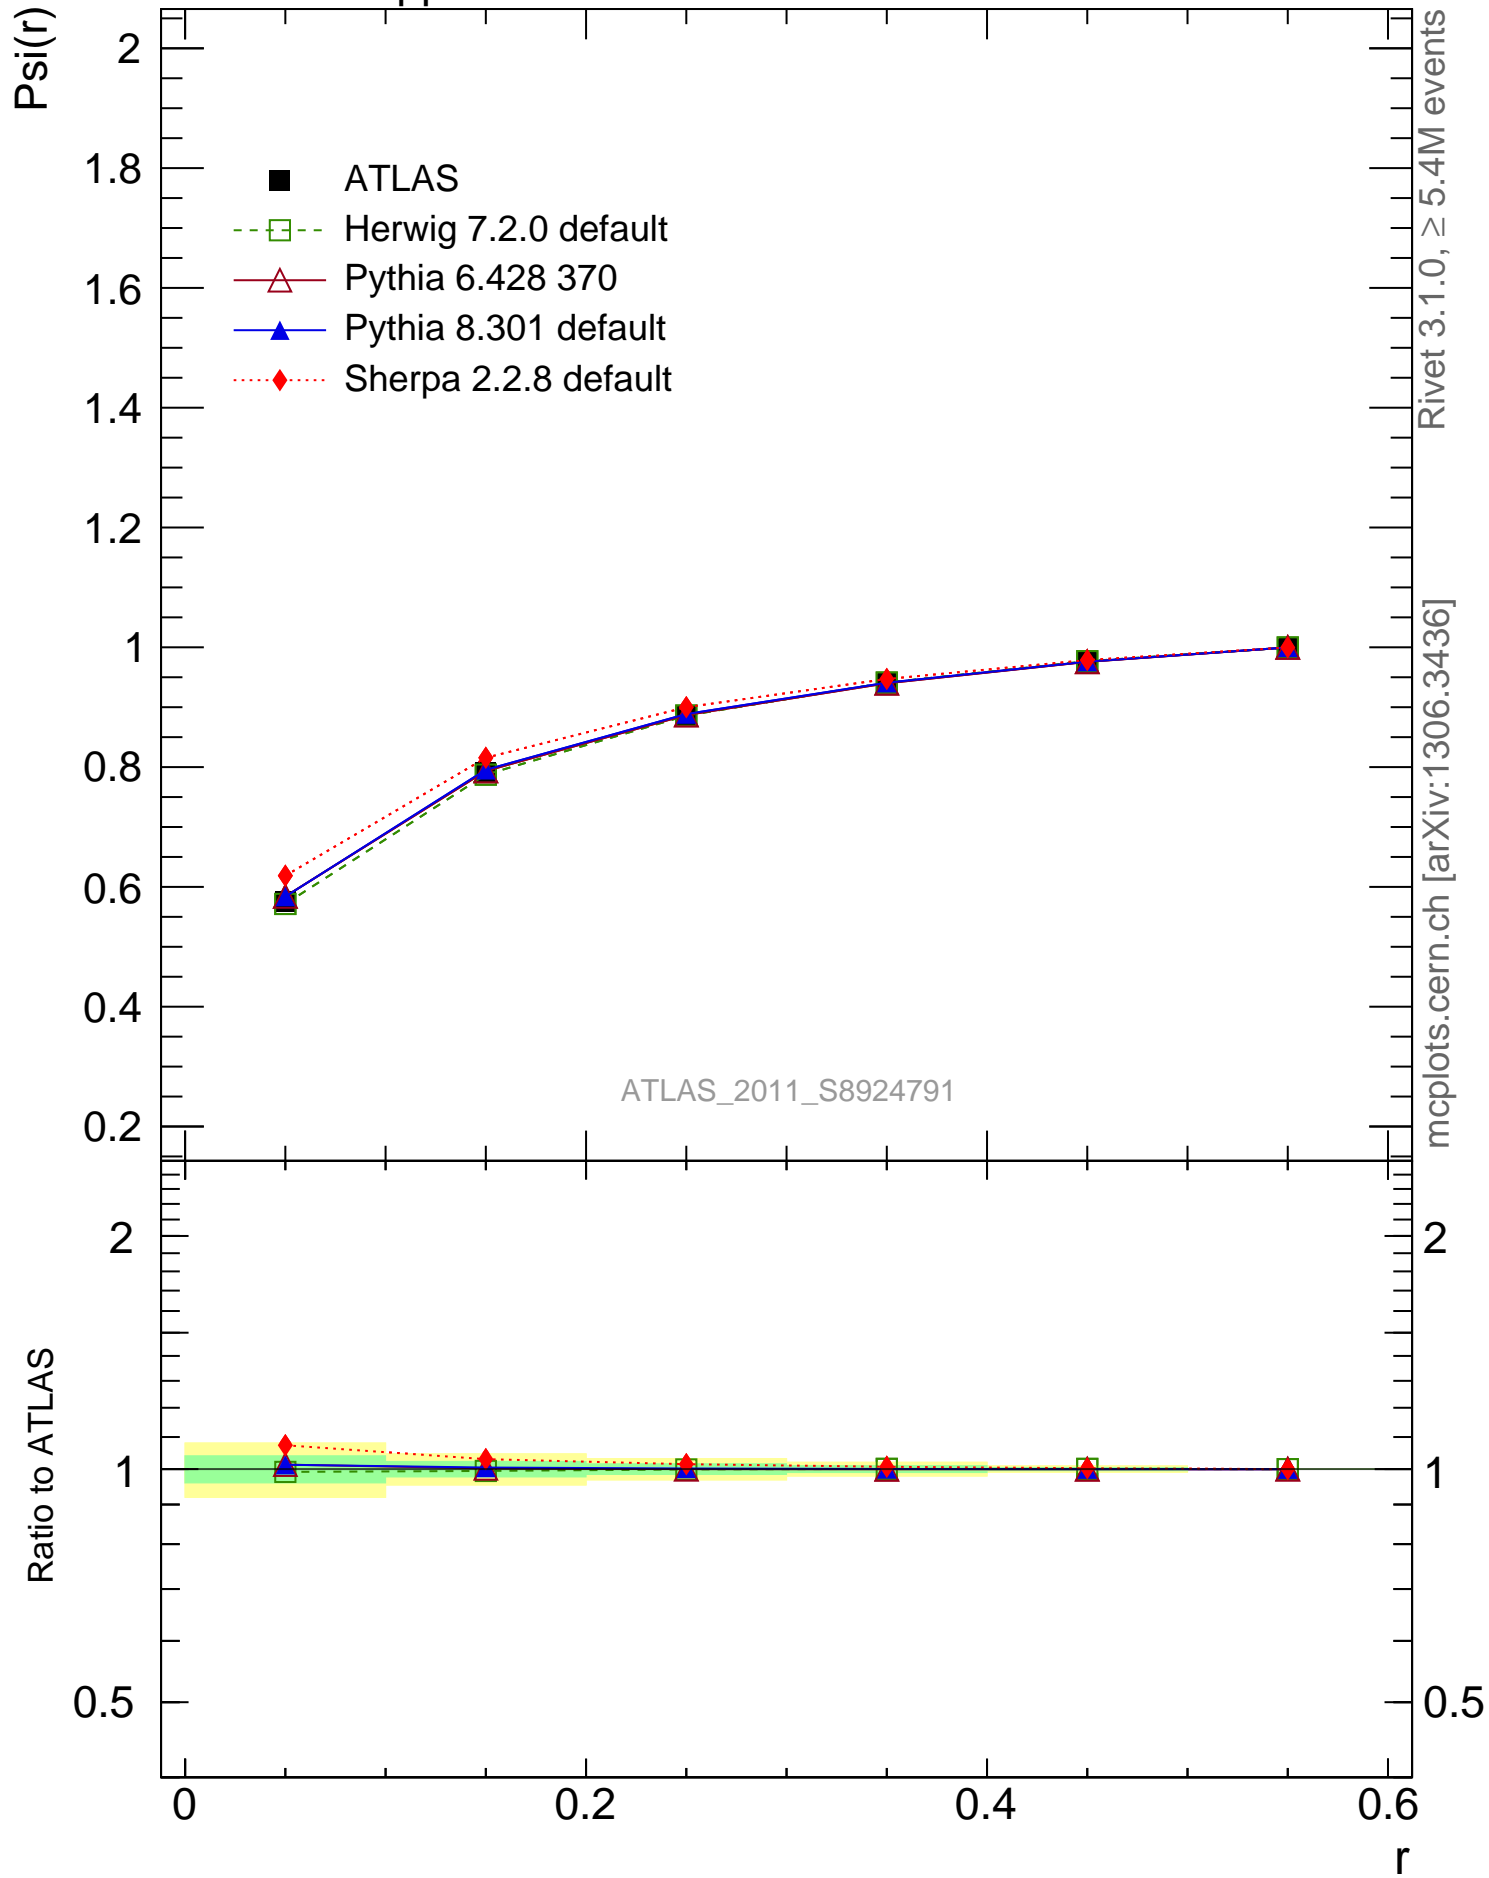

7000 GeV pp

Jets

Rivet 3.1.0,  $\geq 5.4M$  events

mcplots.cern.ch [arXiv:1306.3436]

2

1

0.5

0.5

0.5

r