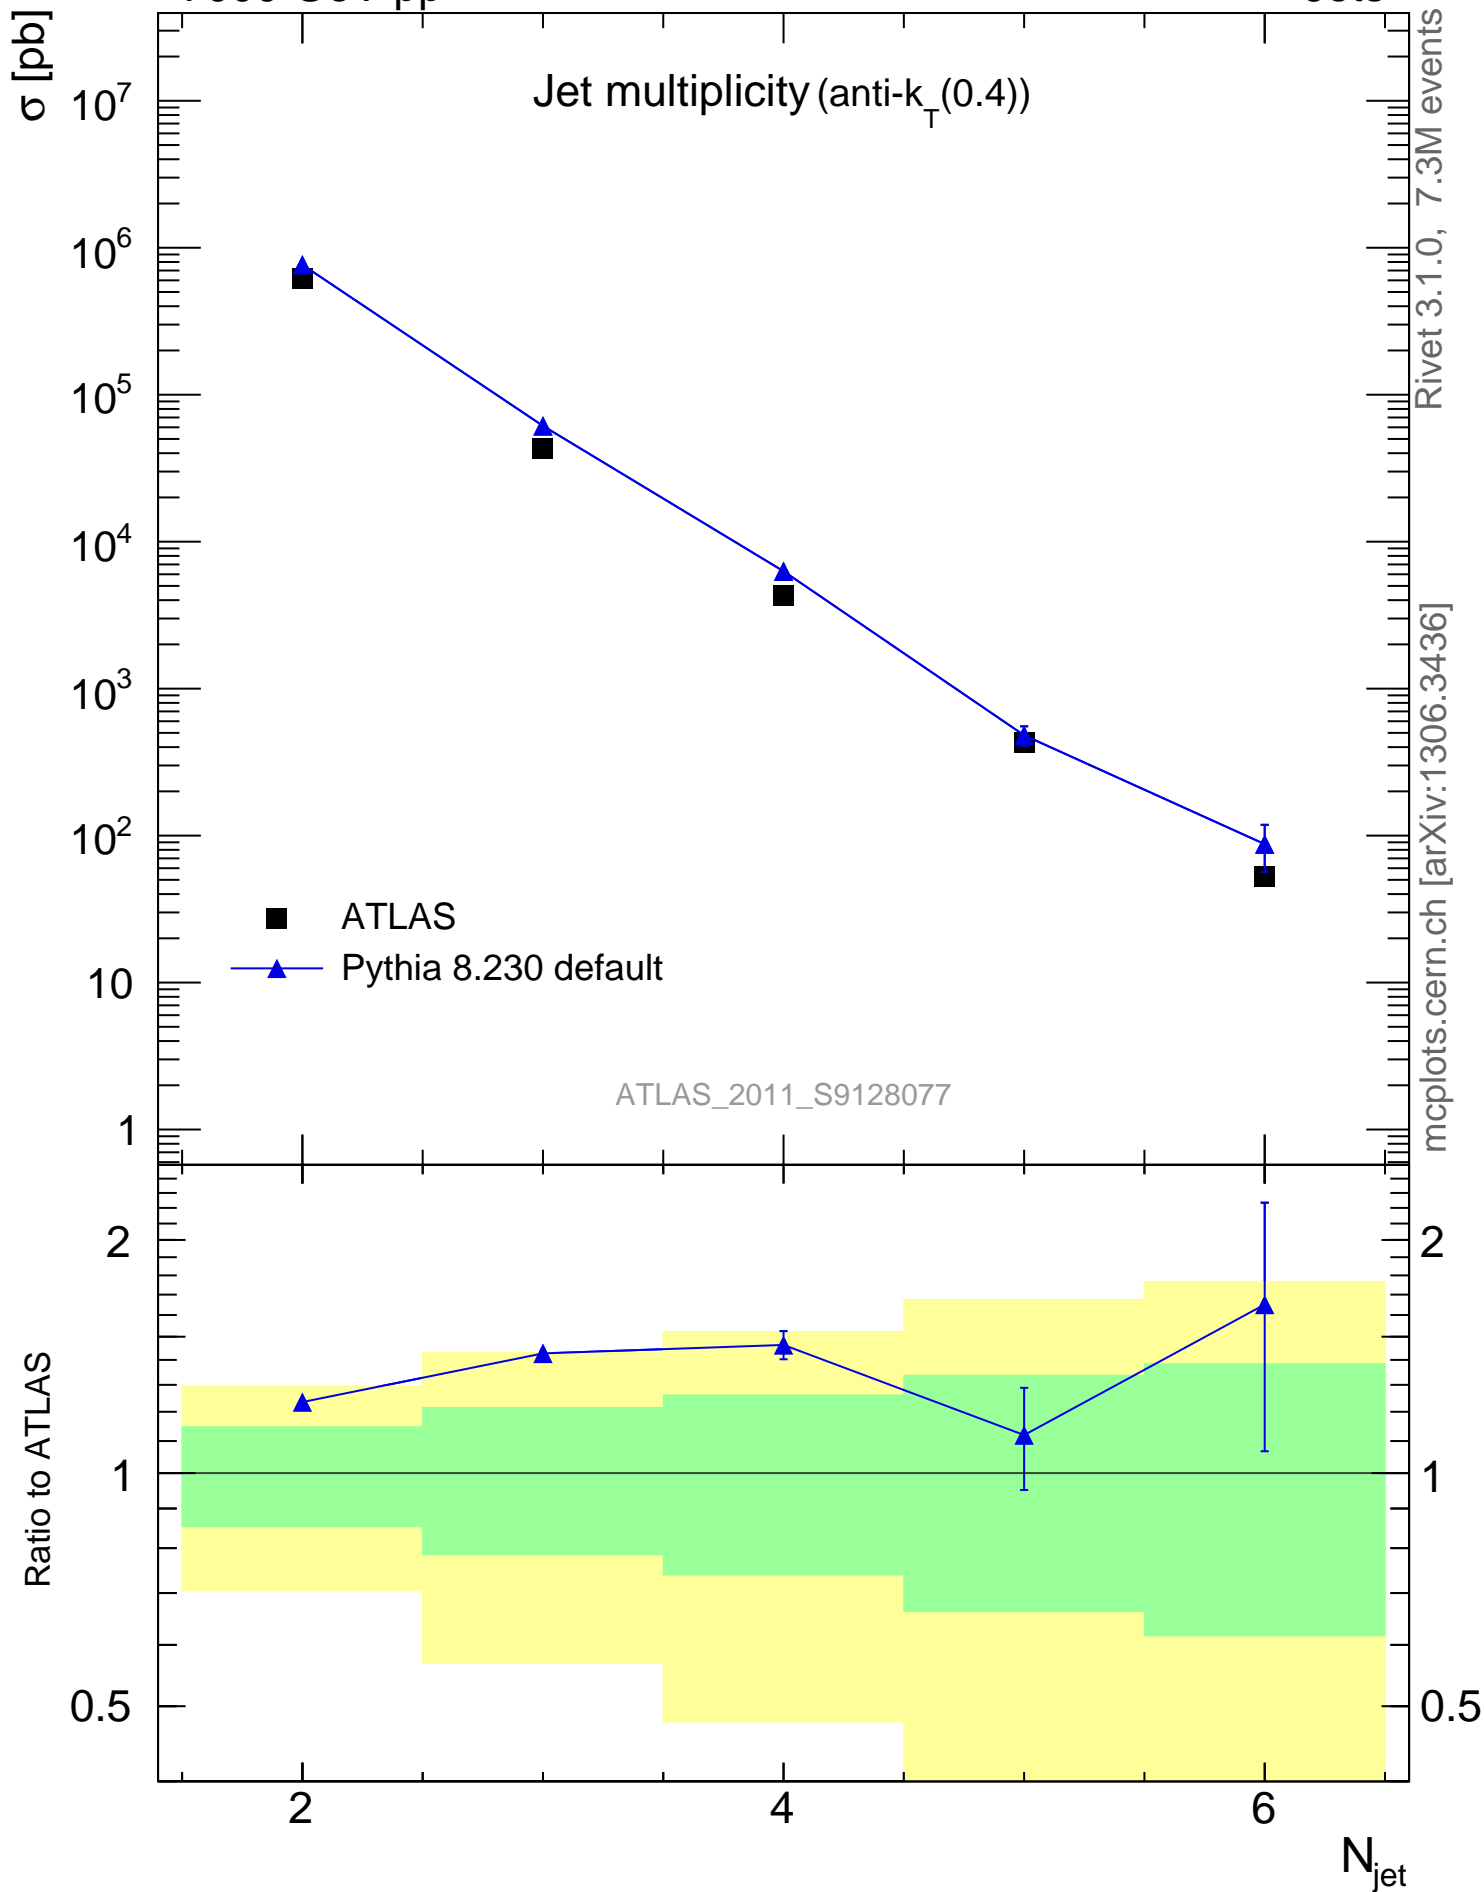

7000 GeV pp

Jets

Jet multiplicity (anti- $k_T(0.4)$)

ATLAS

Pythia 8.230 default

ATLAS_2011_S9128077

mcplots.cern.ch [arXiv:1306.3436]

Rivet 3.1.0, 7.3M events