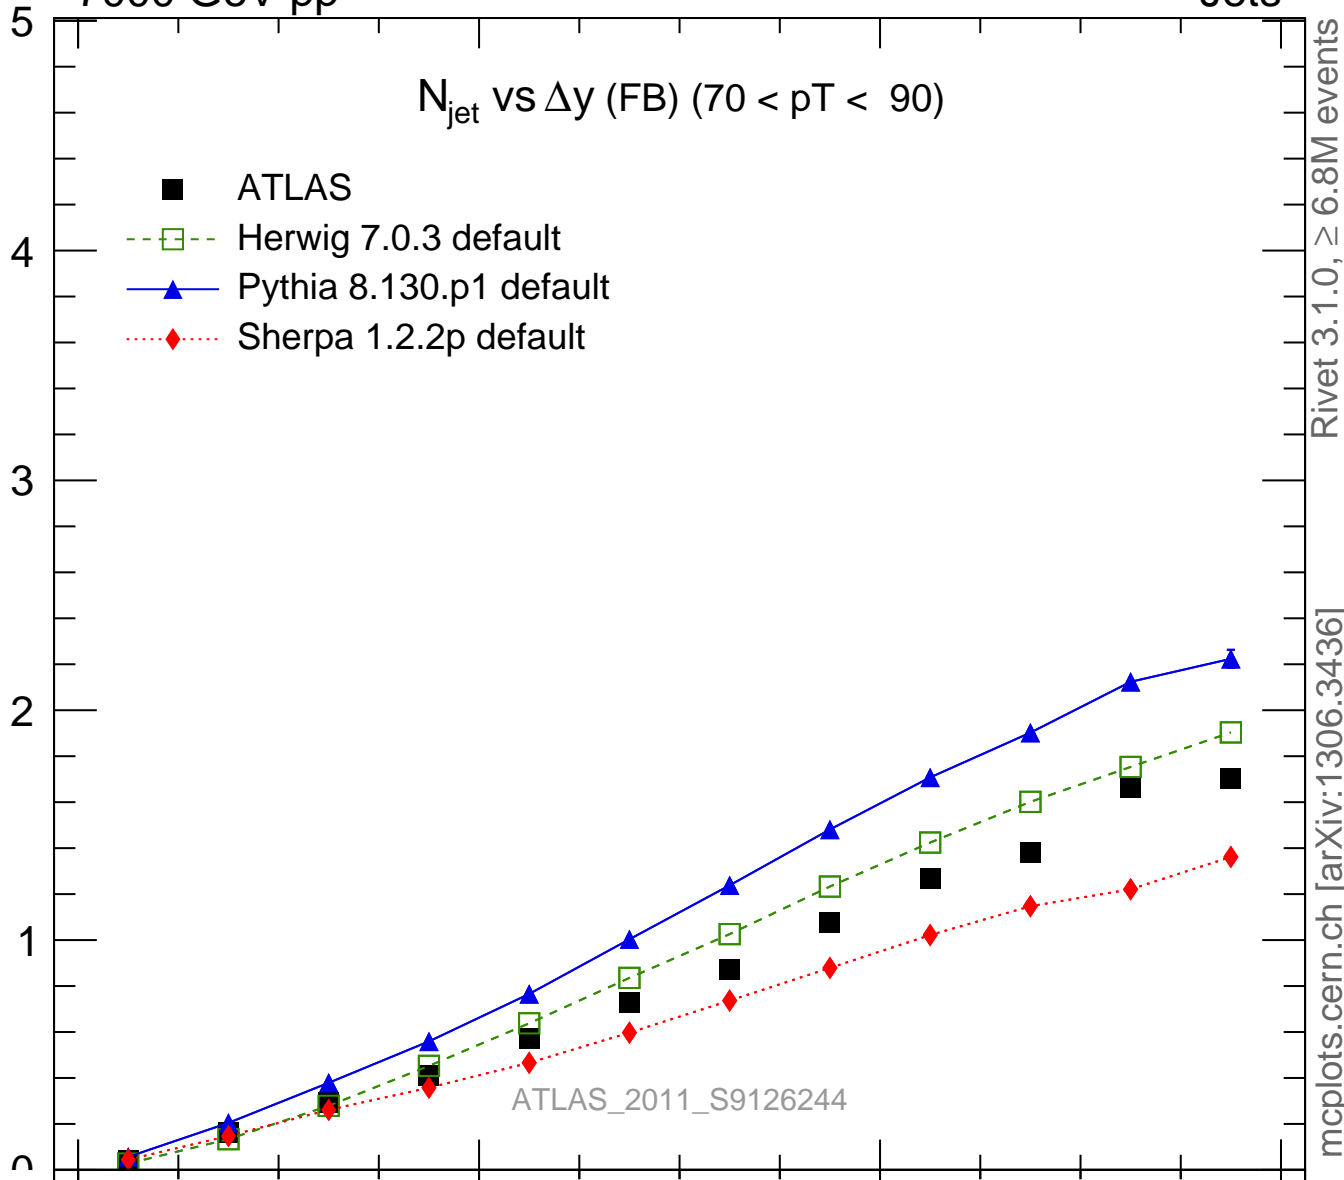

7000 GeV pp

Jets

 N_{jet} vs Δy (FB) ($70 < p_T < 90$)

- ATLAS
- - □ Herwig 7.0.3 default
- - ▲ Pythia 8.130.p1 default
- - ◆ Sherpa 1.2.2p default

Rivet 3.1.0, $\geq 6.8\text{M}$ events

mcplots.cern.ch [arXiv:1306.3436]