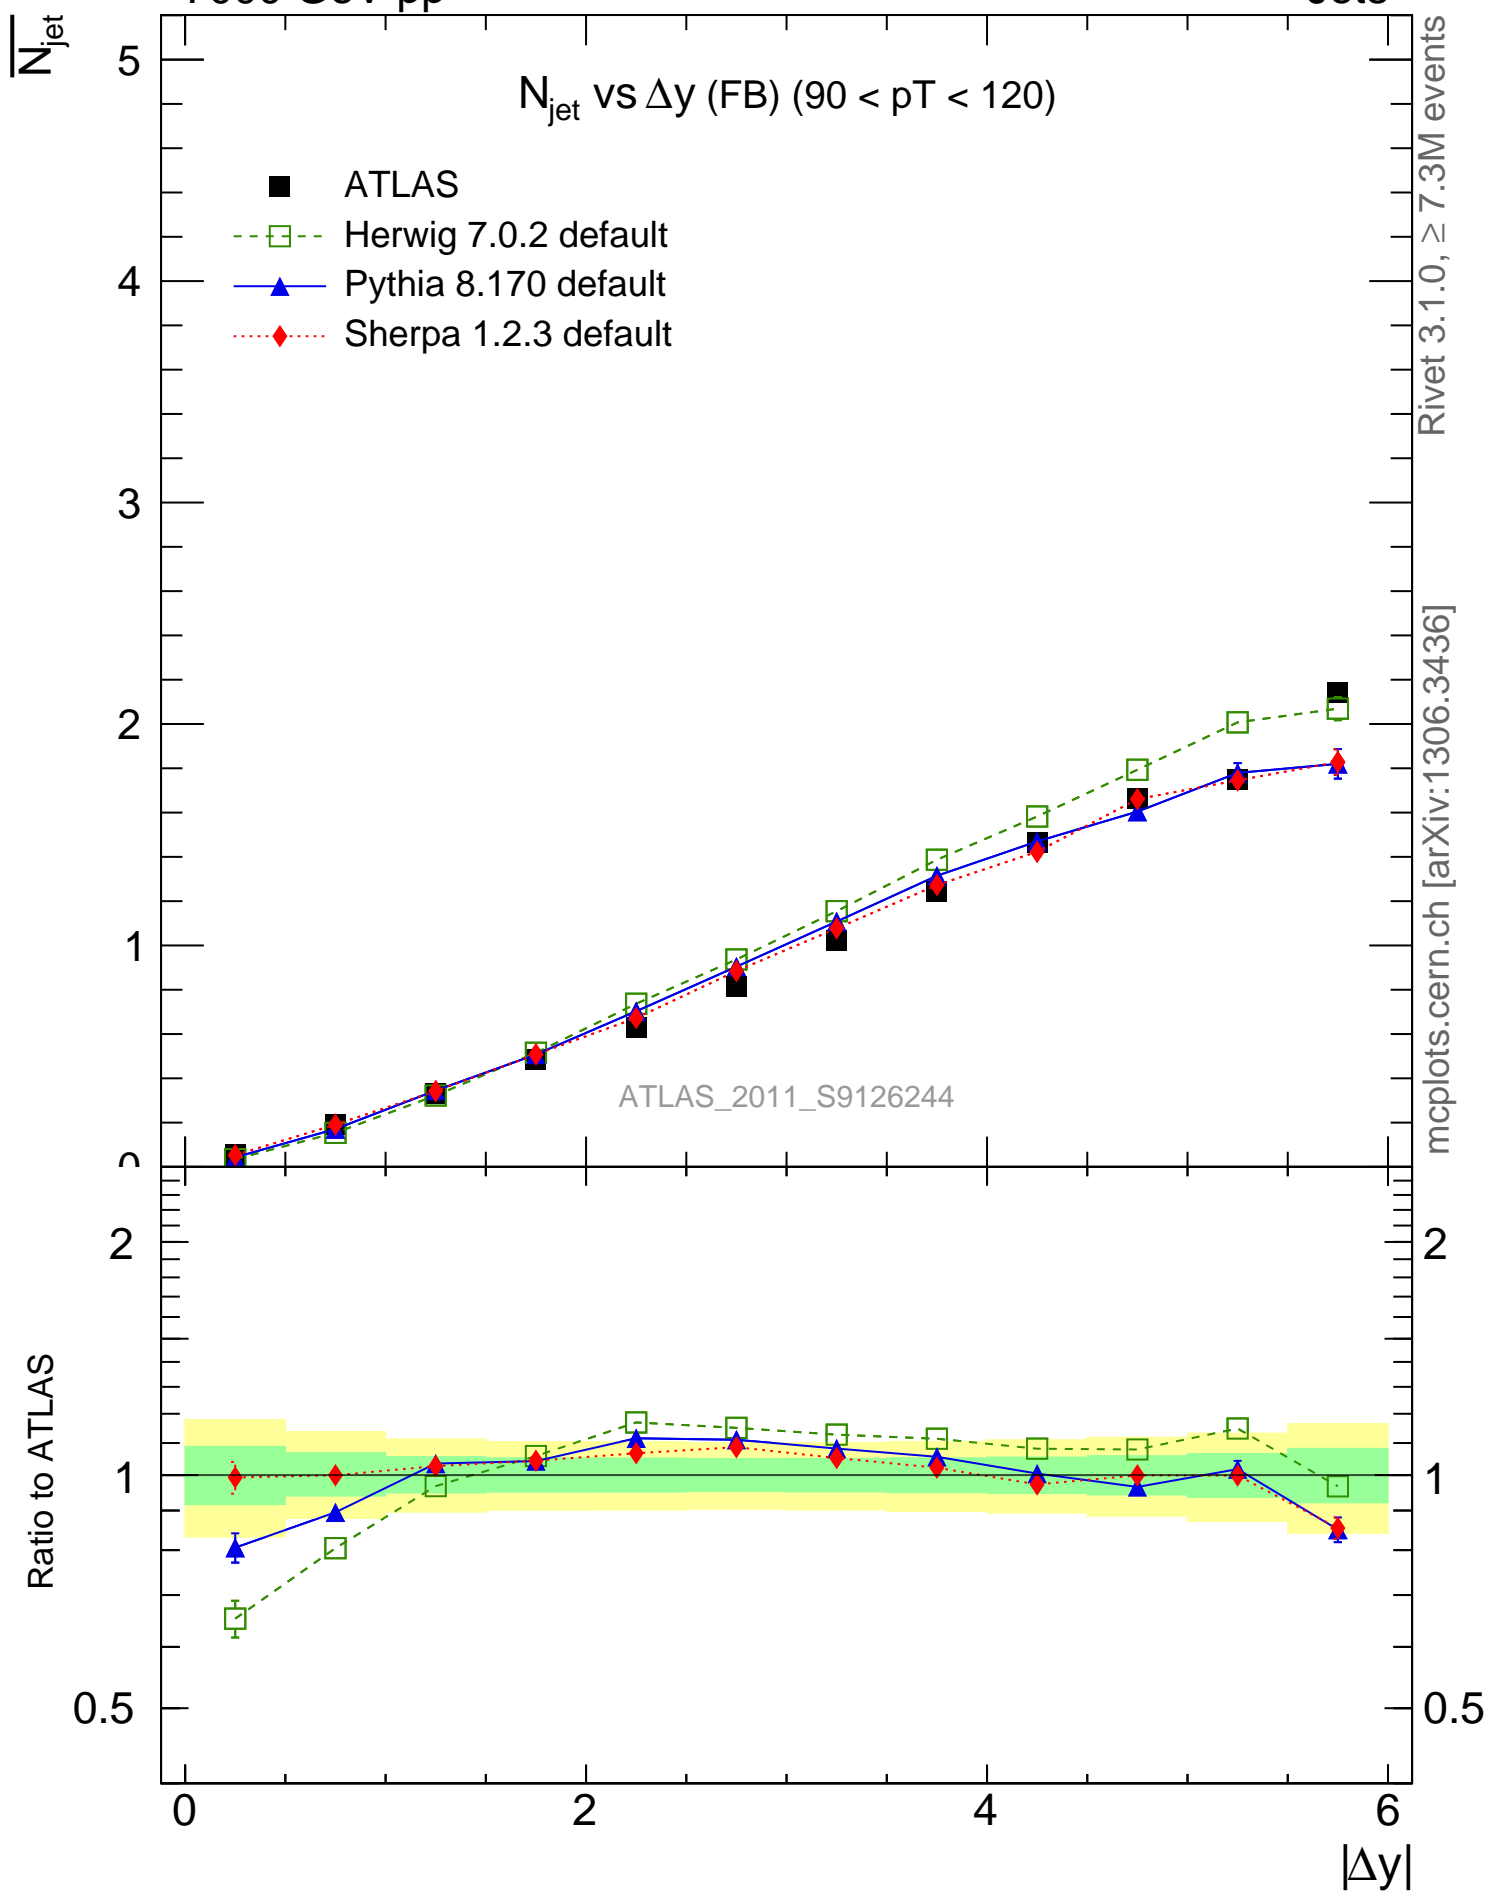

7000 GeV pp

Jets

 N_{jet} vs Δy (FB) ($90 < p_T < 120$)

- ATLAS
- - □ Herwig 7.0.2 default
- - ▲ Pythia 8.170 default
- - ◆ Sherpa 1.2.3 default

mcplots.cern.ch [arXiv:1306.3436]

Rivet 3.1.0, $\geq 7.3\text{M}$ events