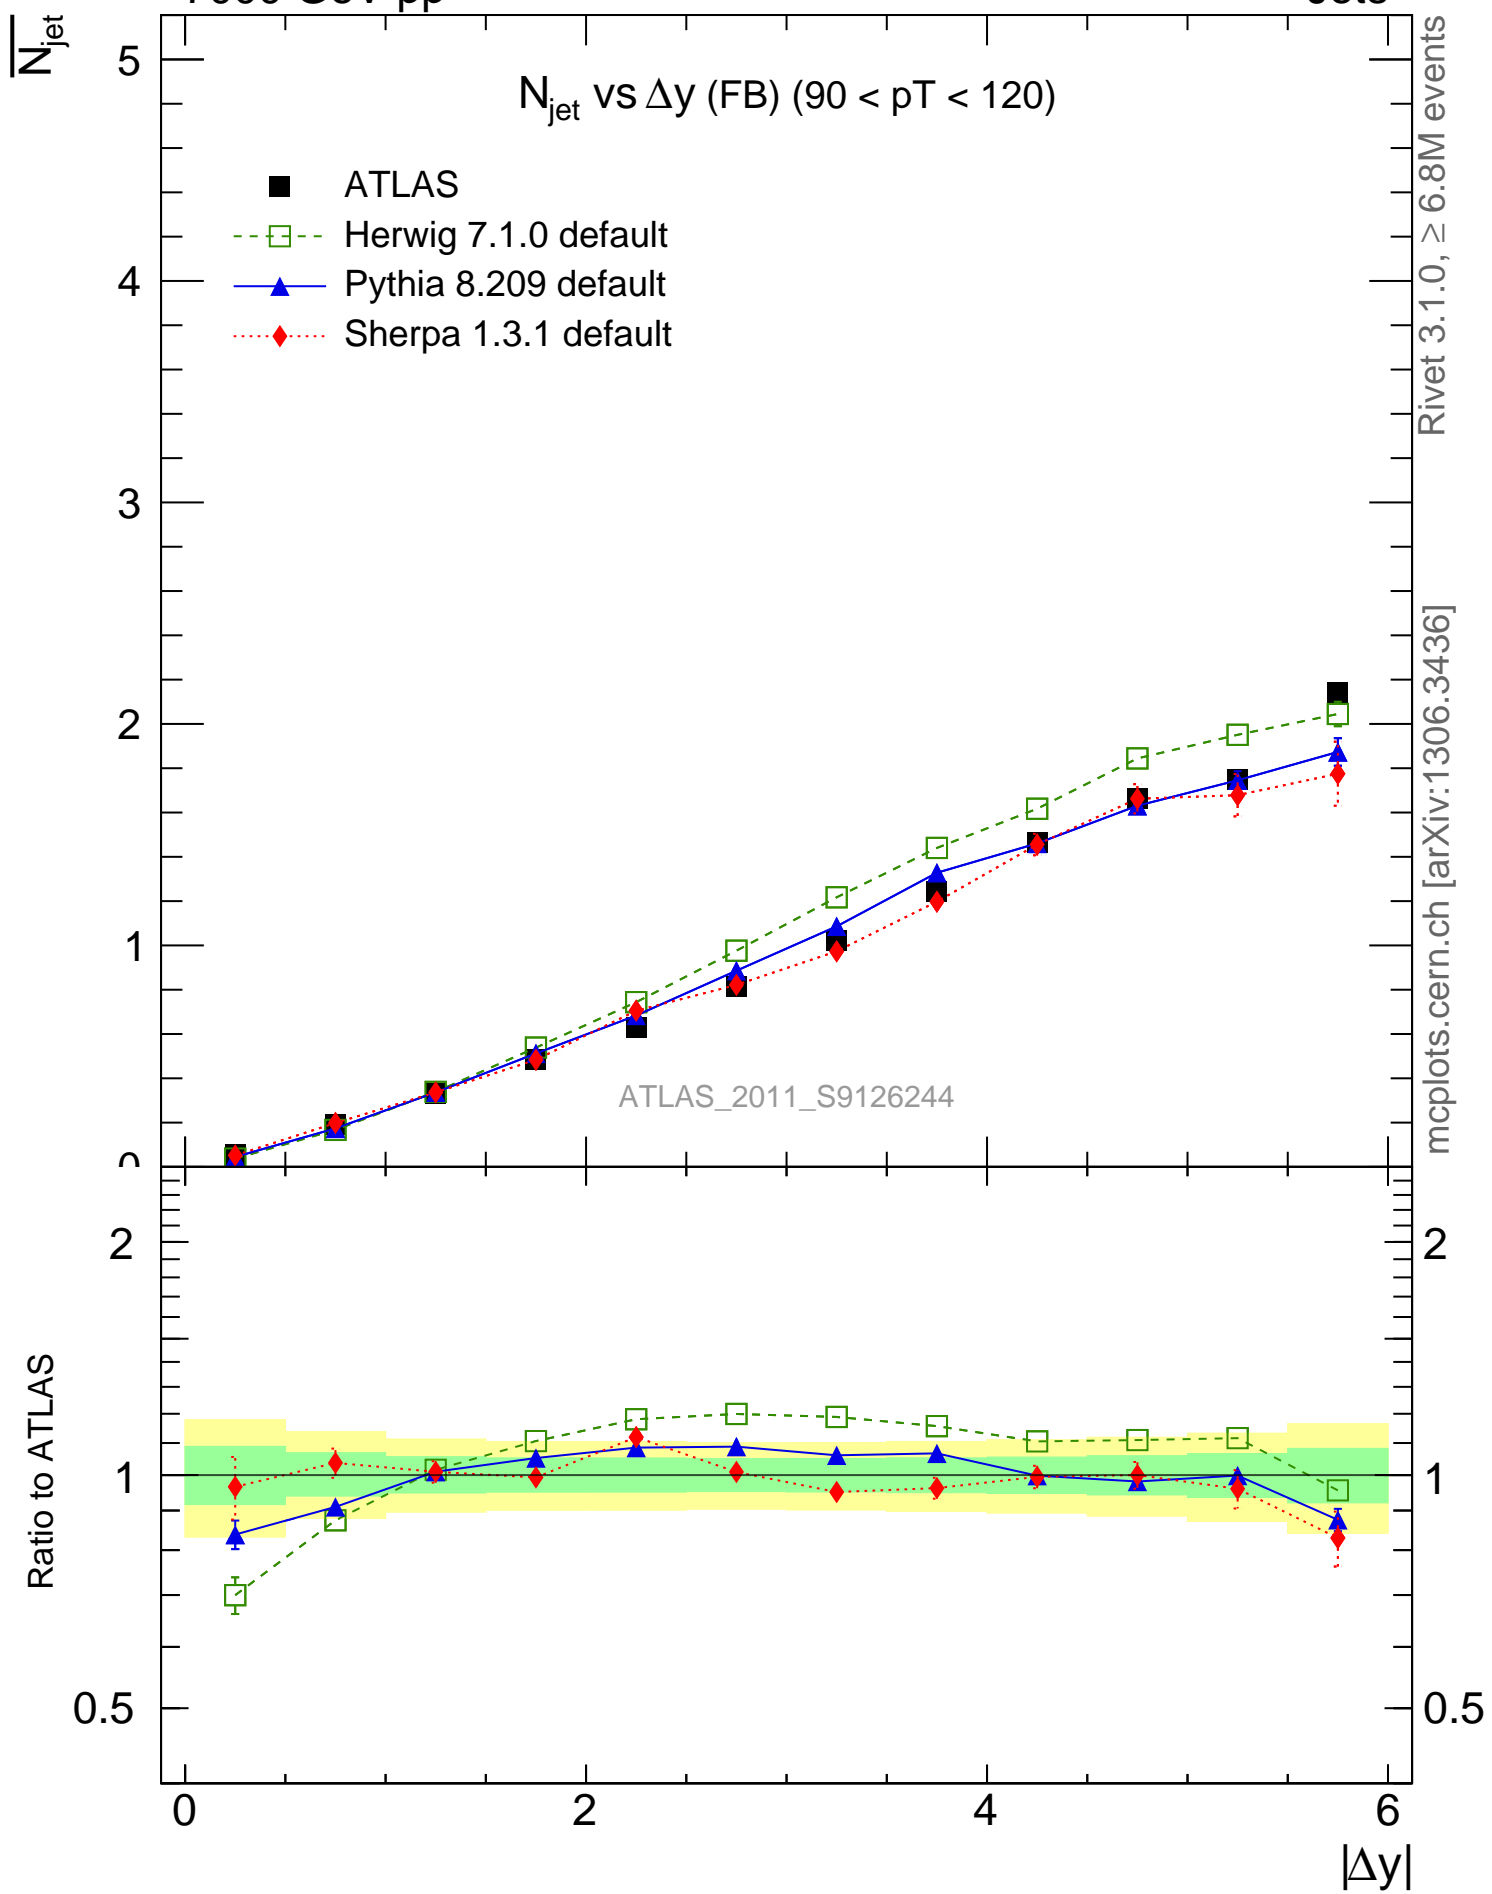

7000 GeV pp

Jets

 N_{jet} vs Δy (FB) ($90 < p_T < 120$)

- ATLAS
- - □ Herwig 7.1.0 default
- - ▲ Pythia 8.209 default
- - ◆ Sherpa 1.3.1 default

ATLAS_2011_S9126244

mcplots.cern.ch [arXiv:1306.3436]

Rivet 3.1.0, $\geq 6.8\text{M}$ events