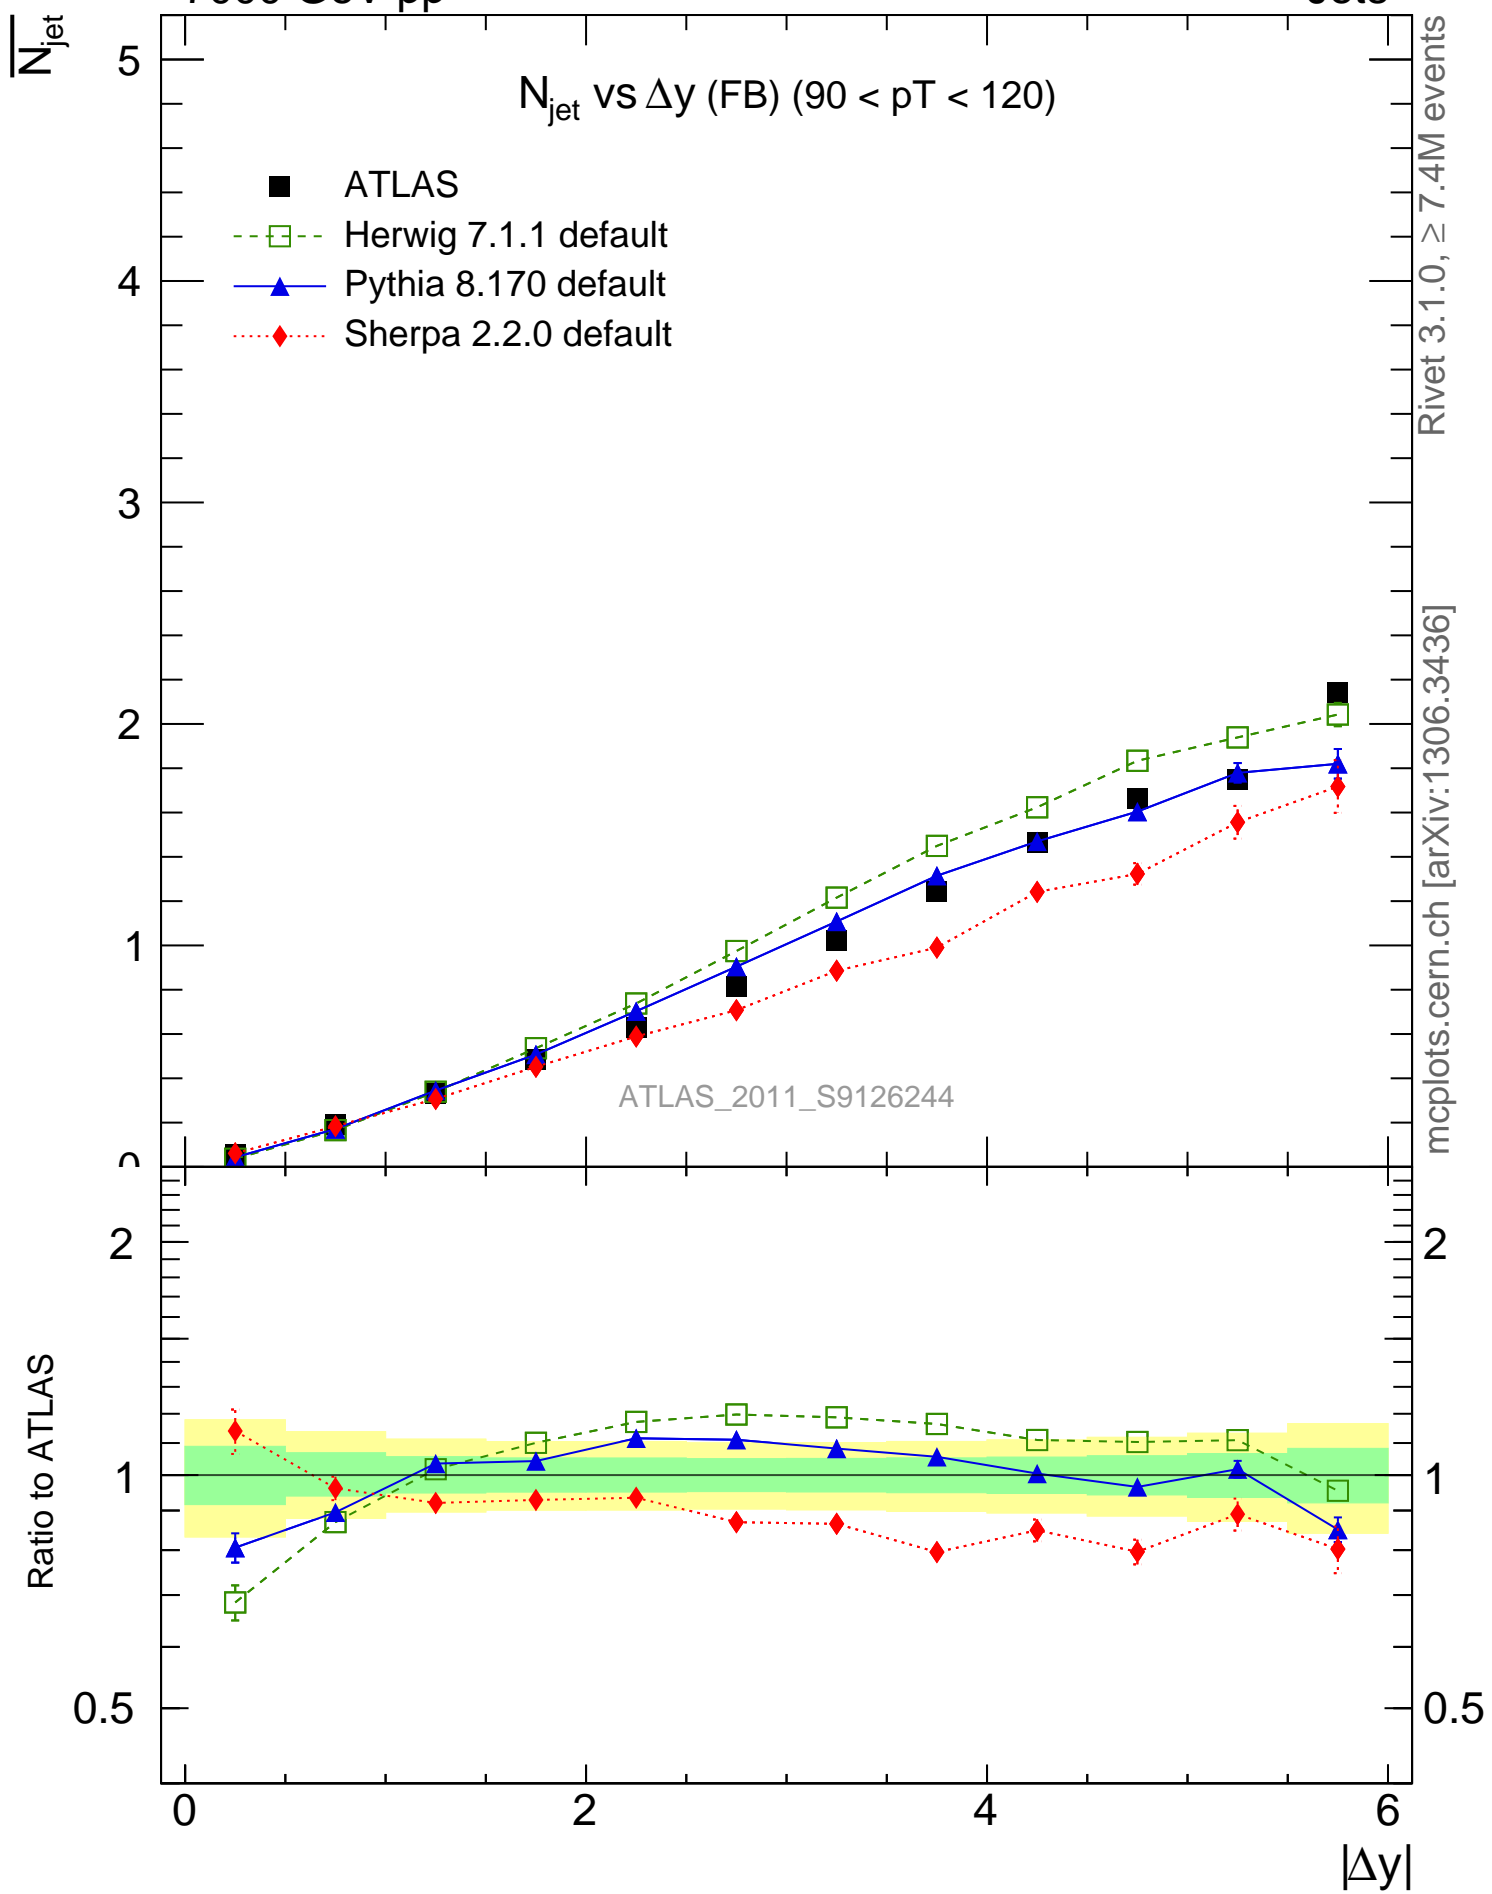

7000 GeV pp

Jets

 N_{jet} vs Δy (FB) ($90 < p_T < 120$)

- ATLAS
- - □ Herwig 7.1.1 default
- - ▲ Pythia 8.170 default
- - ◆ Sherpa 2.2.0 default

ATLAS_2011_S9126244

mcplots.cern.ch [arXiv:1306.3436]

Rivet 3.1.0, ≥ 7.4 M events