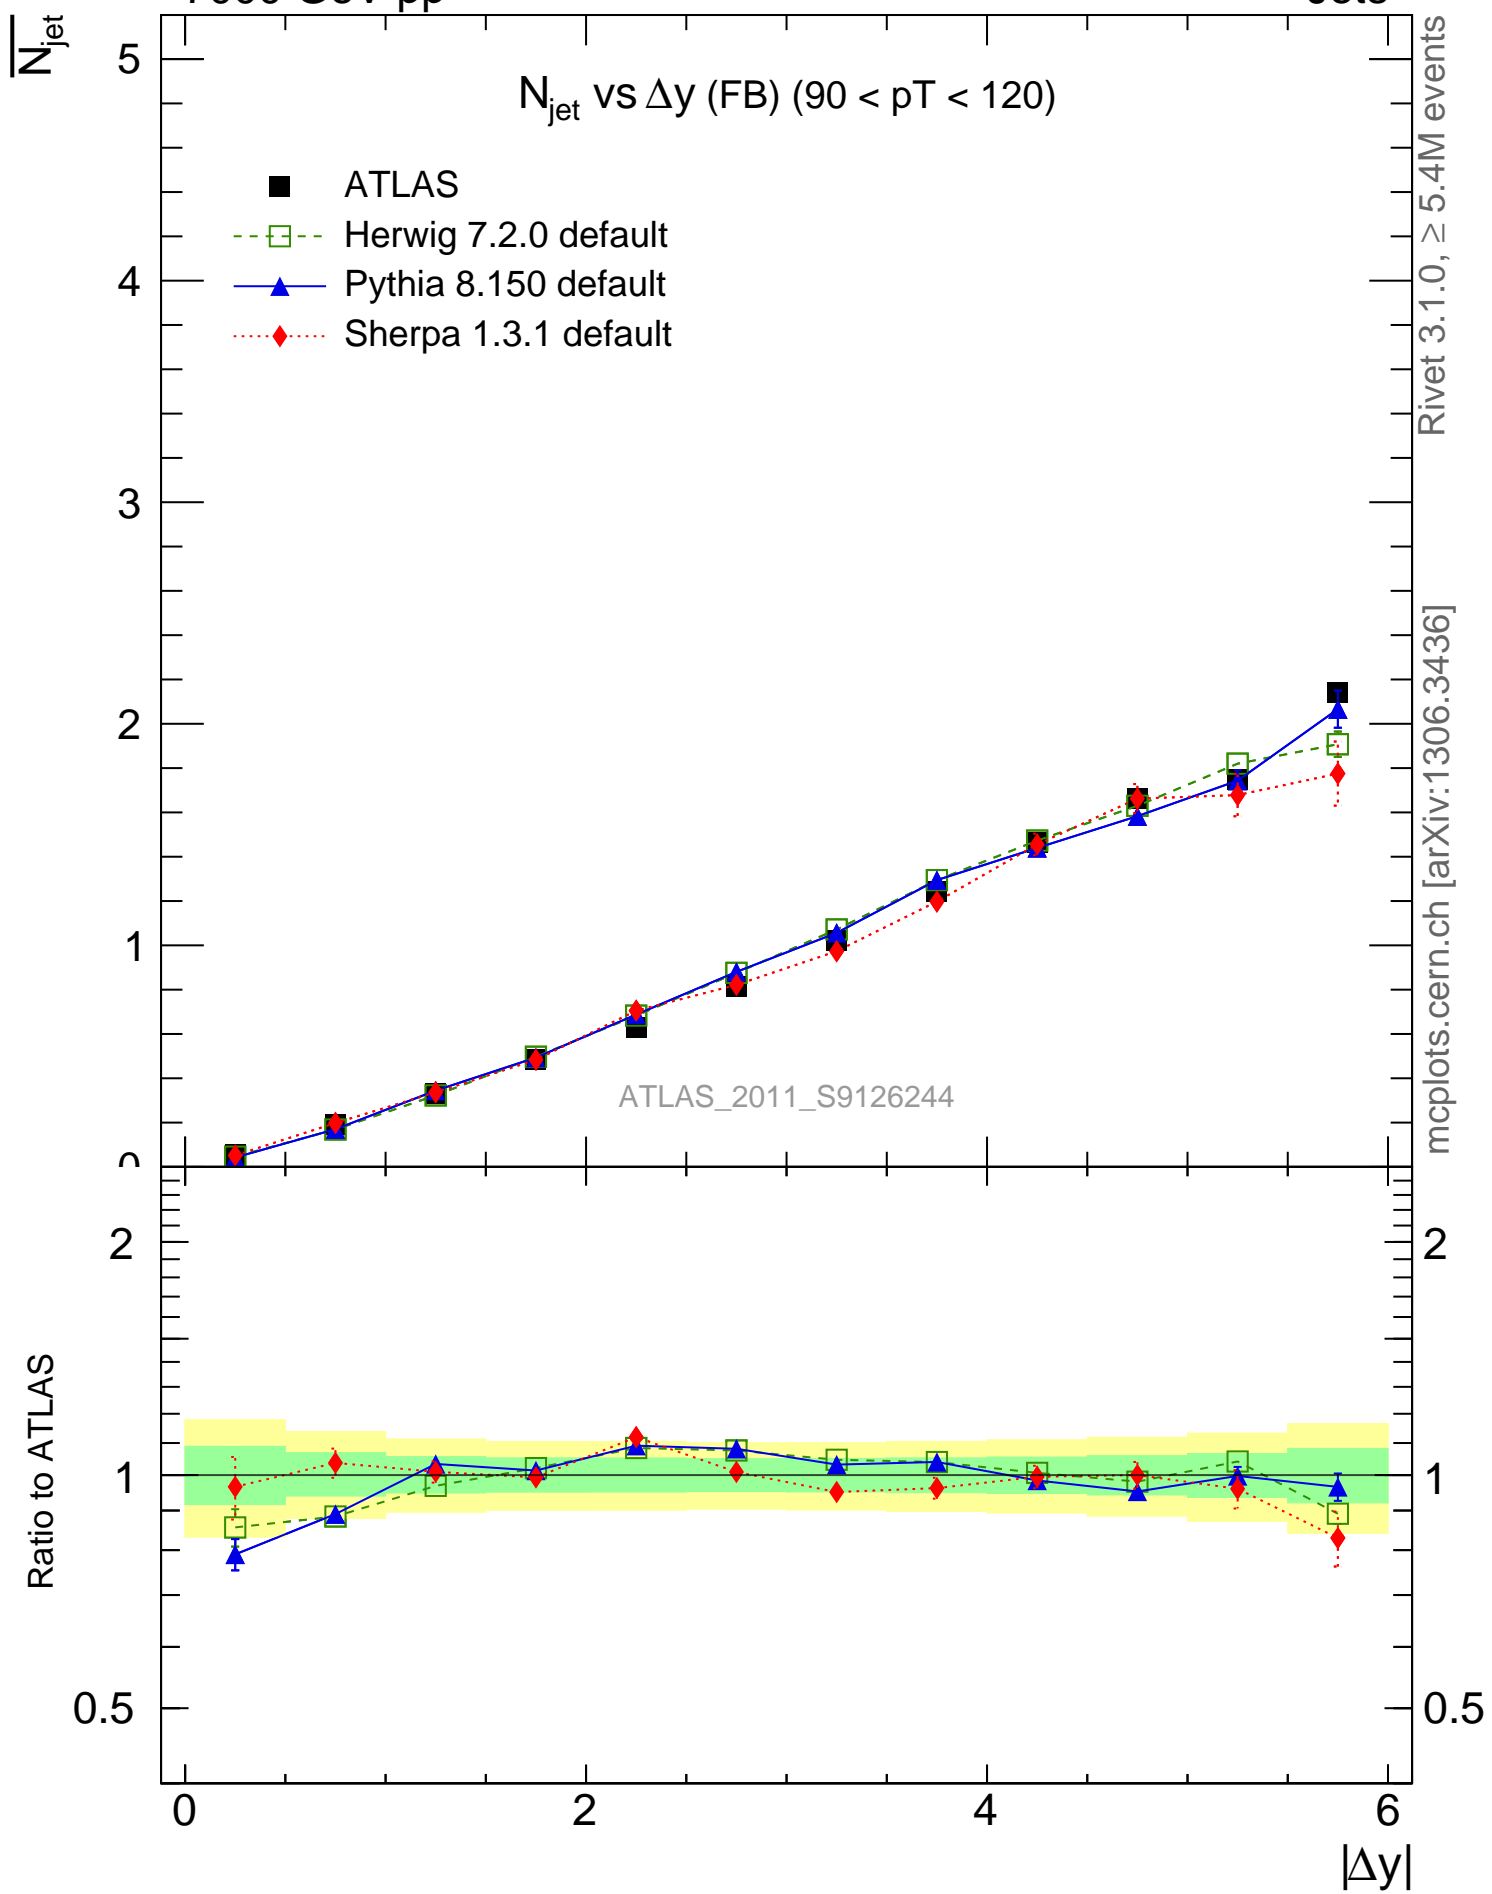

7000 GeV pp

Jets

 N_{jet} vs Δy (FB) ($90 < p_T < 120$)

- ATLAS
- - □ Herwig 7.2.0 default
- - ▲ Pythia 8.150 default
- - ◆ Sherpa 1.3.1 default

ATLAS_2011_S9126244

Rivet 3.1.0, ≥ 5.4 M events

mcplots.cern.ch [arXiv:1306.3436]