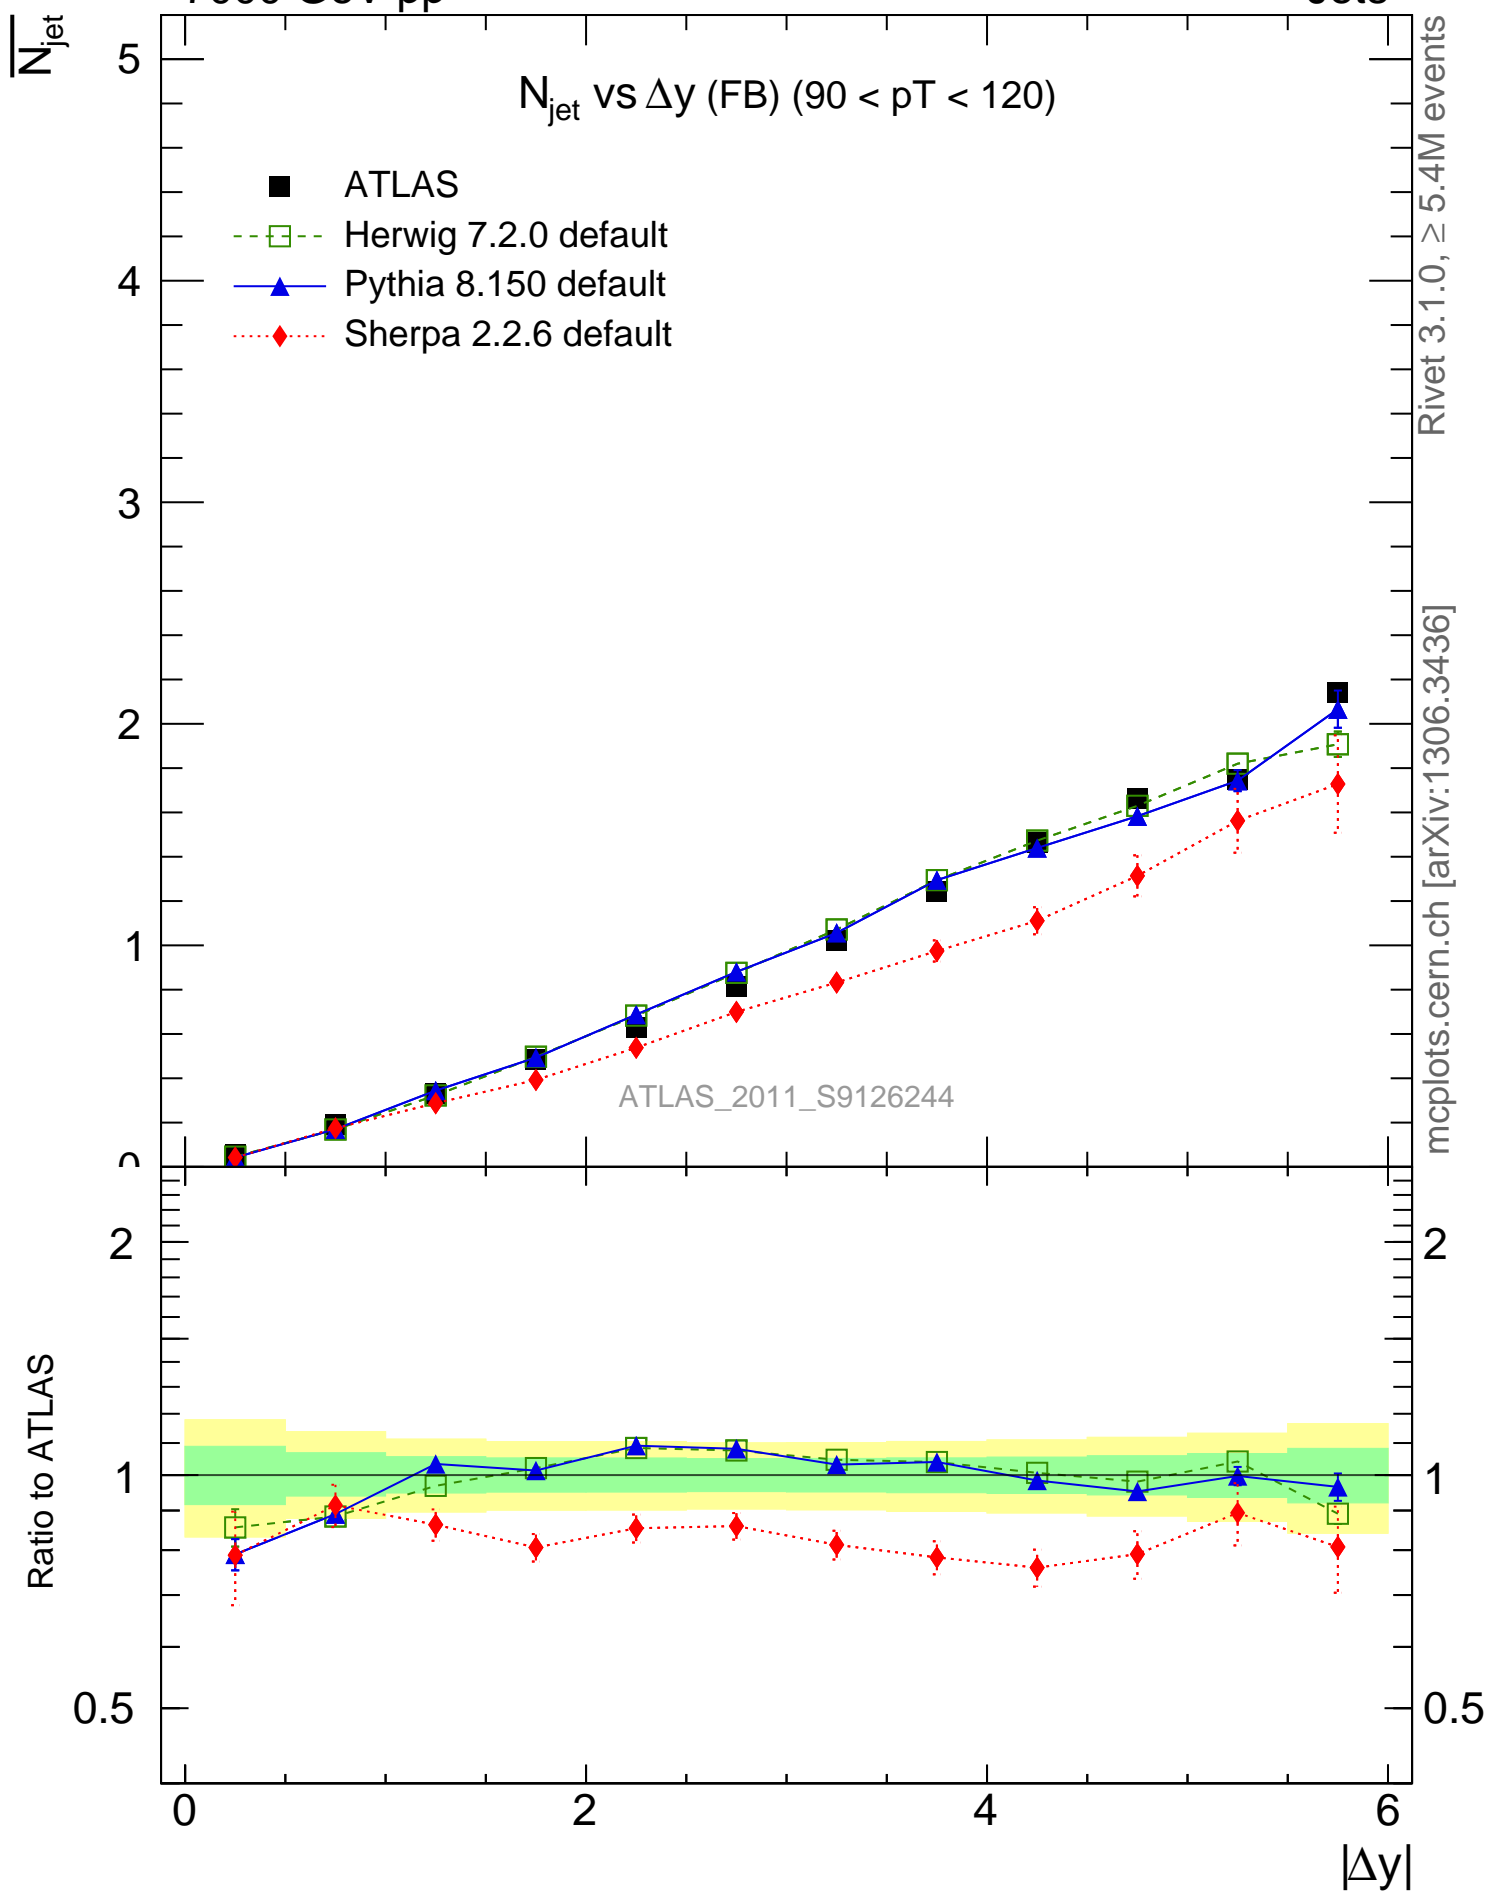

7000 GeV pp

Jets

 N_{jet} vs Δy (FB) ($90 < p_T < 120$)

- ATLAS
- - □ Herwig 7.2.0 default
- - ▲ Pythia 8.150 default
- - ◆ Sherpa 2.2.6 default

Rivet 3.1.0, ≥ 5.4 M events

mcplots.cern.ch [arXiv:1306.3436]