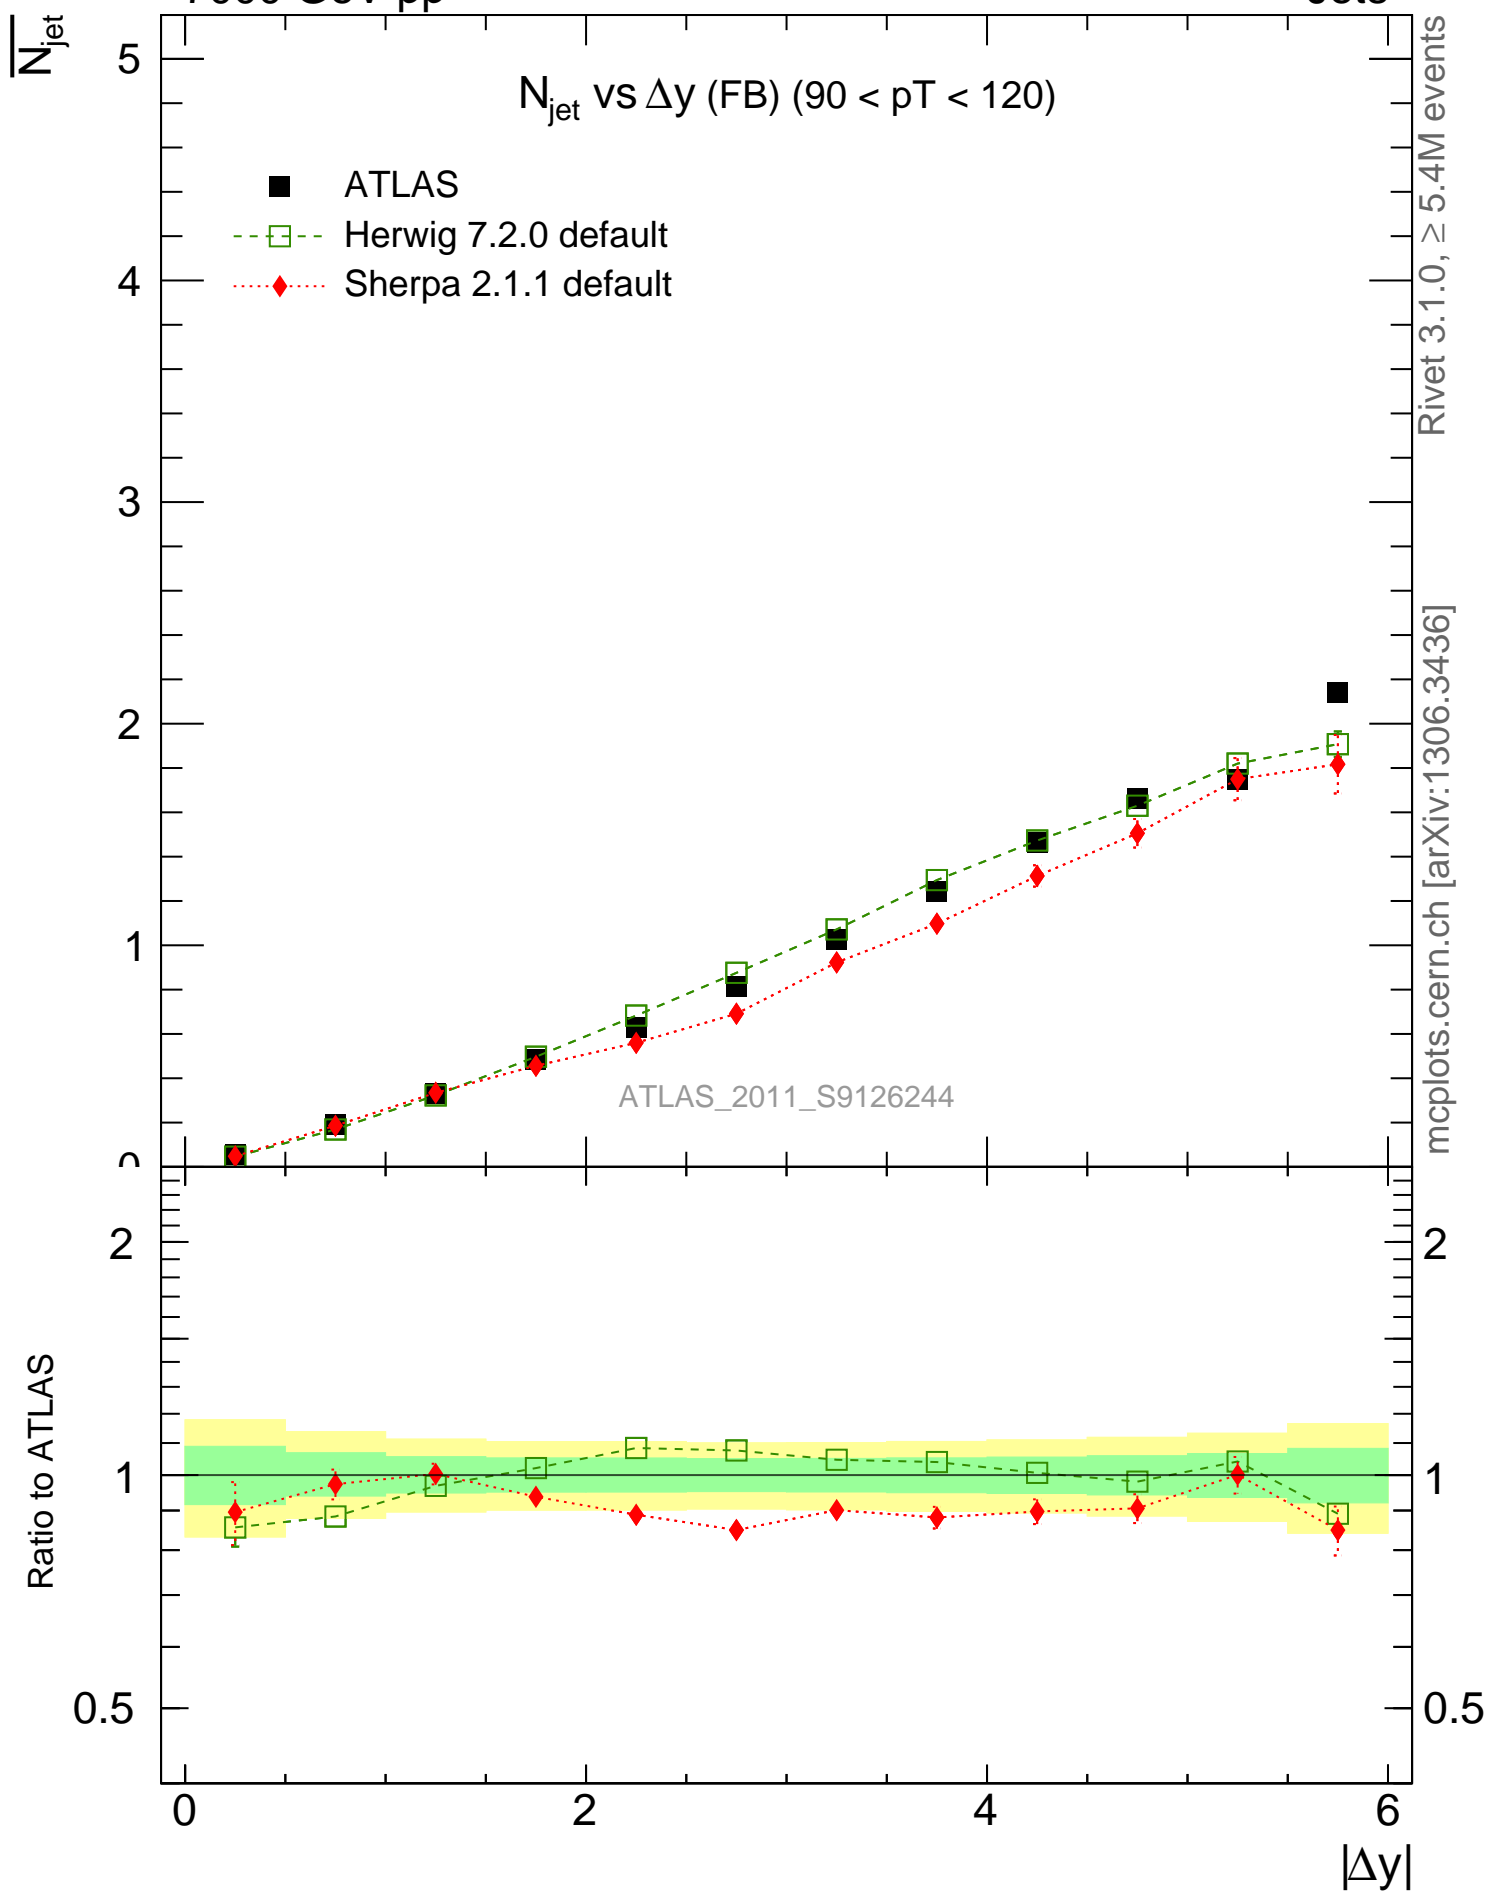

7000 GeV pp

Jets

 N_{jet} vs Δy (FB) ($90 < p_T < 120$)

- ATLAS
- - □ Herwig 7.2.0 default
- · · ◆ Sherpa 2.1.1 default

Rivet 3.1.0, ≥ 5.4 M events

mcplots.cern.ch [arXiv:1306.3436]

ATLAS_2011_S9126244