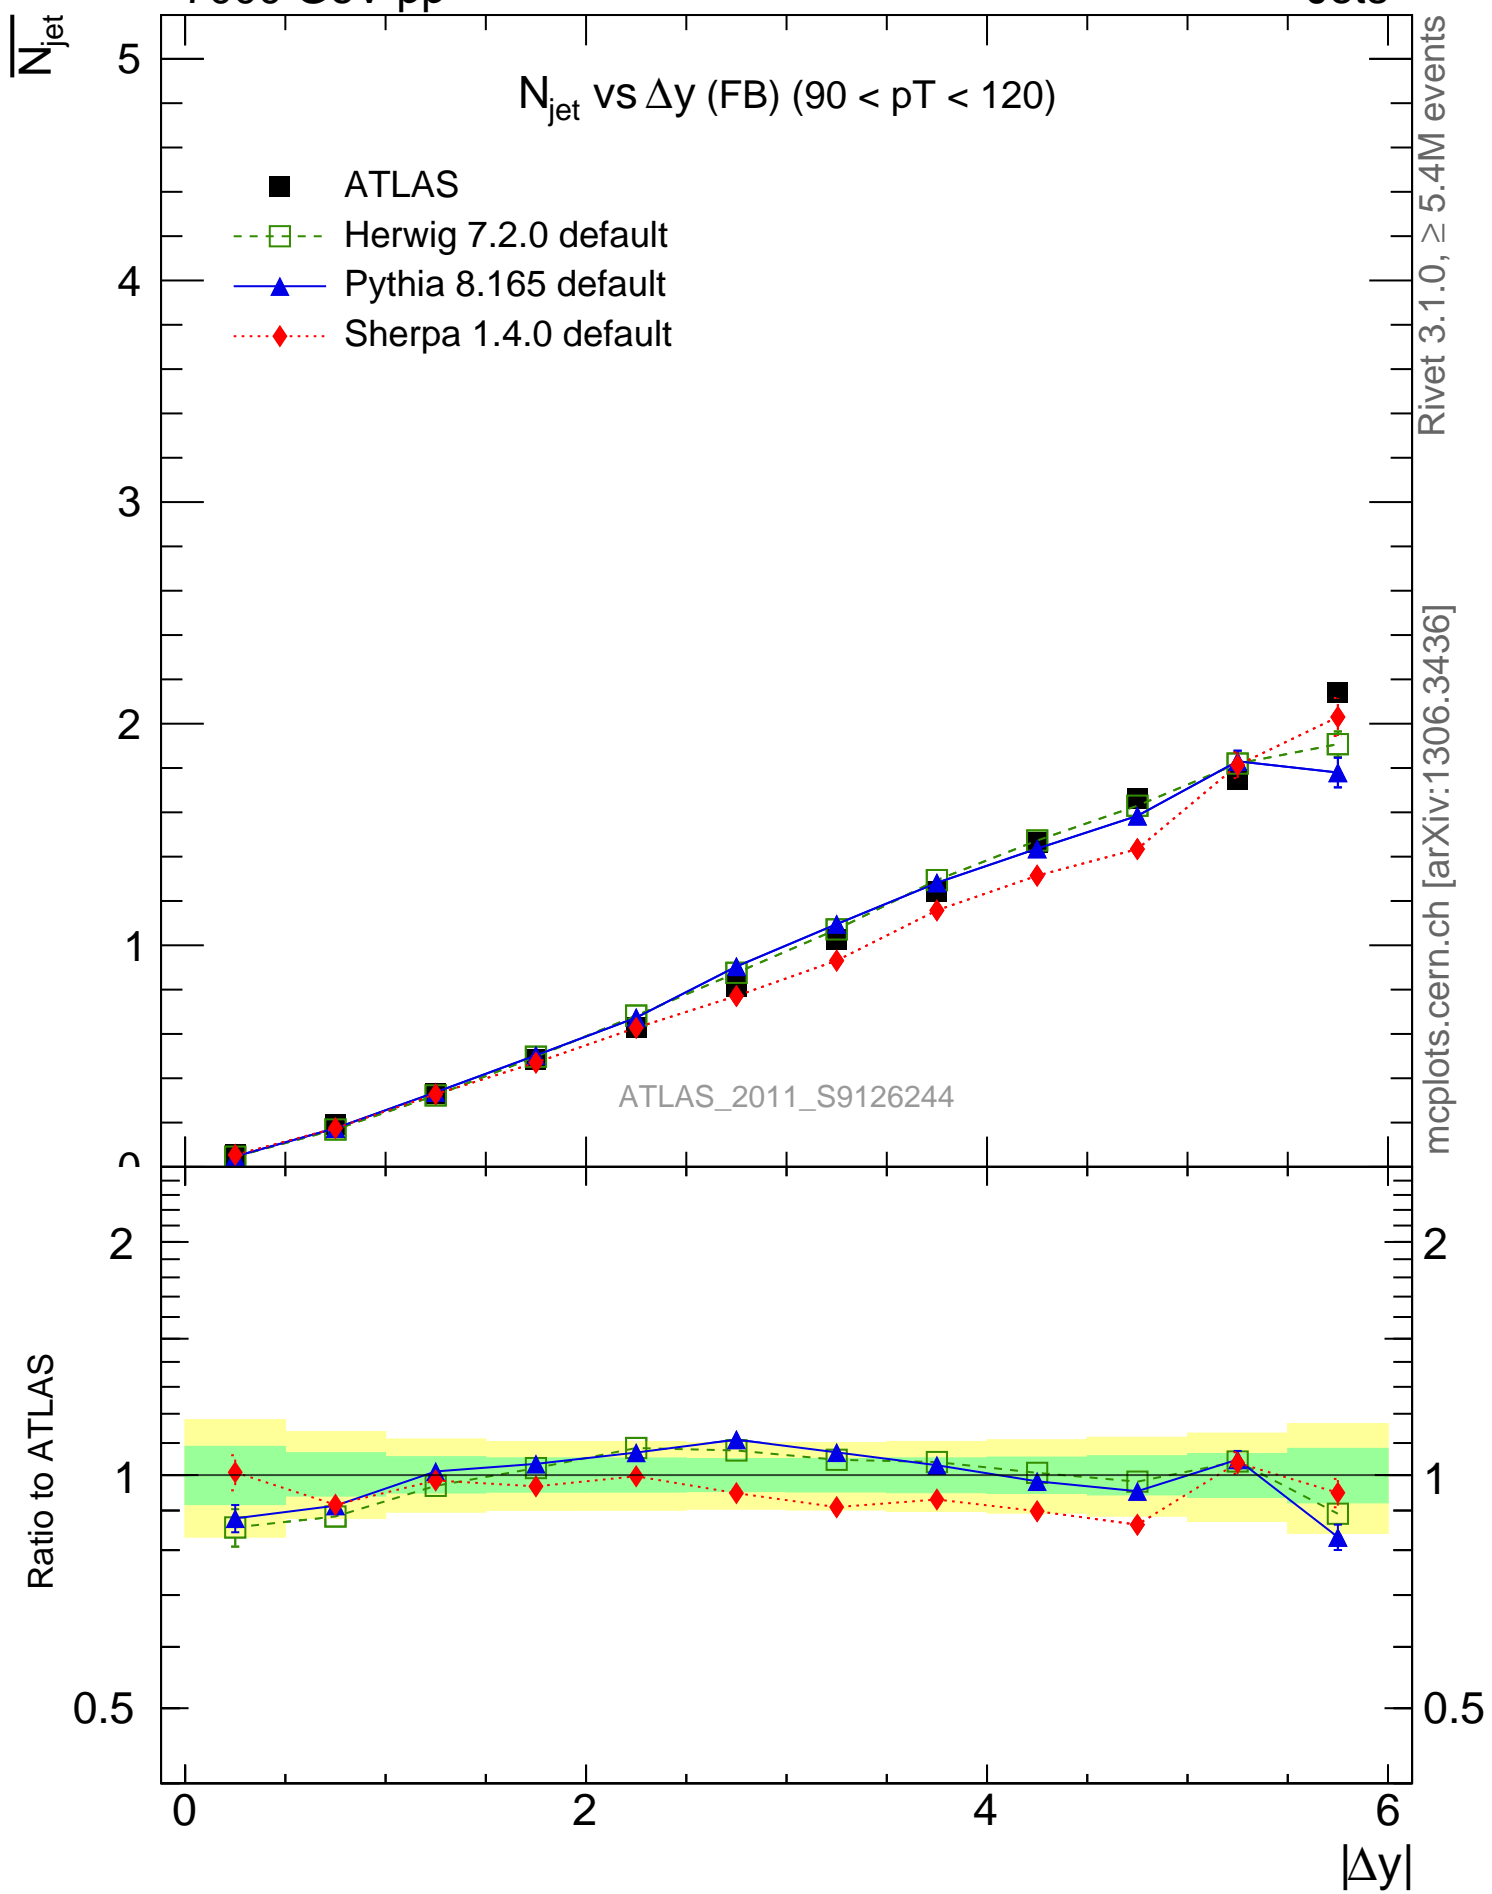

7000 GeV pp

Jets

 N_{jet} vs Δy (FB) ($90 < p_T < 120$)

- ATLAS
- - □ Herwig 7.2.0 default
- - ▲ Pythia 8.165 default
- - ◆ Sherpa 1.4.0 default

ATLAS_2011_S9126244

mcplots.cern.ch [arXiv:1306.3436]