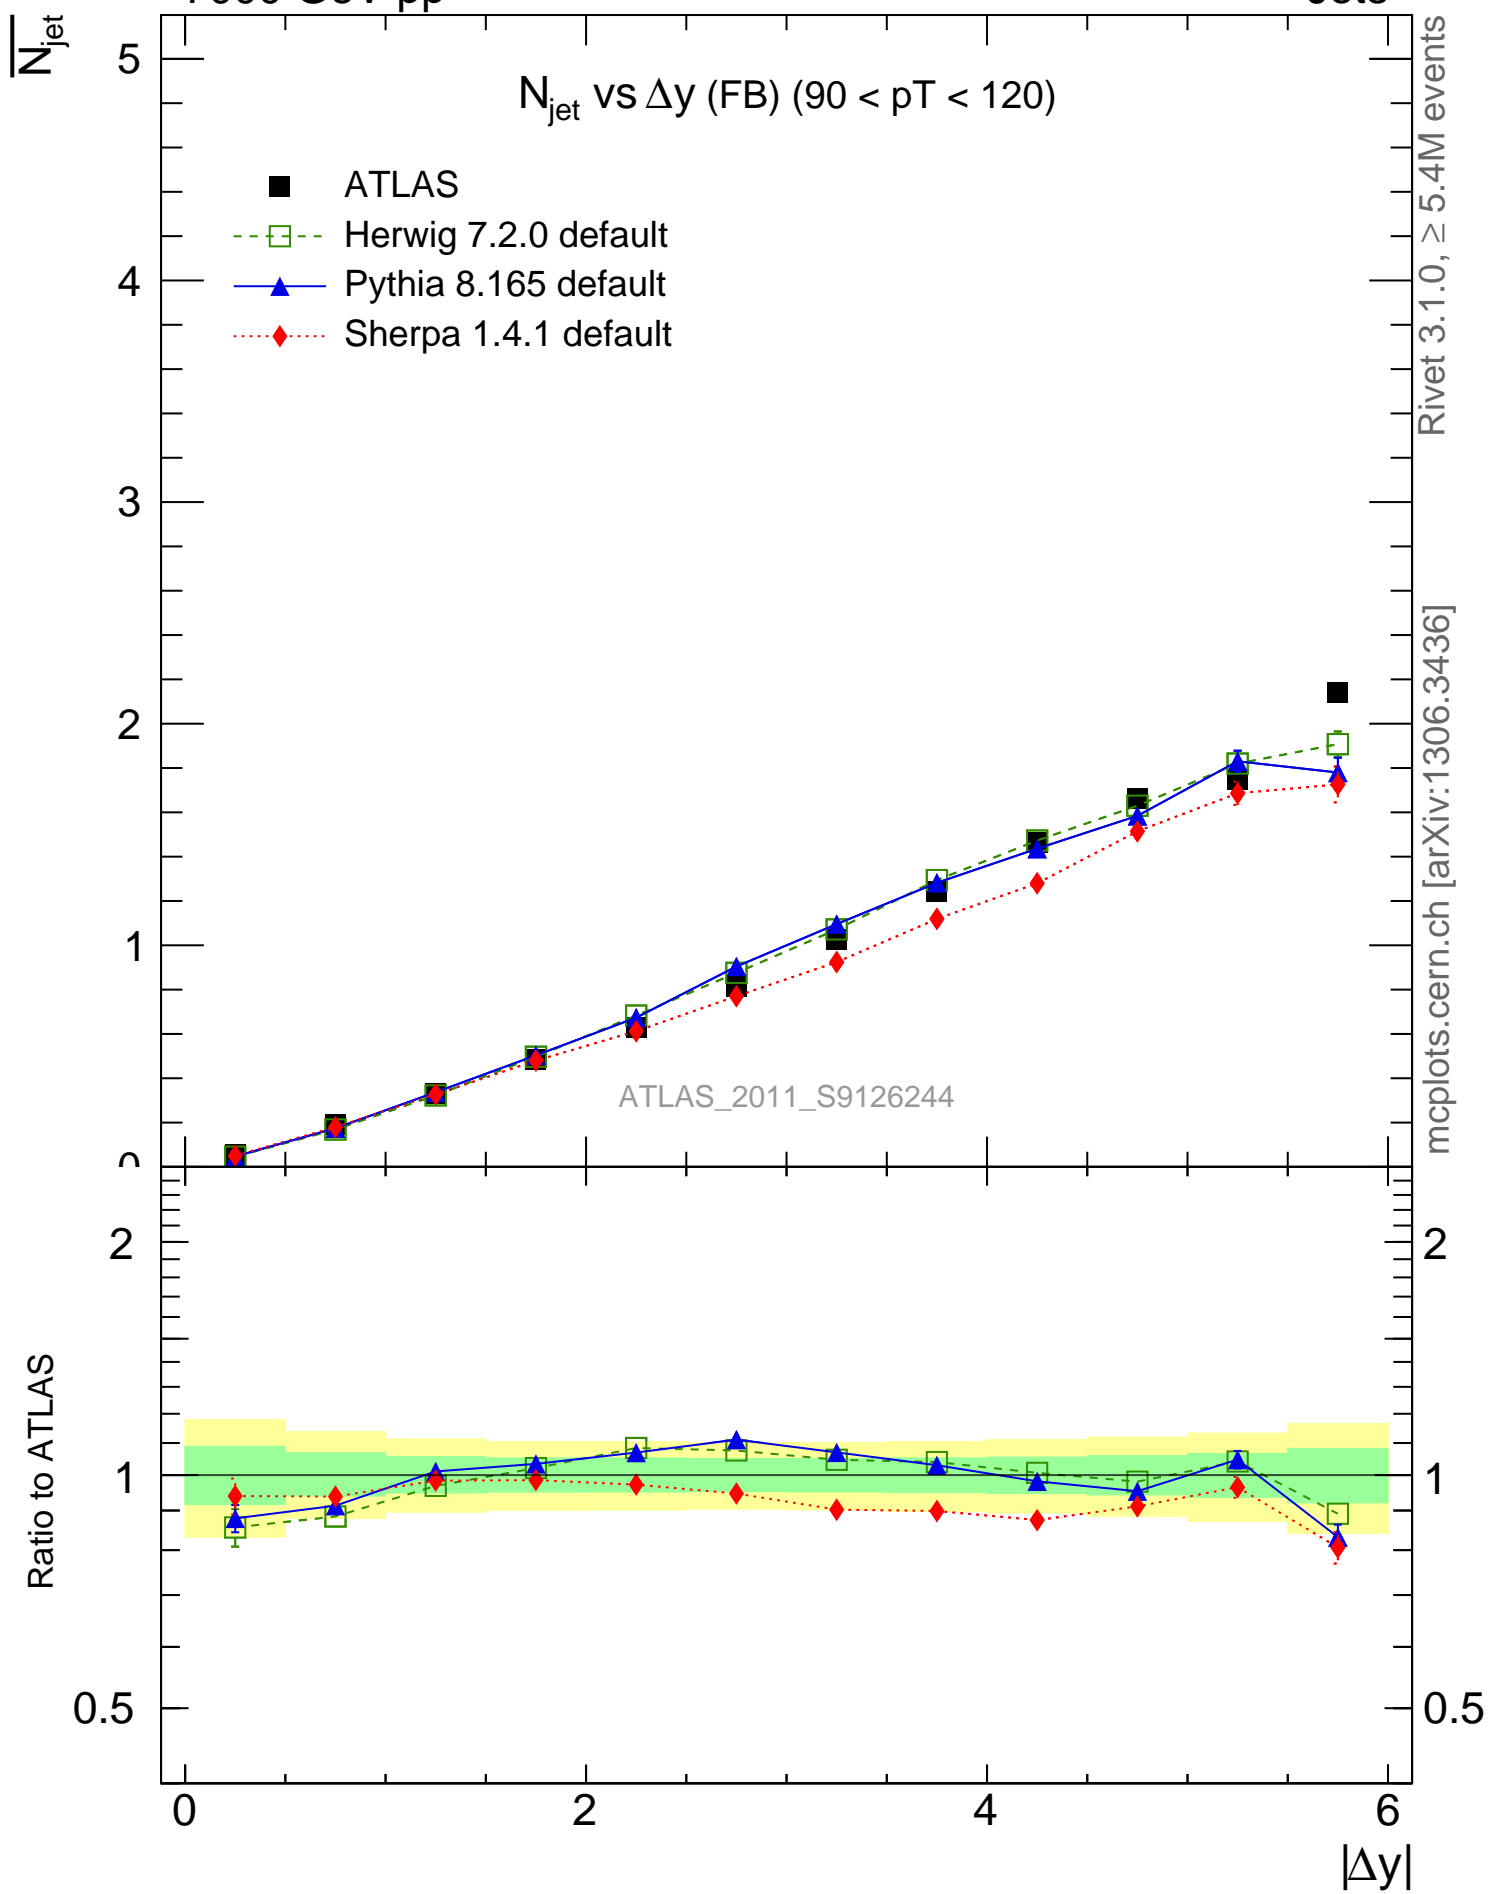

7000 GeV pp

Jets

 N_{jet} vs Δy (FB) ($90 < p_T < 120$)

- ATLAS
- - □ Herwig 7.2.0 default
- - ▲ Pythia 8.165 default
- - ◆ Sherpa 1.4.1 default

ATLAS_2011_S9126244

mcplots.cern.ch [arXiv:1306.3436]

Rivet 3.1.0, $\geq 5.4M$ events