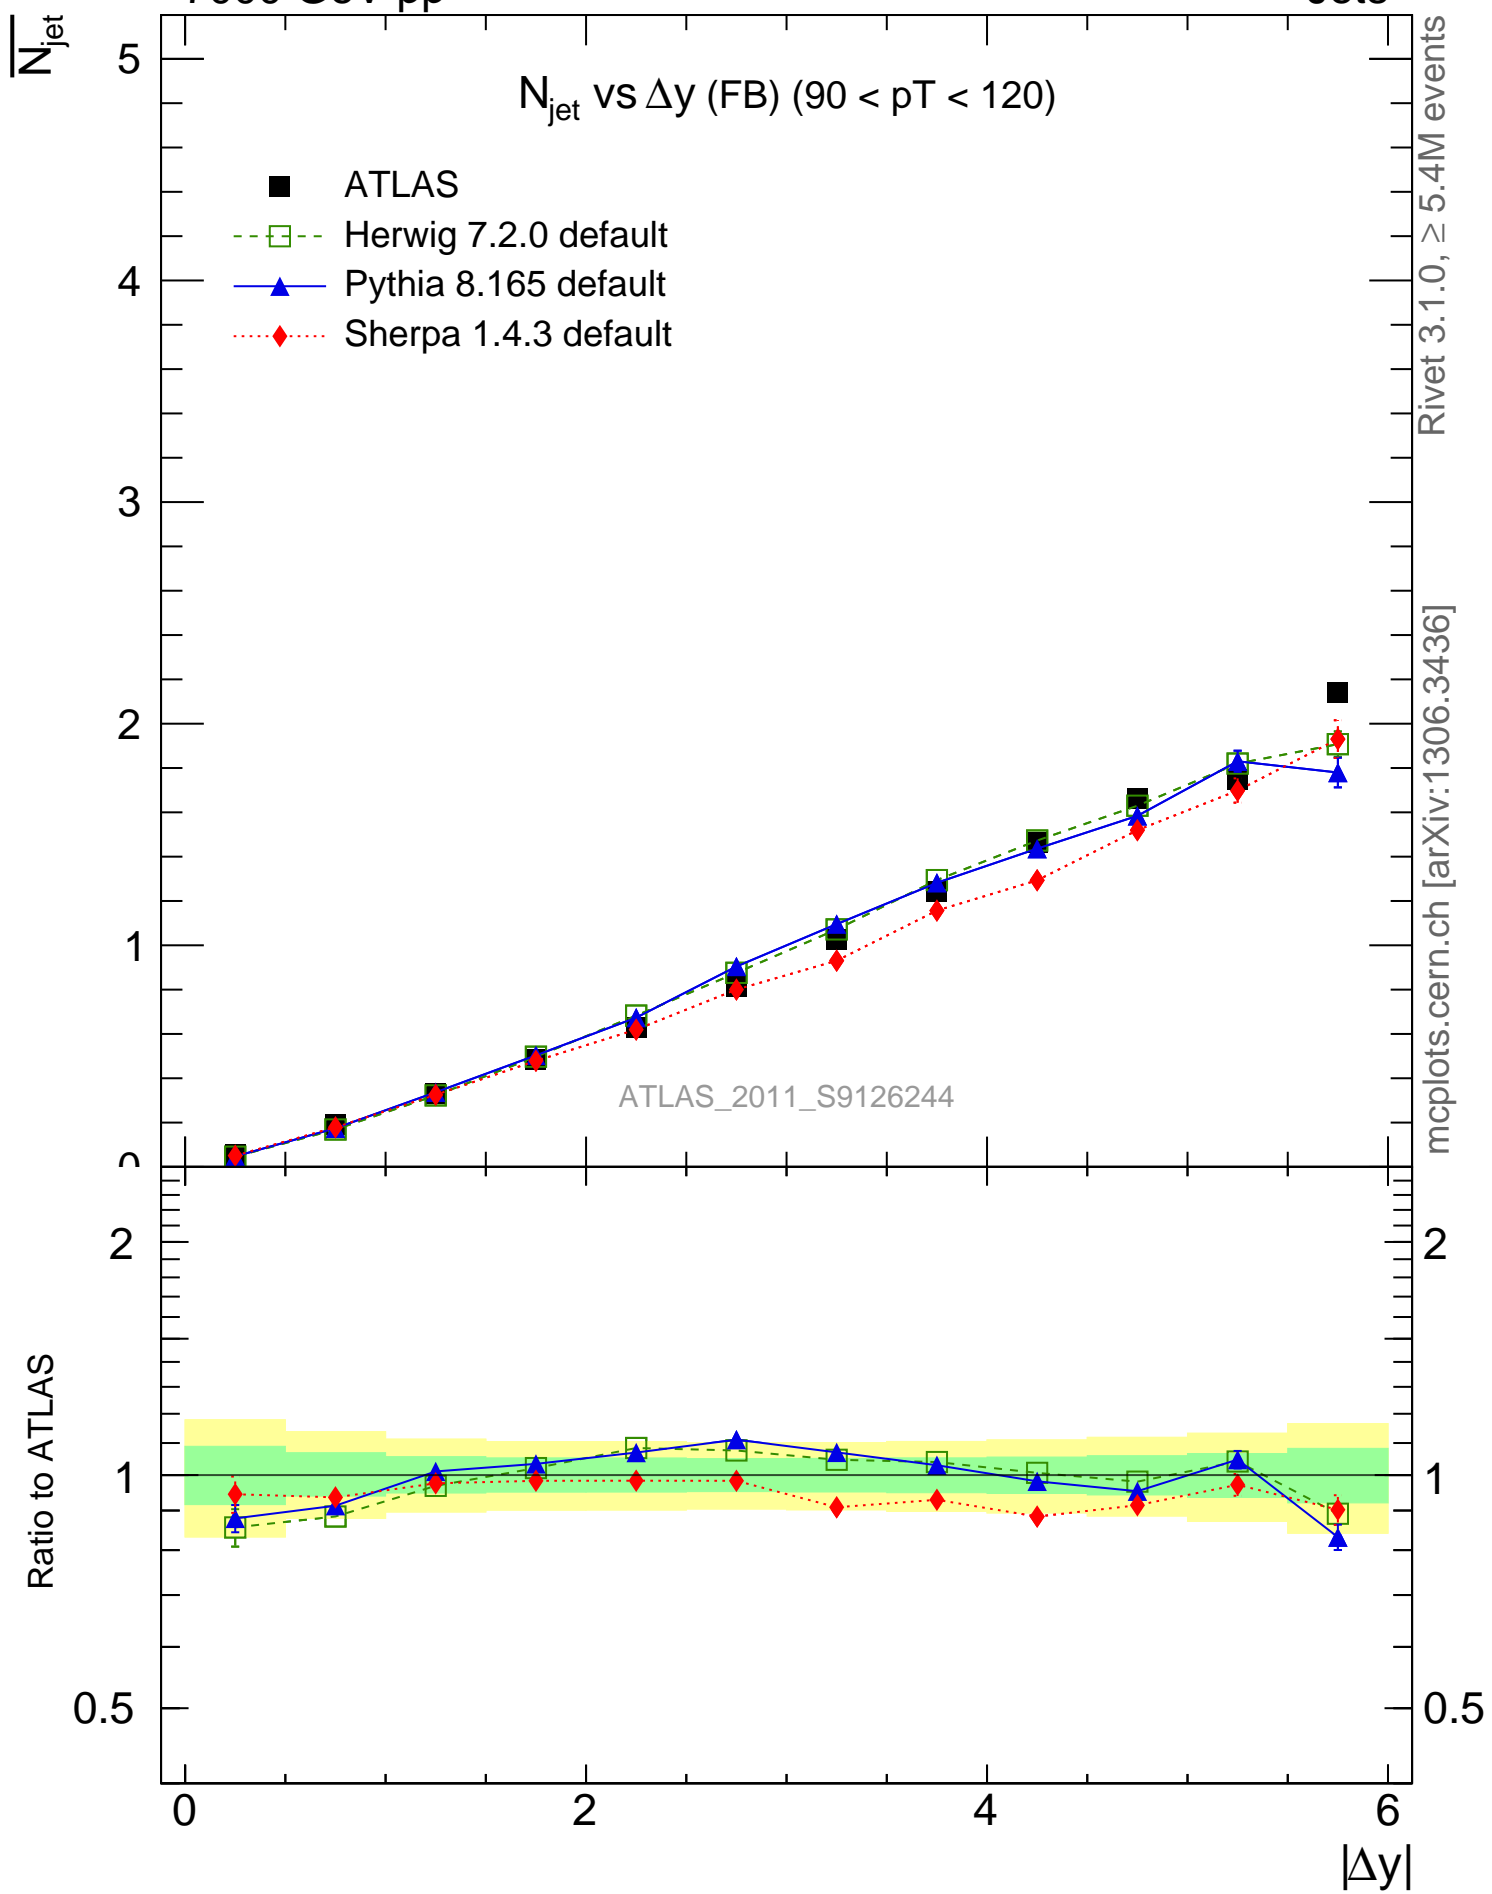

7000 GeV pp

Jets

 N_{jet} vs Δy (FB) ($90 < p_T < 120$)

- ATLAS
- - □ Herwig 7.2.0 default
- - ▲ Pythia 8.165 default
- - ◆ Sherpa 1.4.3 default

ATLAS_2011_S9126244

mcplots.cern.ch [arXiv:1306.3436]

Rivet 3.1.0, $\geq 5.4M$ events