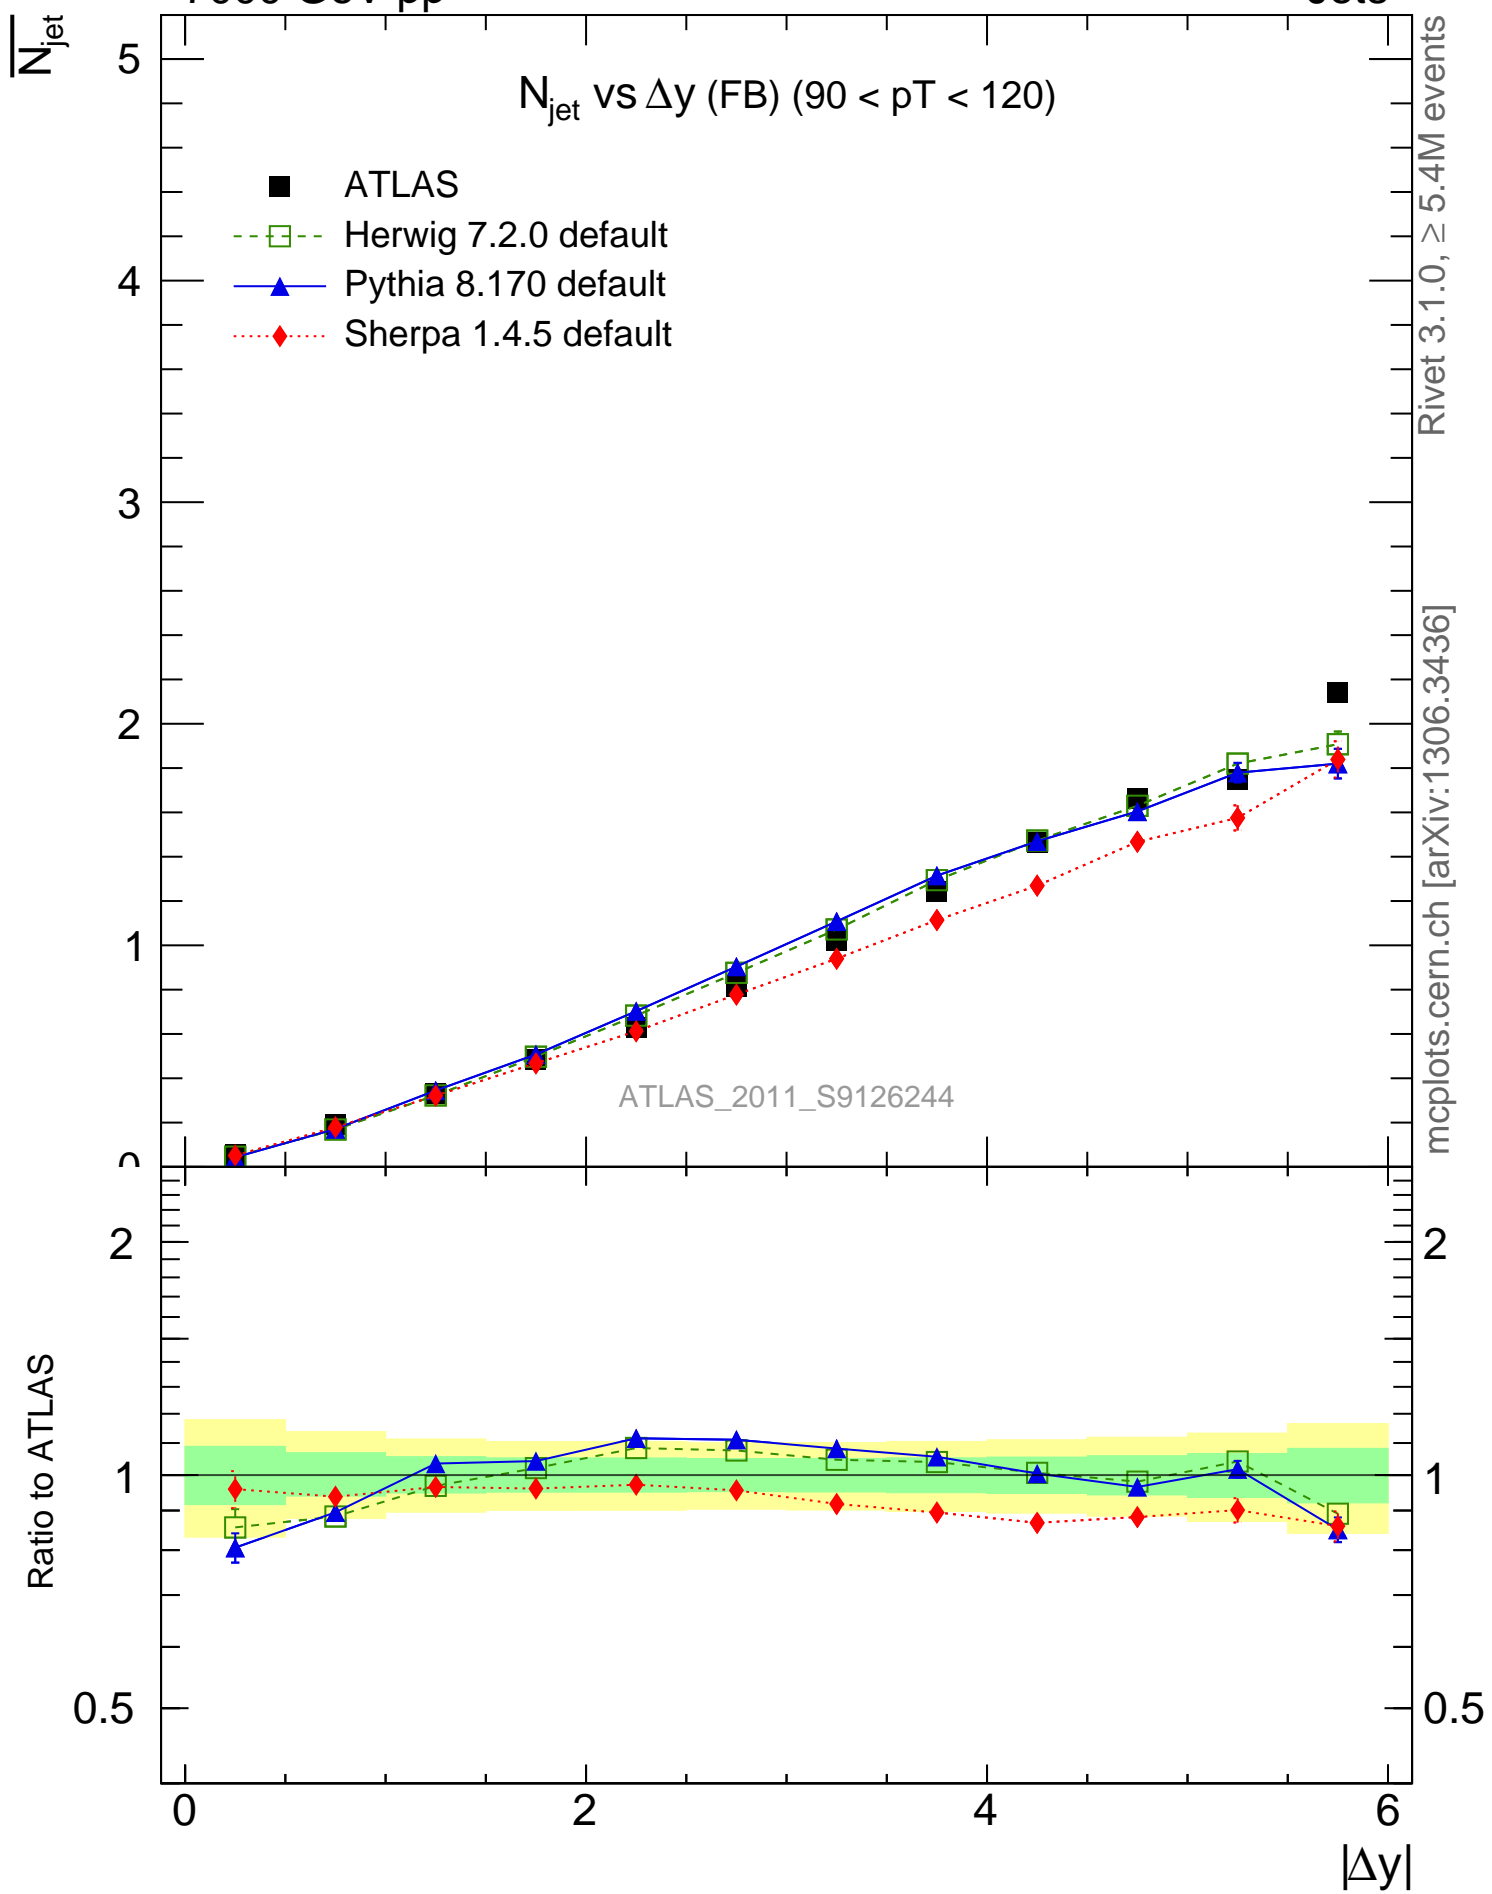

7000 GeV pp

Jets

 N_{jet} vs Δy (FB) ($90 < p_T < 120$)

- ATLAS
- - □ Herwig 7.2.0 default
- - ▲ Pythia 8.170 default
- - ◆ Sherpa 1.4.5 default

ATLAS_2011_S9126244

mcplots.cern.ch [arXiv:1306.3436]

Rivet 3.1.0, $\geq 5.4M$ events