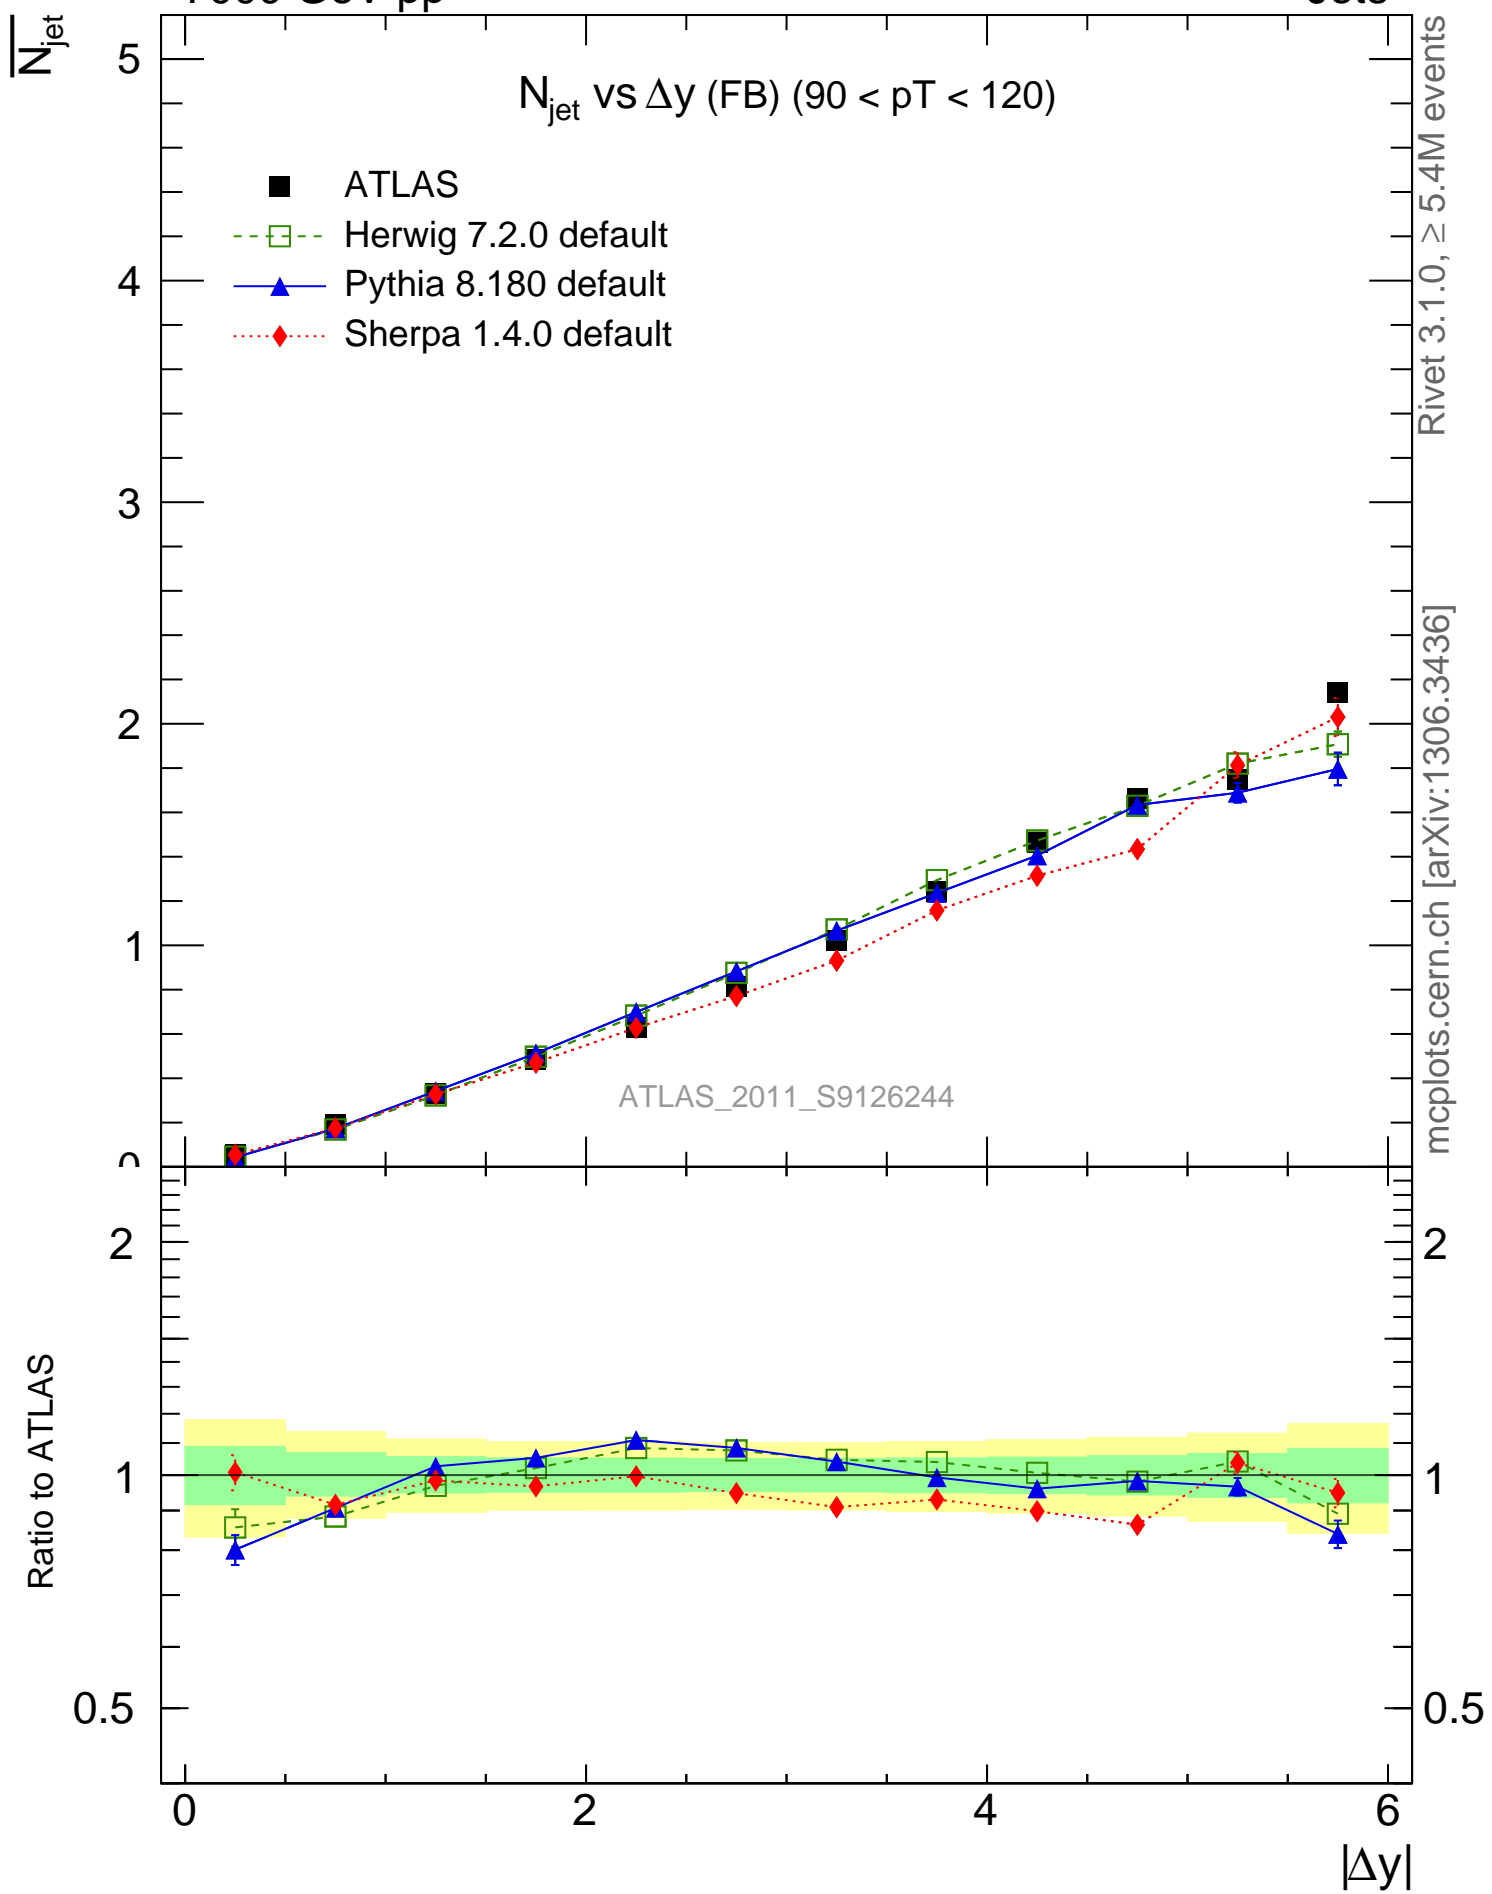

7000 GeV pp

Jets

 N_{jet} vs Δy (FB) ($90 < p_T < 120$)

- ATLAS
- - □ Herwig 7.2.0 default
- - ▲ Pythia 8.180 default
- - ◆ Sherpa 1.4.0 default

ATLAS_2011_S9126244

mcplots.cern.ch [arXiv:1306.3436]

Rivet 3.1.0, ≥ 5.4 M events