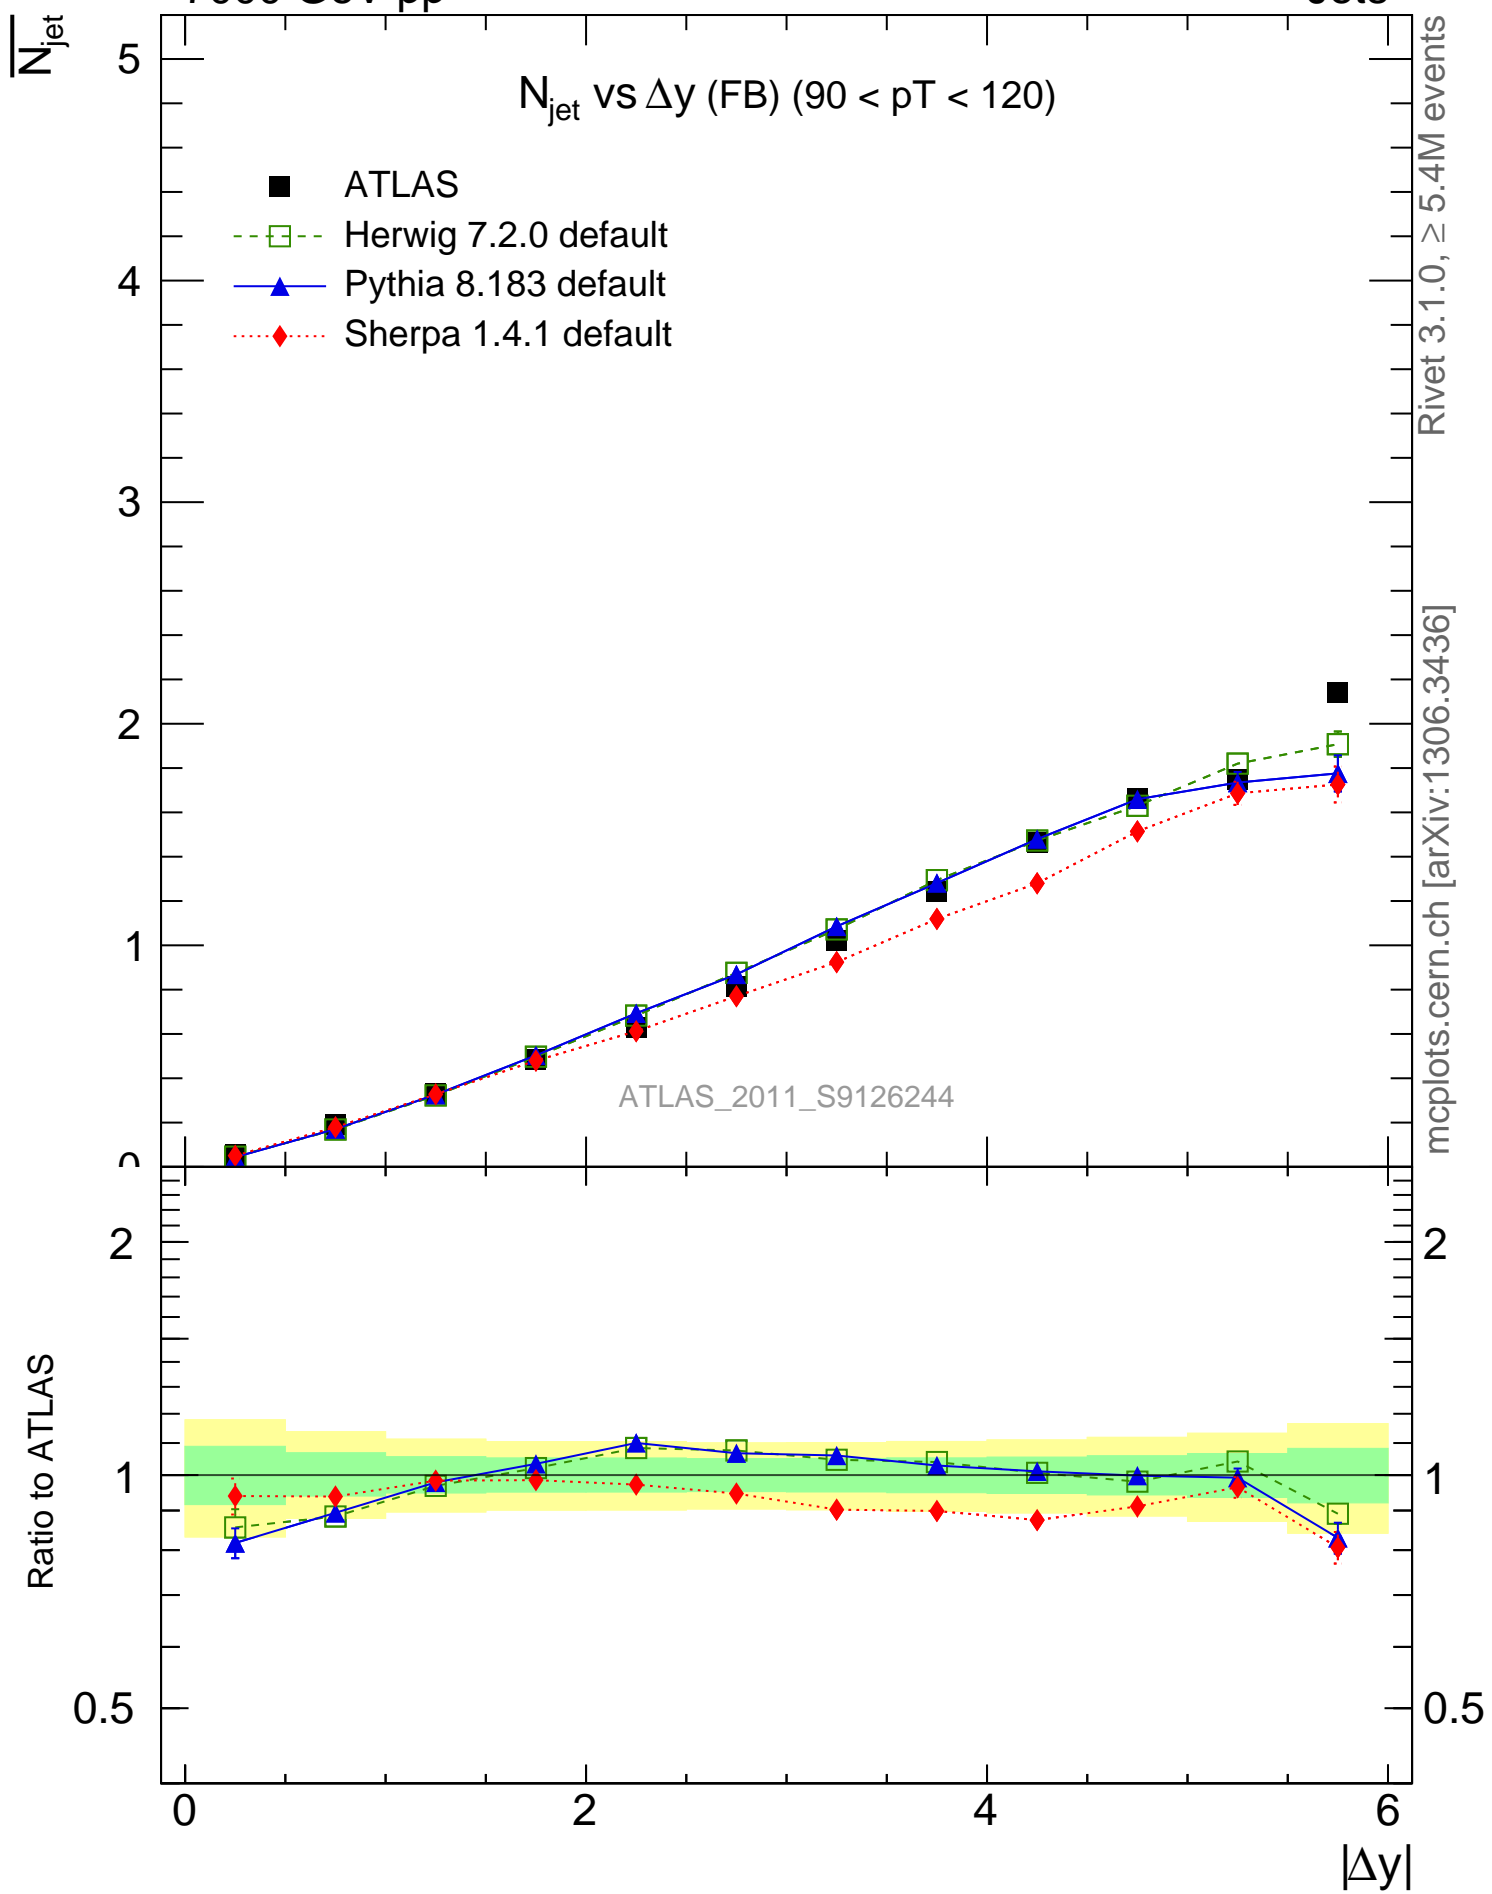

7000 GeV pp

Jets

 N_{jet} vs Δy (FB) ($90 < p_T < 120$)

- ATLAS
- - □ Herwig 7.2.0 default
- - ▲ Pythia 8.183 default
- - ◆ Sherpa 1.4.1 default

ATLAS_2011_S9126244

mcplots.cern.ch [arXiv:1306.3436]

Rivet 3.1.0, $\geq 5.4M$ events