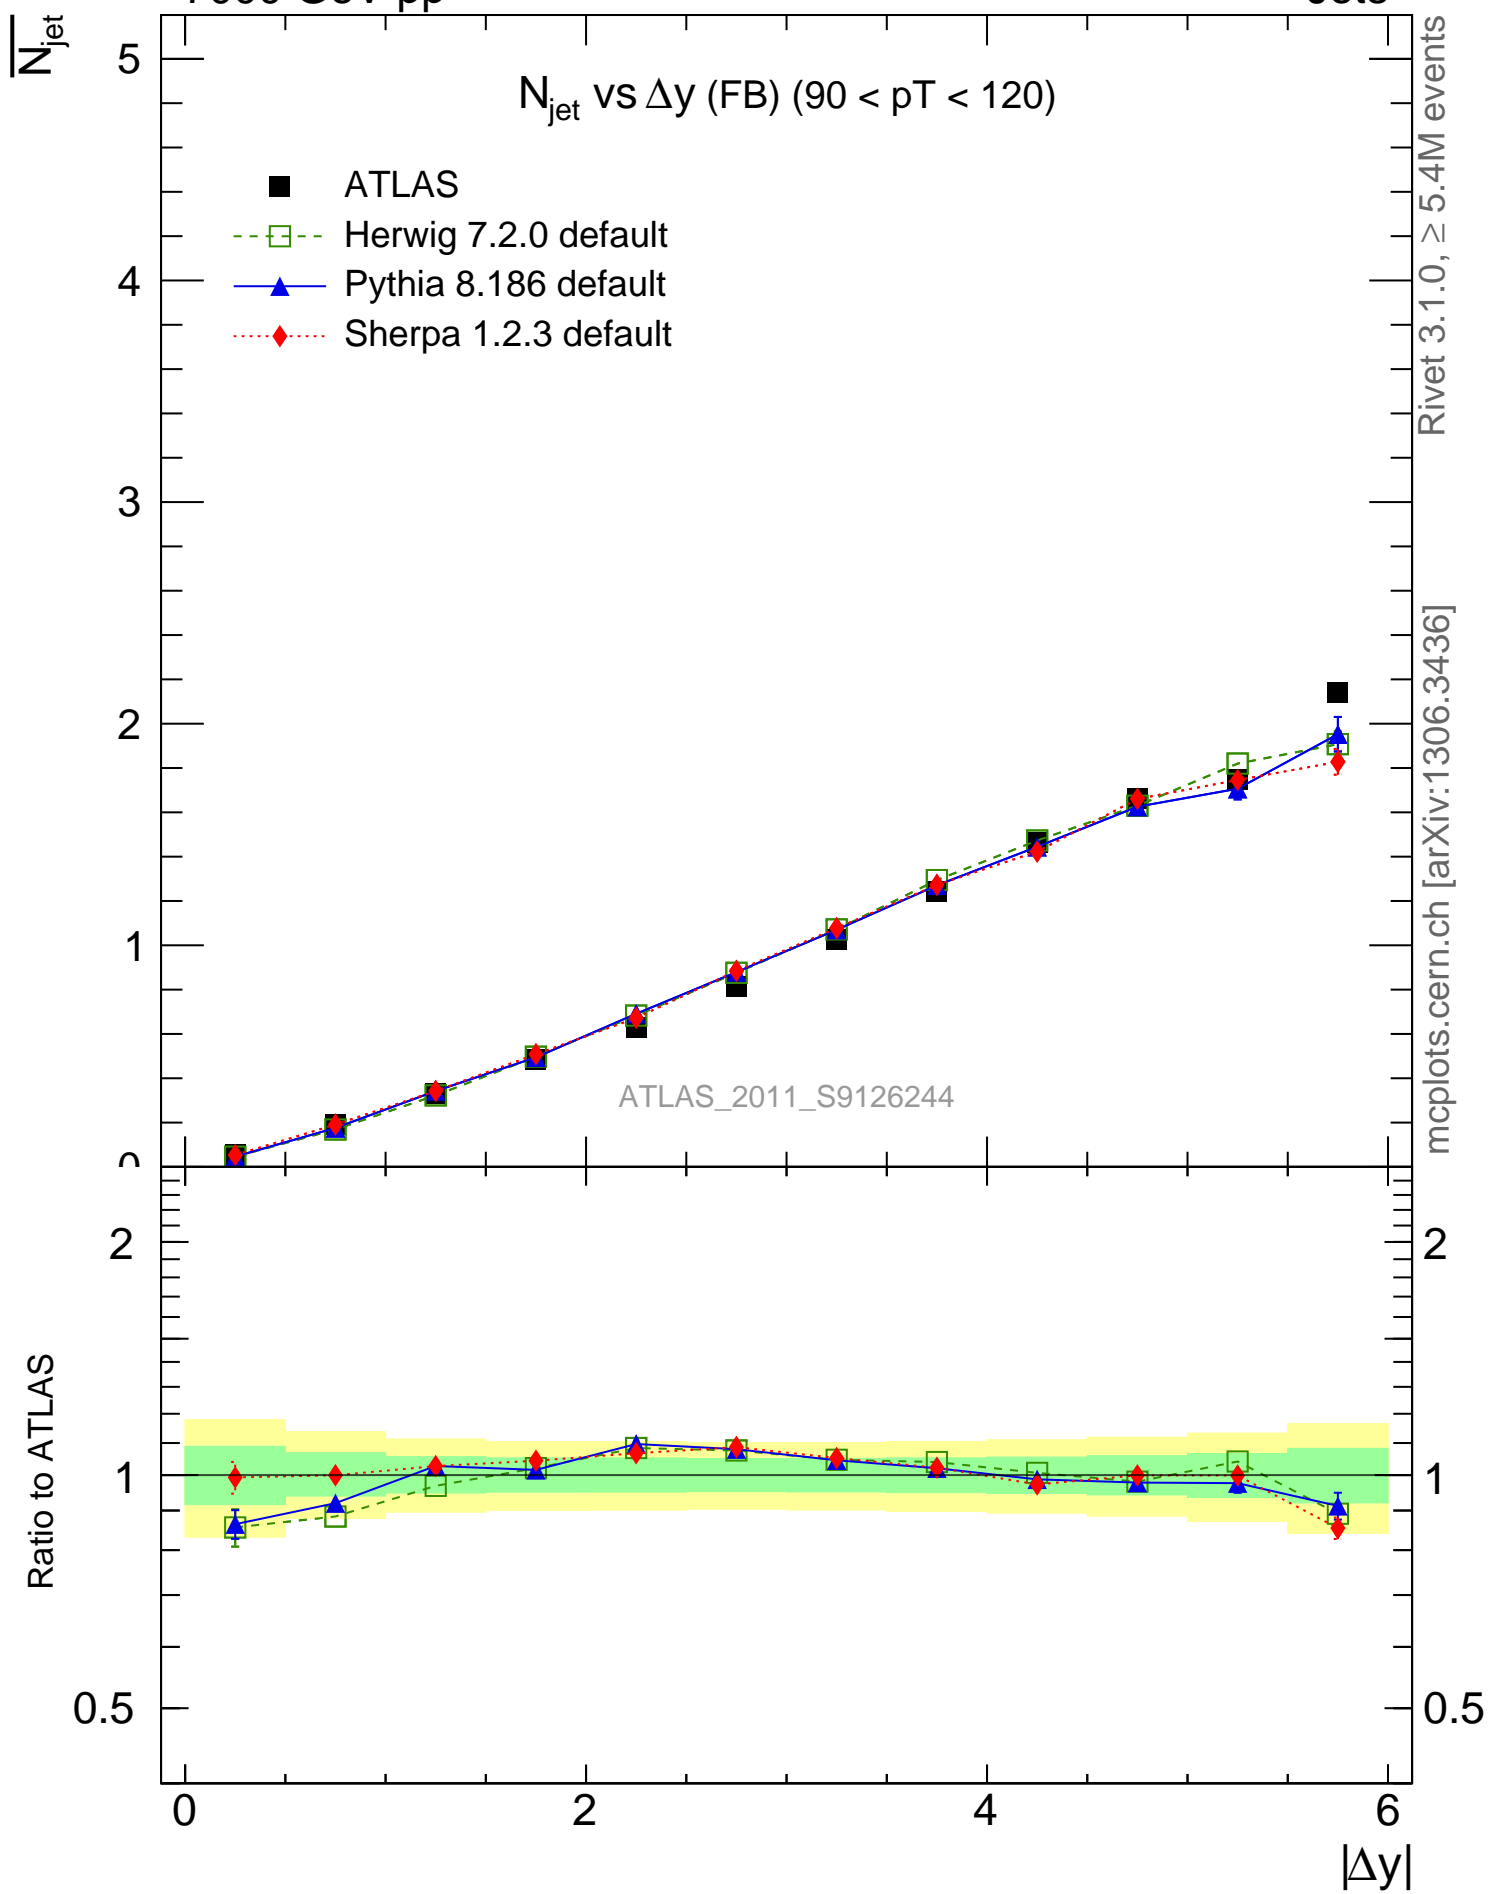

7000 GeV pp

Jets

 N_{jet} vs Δy (FB) ($90 < p_T < 120$)

- ATLAS
- - □ Herwig 7.2.0 default
- - ▲ Pythia 8.186 default
- - ◆ Sherpa 1.2.3 default

ATLAS_2011_S9126244

mcplots.cern.ch [arXiv:1306.3436]

Rivet 3.1.0, $\geq 5.4M$ events