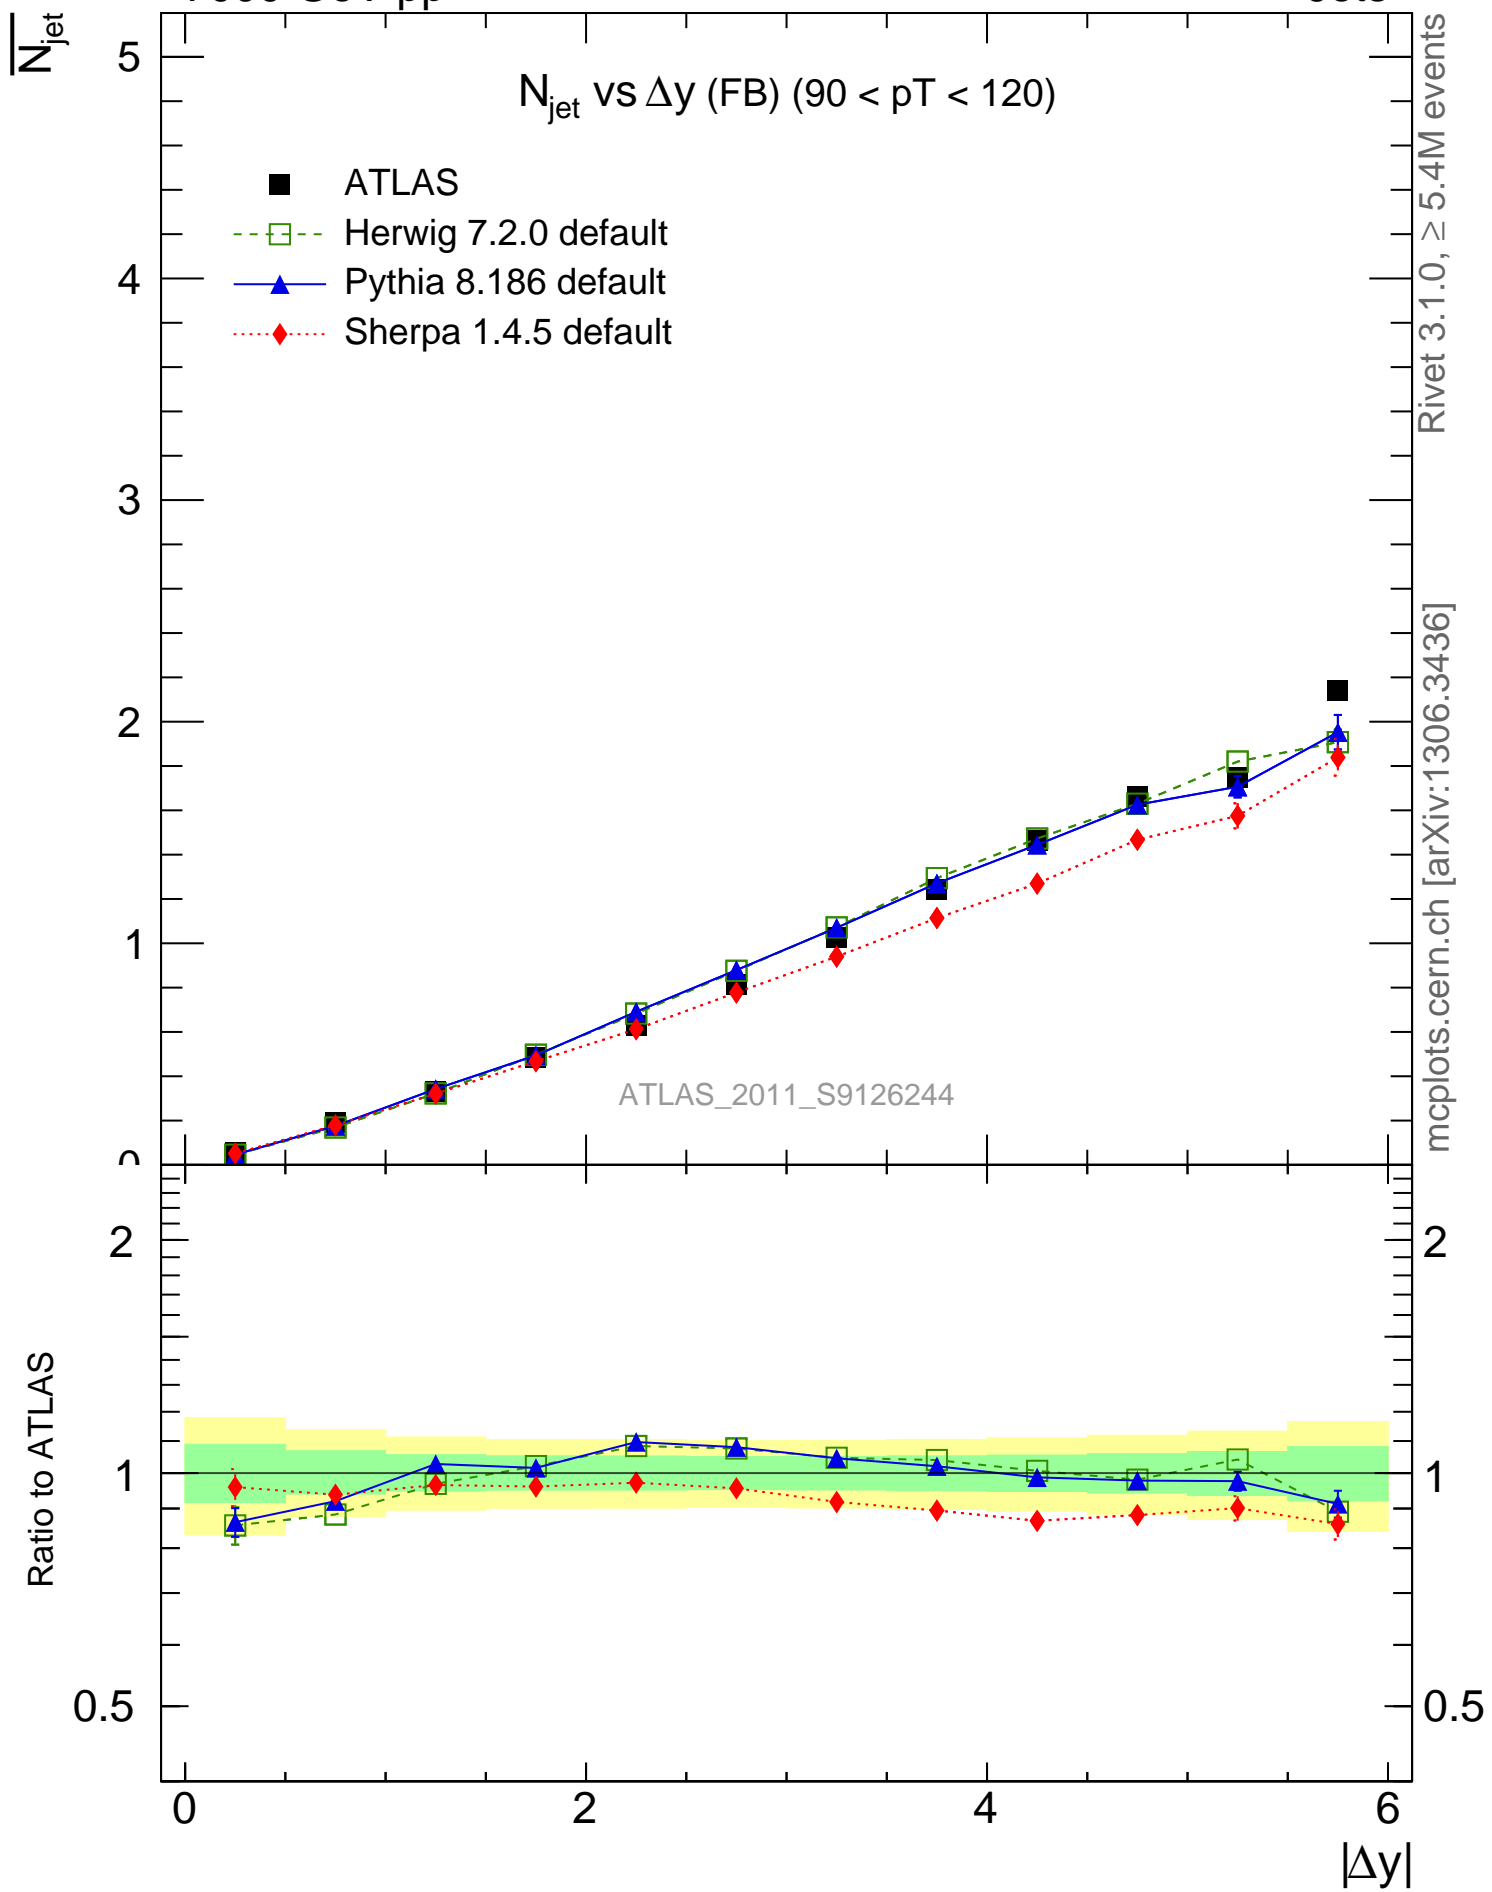

7000 GeV pp

Jets

 N_{jet} vs Δy (FB) ($90 < p_T < 120$)

- ATLAS
- - □ Herwig 7.2.0 default
- - ▲ Pythia 8.186 default
- - ◆ Sherpa 1.4.5 default

ATLAS_2011_S9126244

mcplots.cern.ch [arXiv:1306.3436]