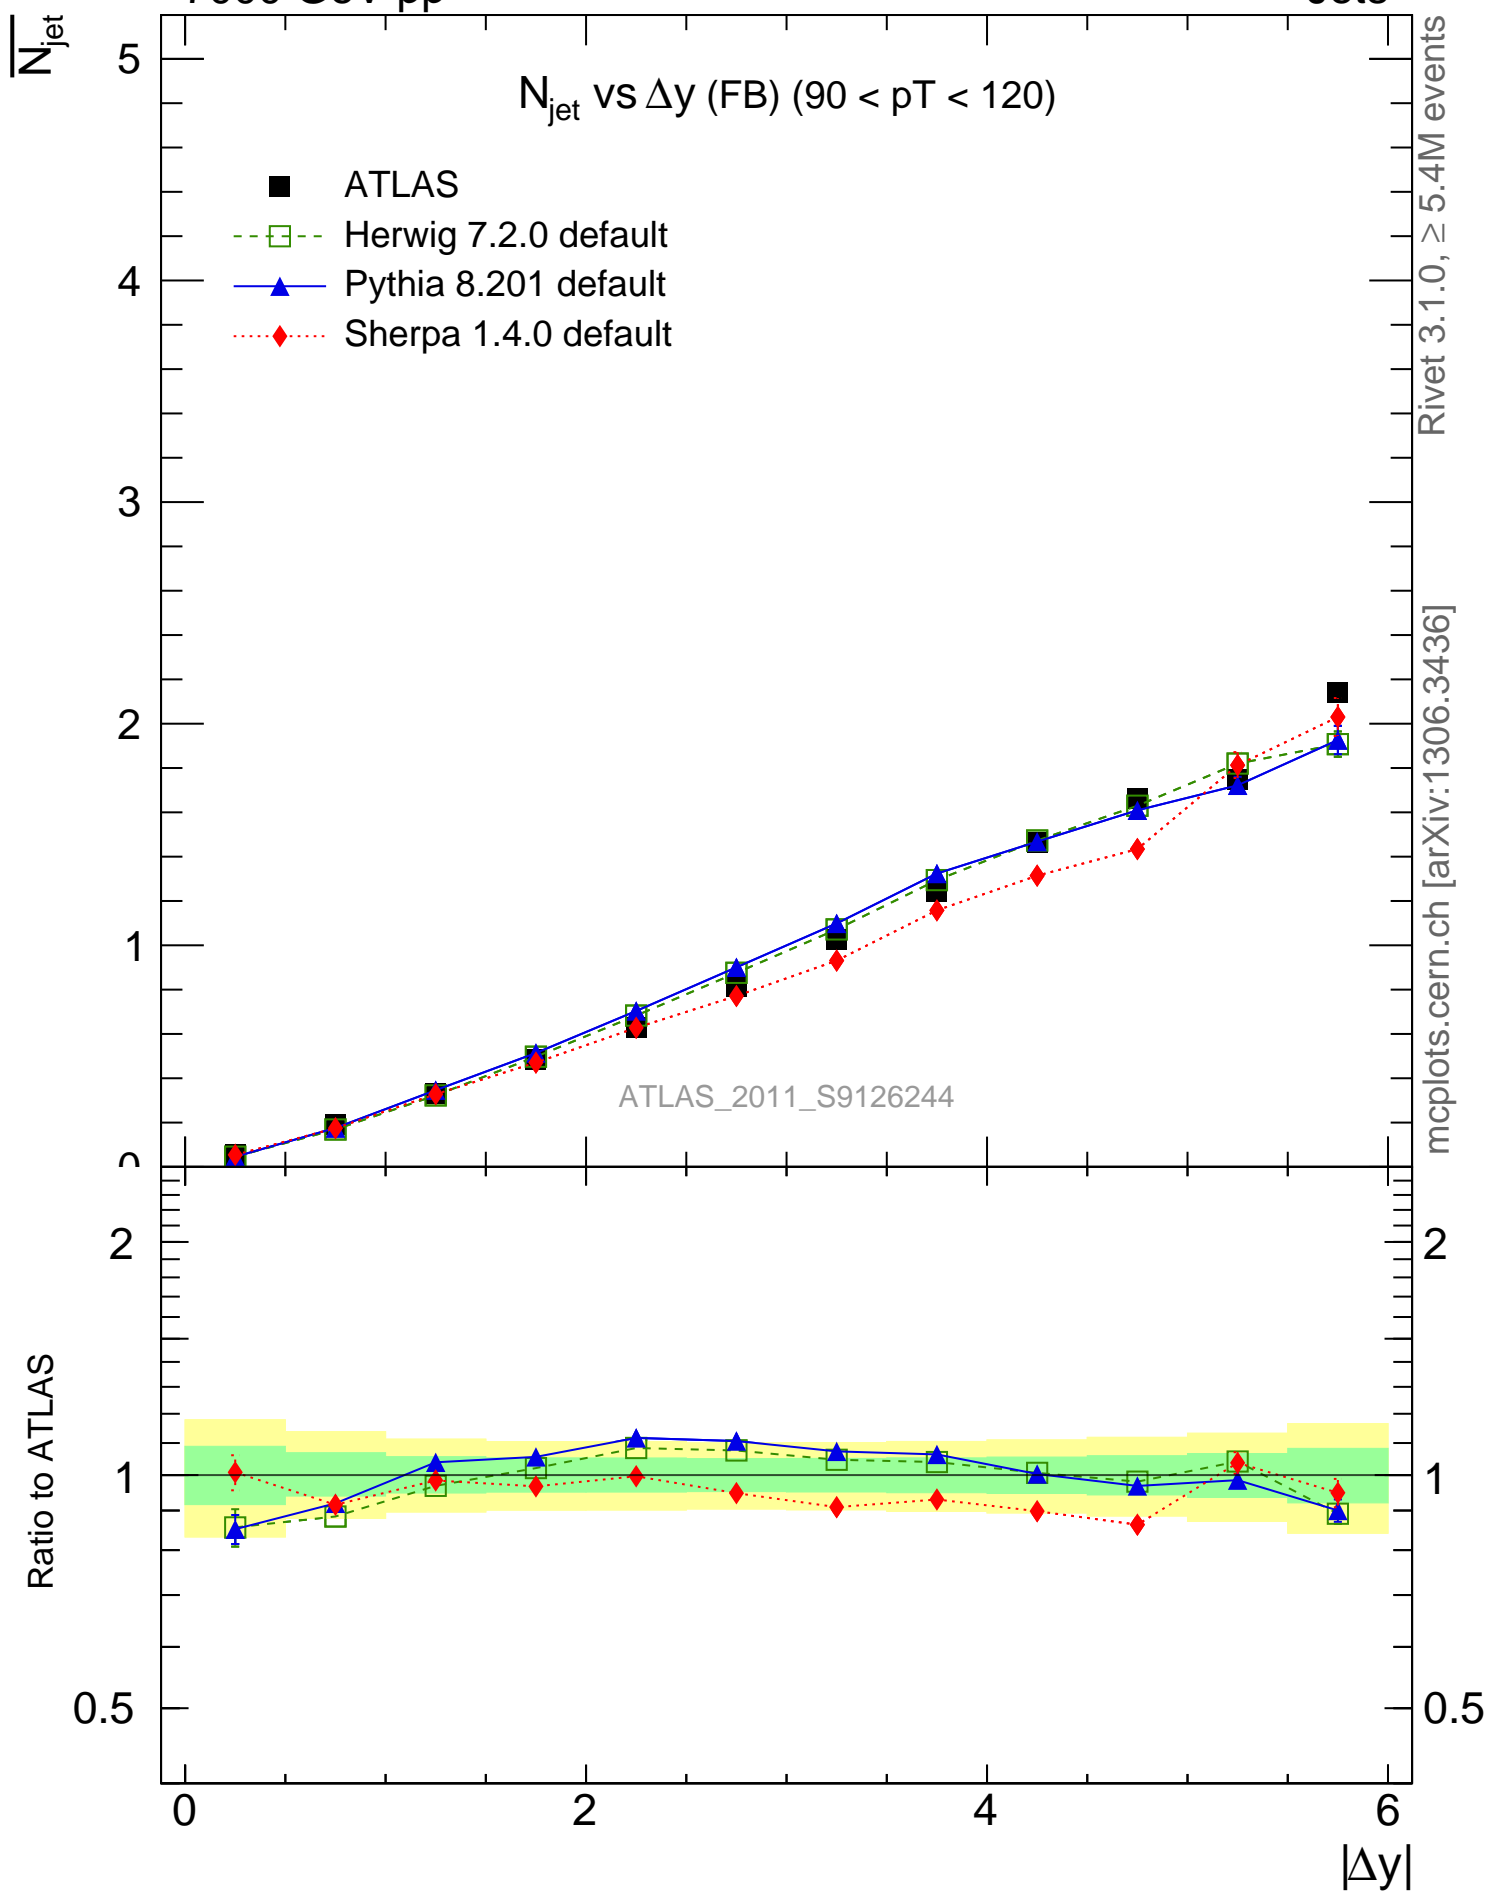

7000 GeV pp

Jets

 N_{jet} vs Δy (FB) ($90 < p_T < 120$)

- ATLAS
- - □ Herwig 7.2.0 default
- - ▲ Pythia 8.201 default
- - ◆ Sherpa 1.4.0 default

ATLAS_2011_S9126244

Rivet 3.1.0, ≥ 5.4 M events

mcplots.cern.ch [arXiv:1306.3436]