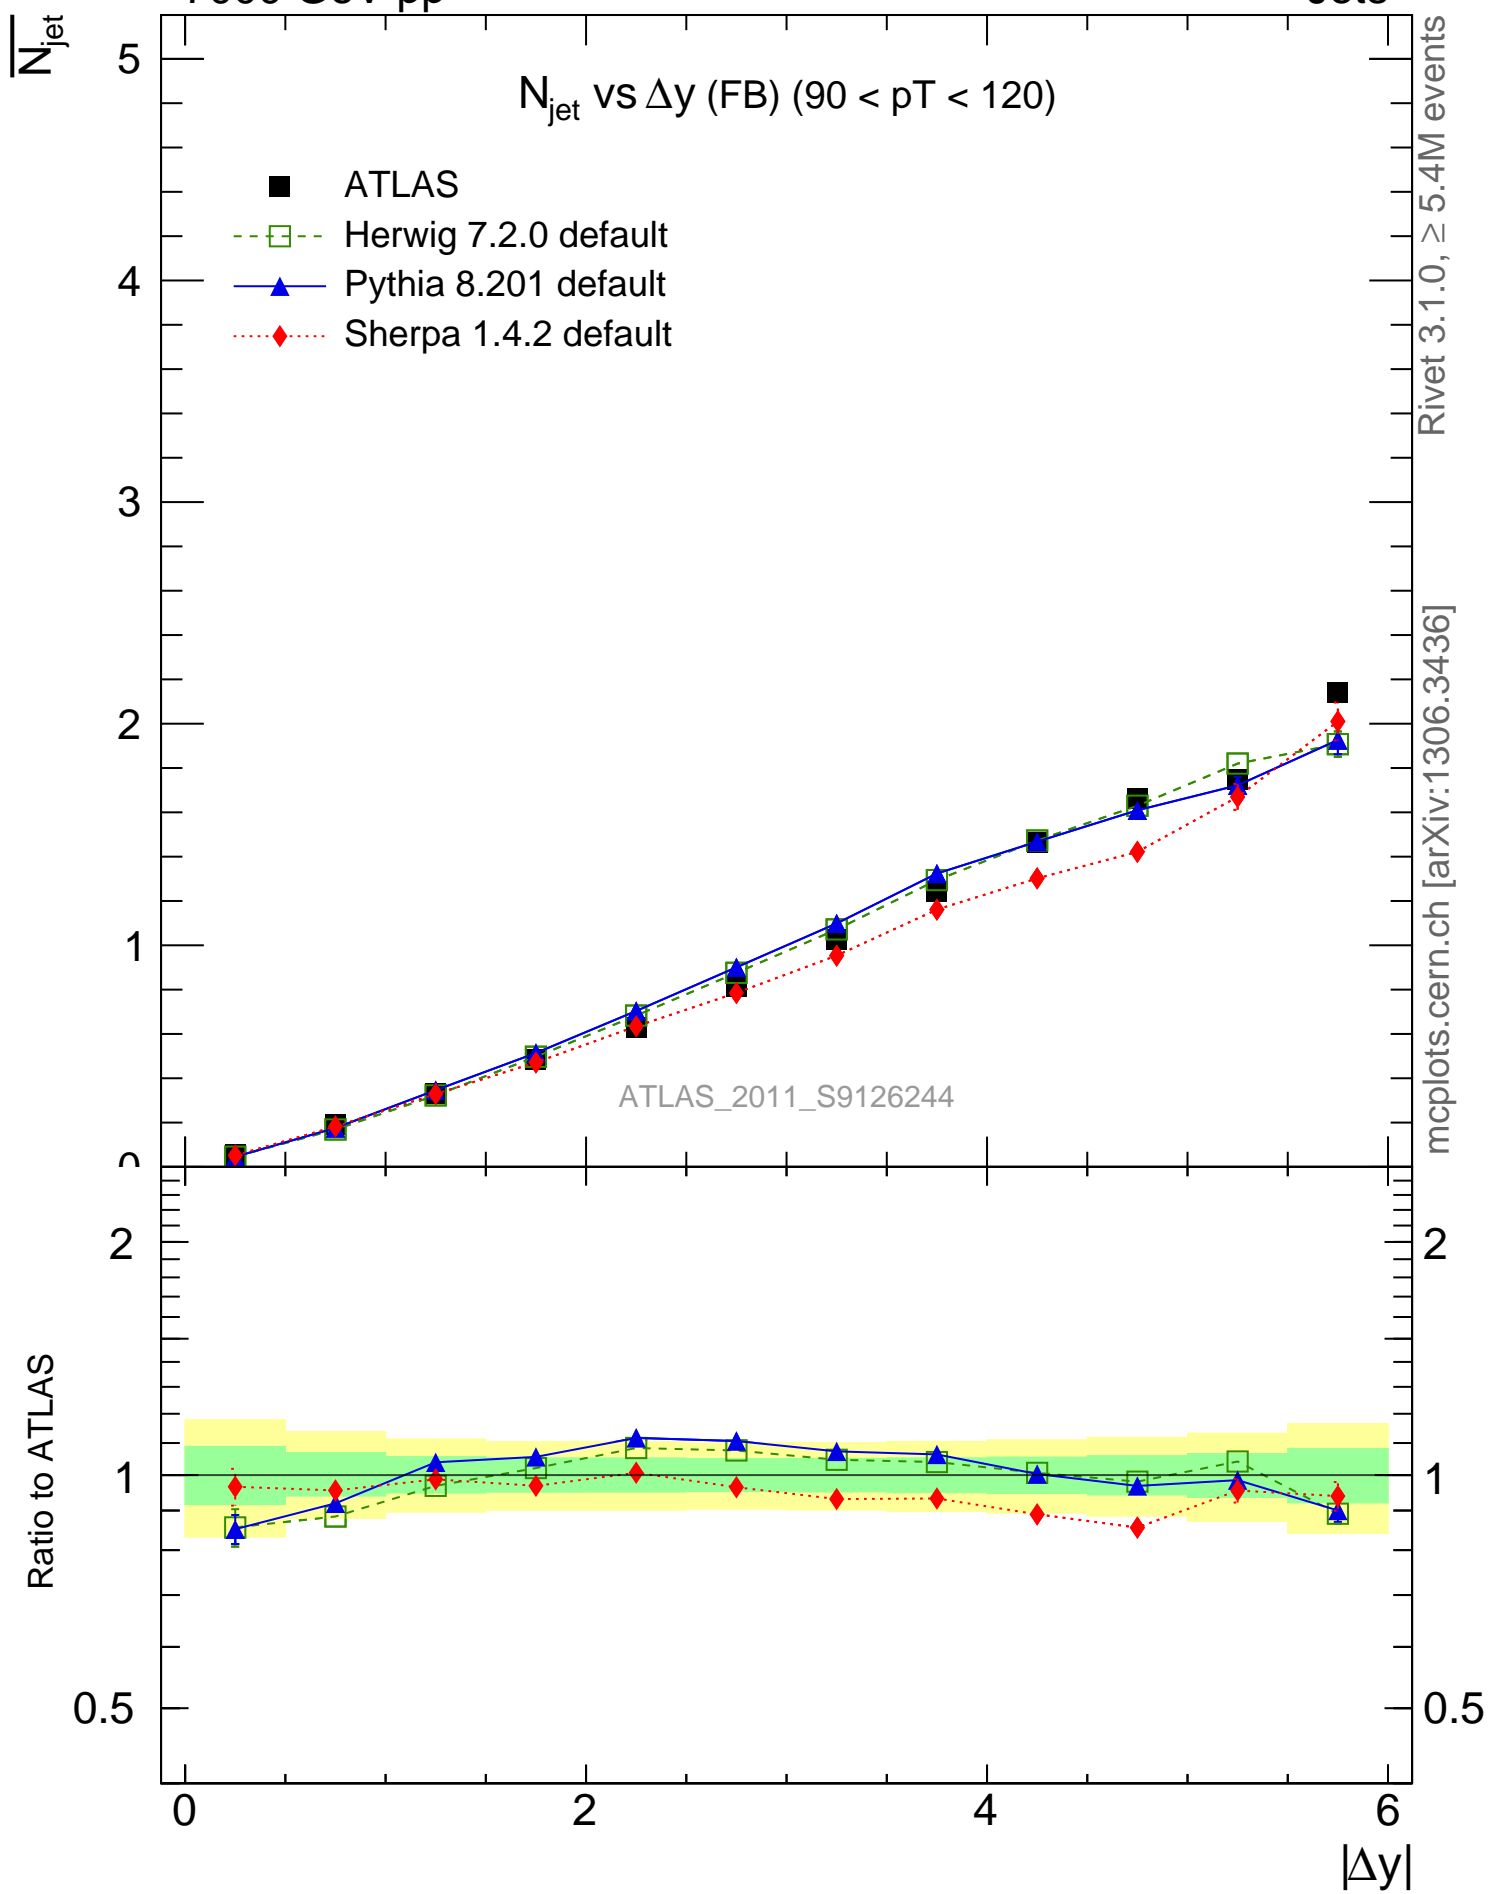

7000 GeV pp

Jets

 N_{jet} vs Δy (FB) ($90 < p_T < 120$)

- ATLAS
- - □ Herwig 7.2.0 default
- - ▲ Pythia 8.201 default
- - ◆ Sherpa 1.4.2 default

ATLAS_2011_S9126244

mcplots.cern.ch [arXiv:1306.3436]

Rivet 3.1.0, $\geq 5.4M$ events