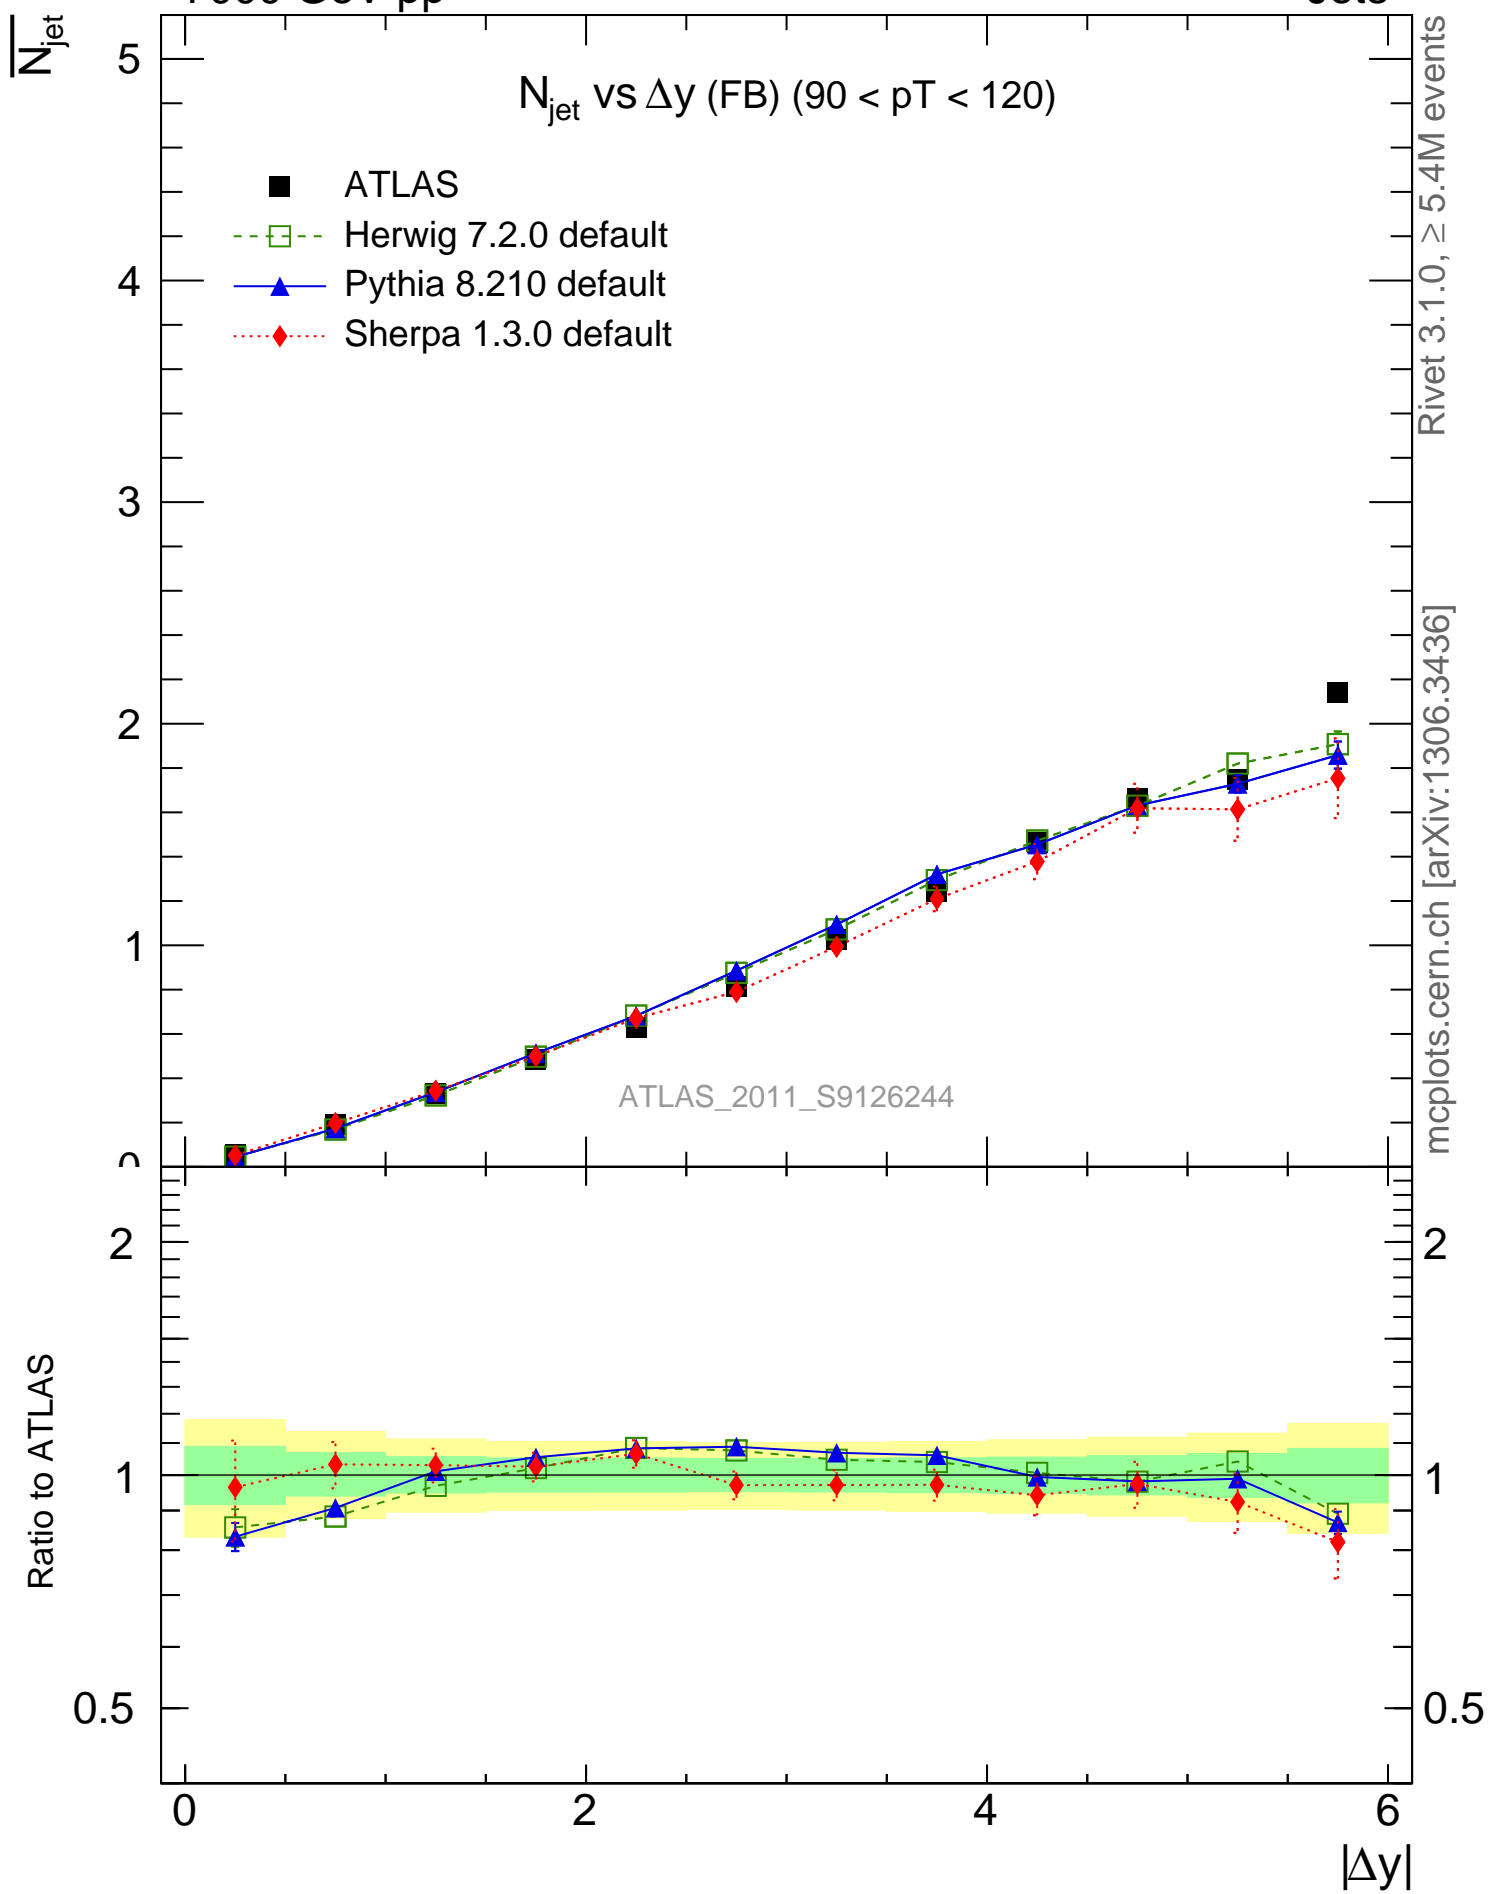

7000 GeV pp

Jets

 N_{jet} vs Δy (FB) ($90 < p_T < 120$)

- ATLAS
- - □ Herwig 7.2.0 default
- - ▲ Pythia 8.210 default
- - ◆ Sherpa 1.3.0 default

ATLAS_2011_S9126244

mcplots.cern.ch [arXiv:1306.3436]