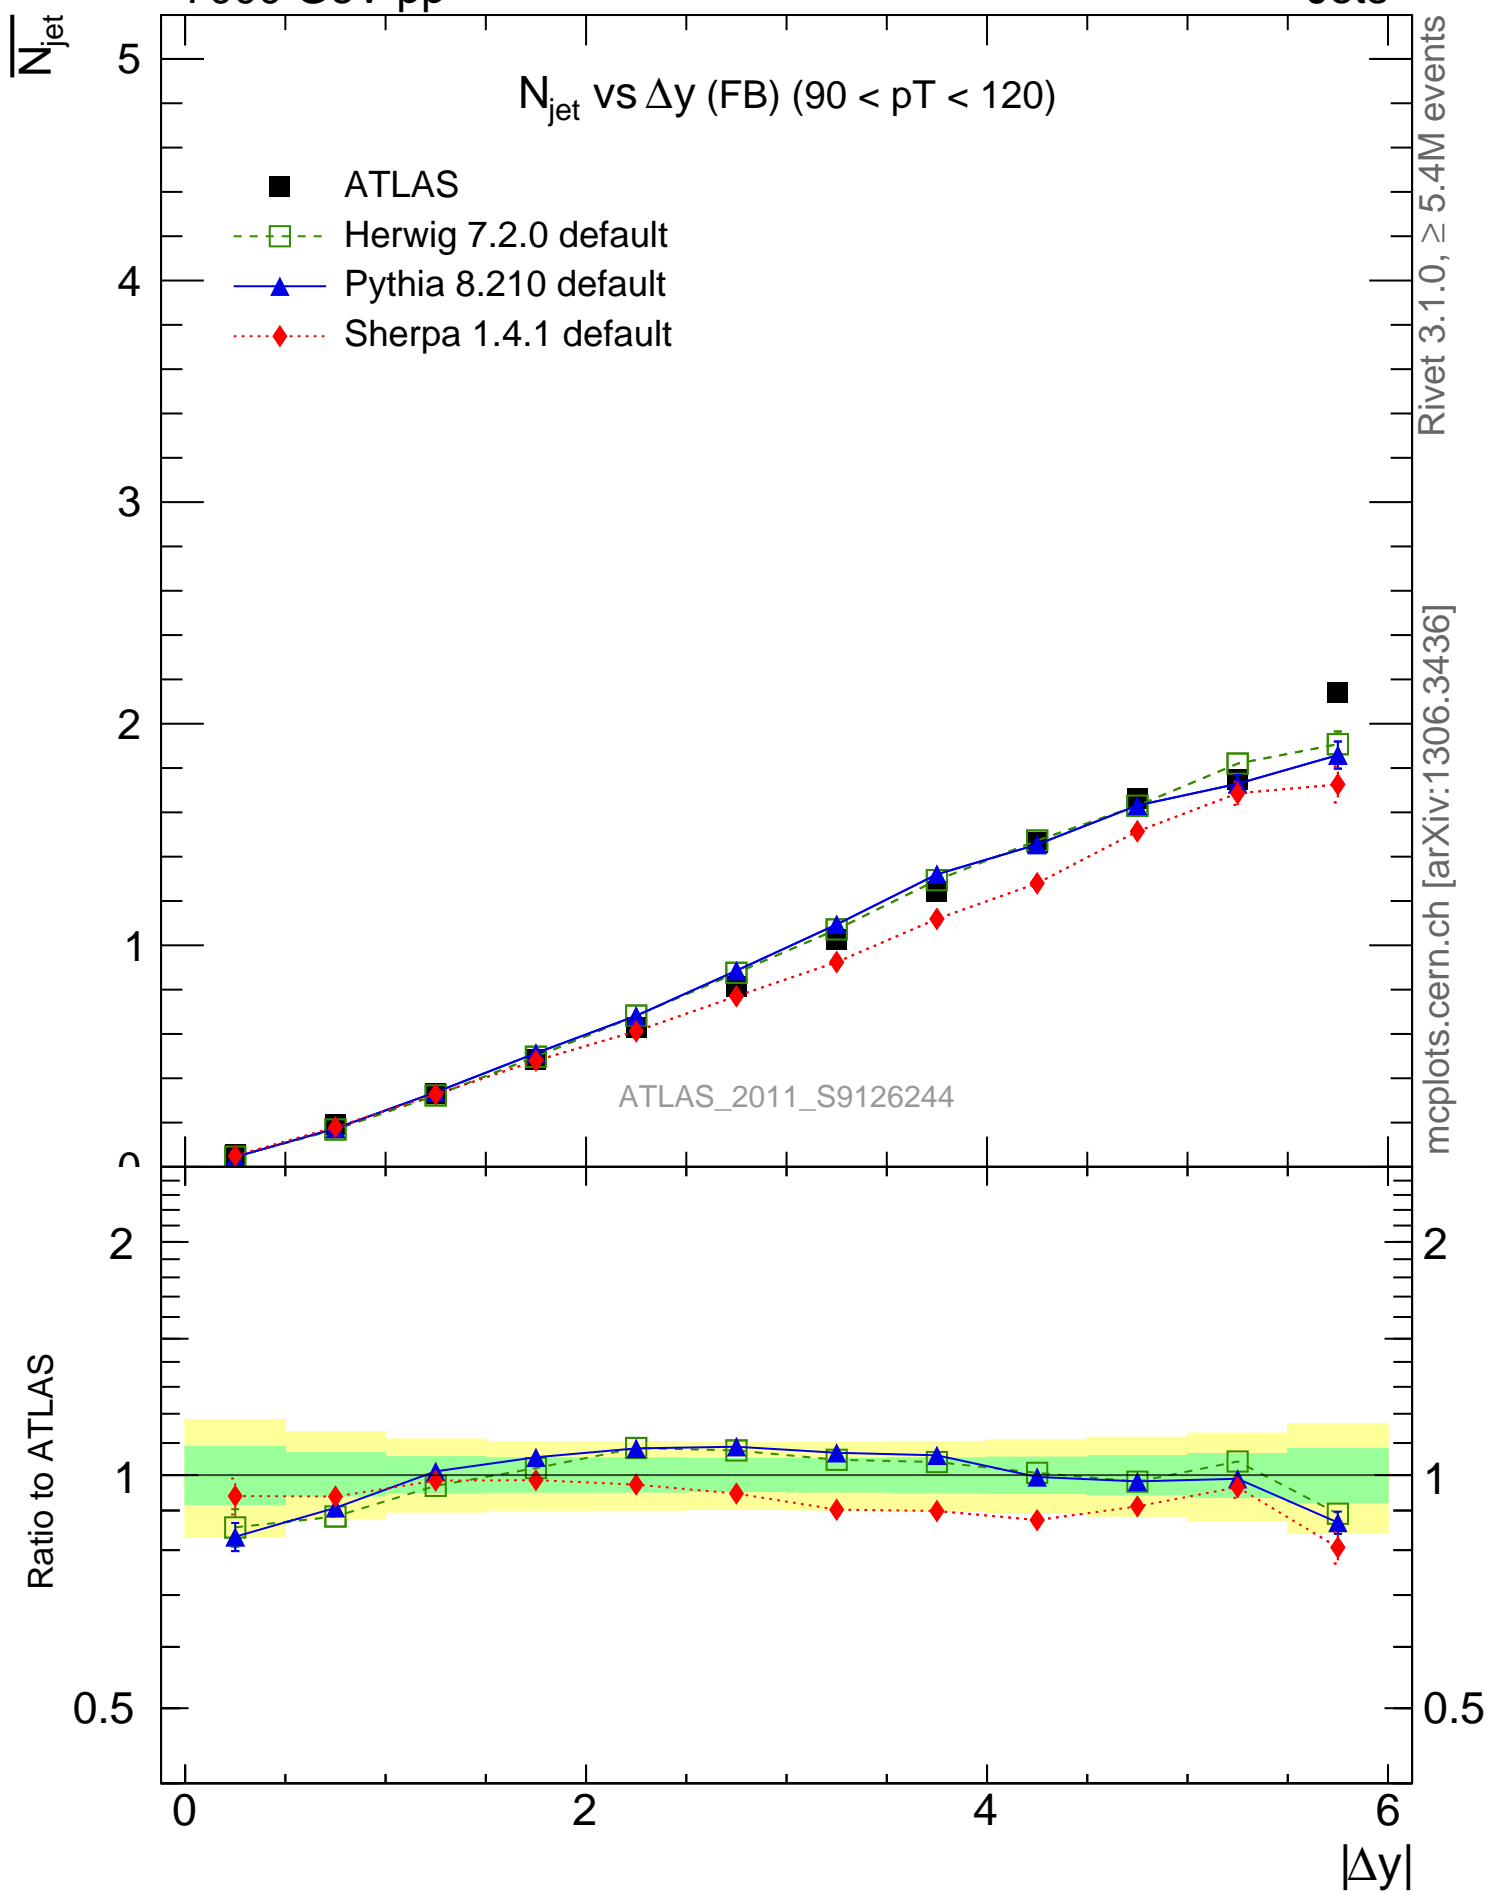

7000 GeV pp

Jets

 N_{jet} vs Δy (FB) ($90 < p_T < 120$)

- ATLAS
- - □ Herwig 7.2.0 default
- - ▲ Pythia 8.210 default
- - ◆ Sherpa 1.4.1 default

ATLAS_2011_S9126244

mcplots.cern.ch [arXiv:1306.3436]

Rivet 3.1.0, $\geq 5.4M$ events