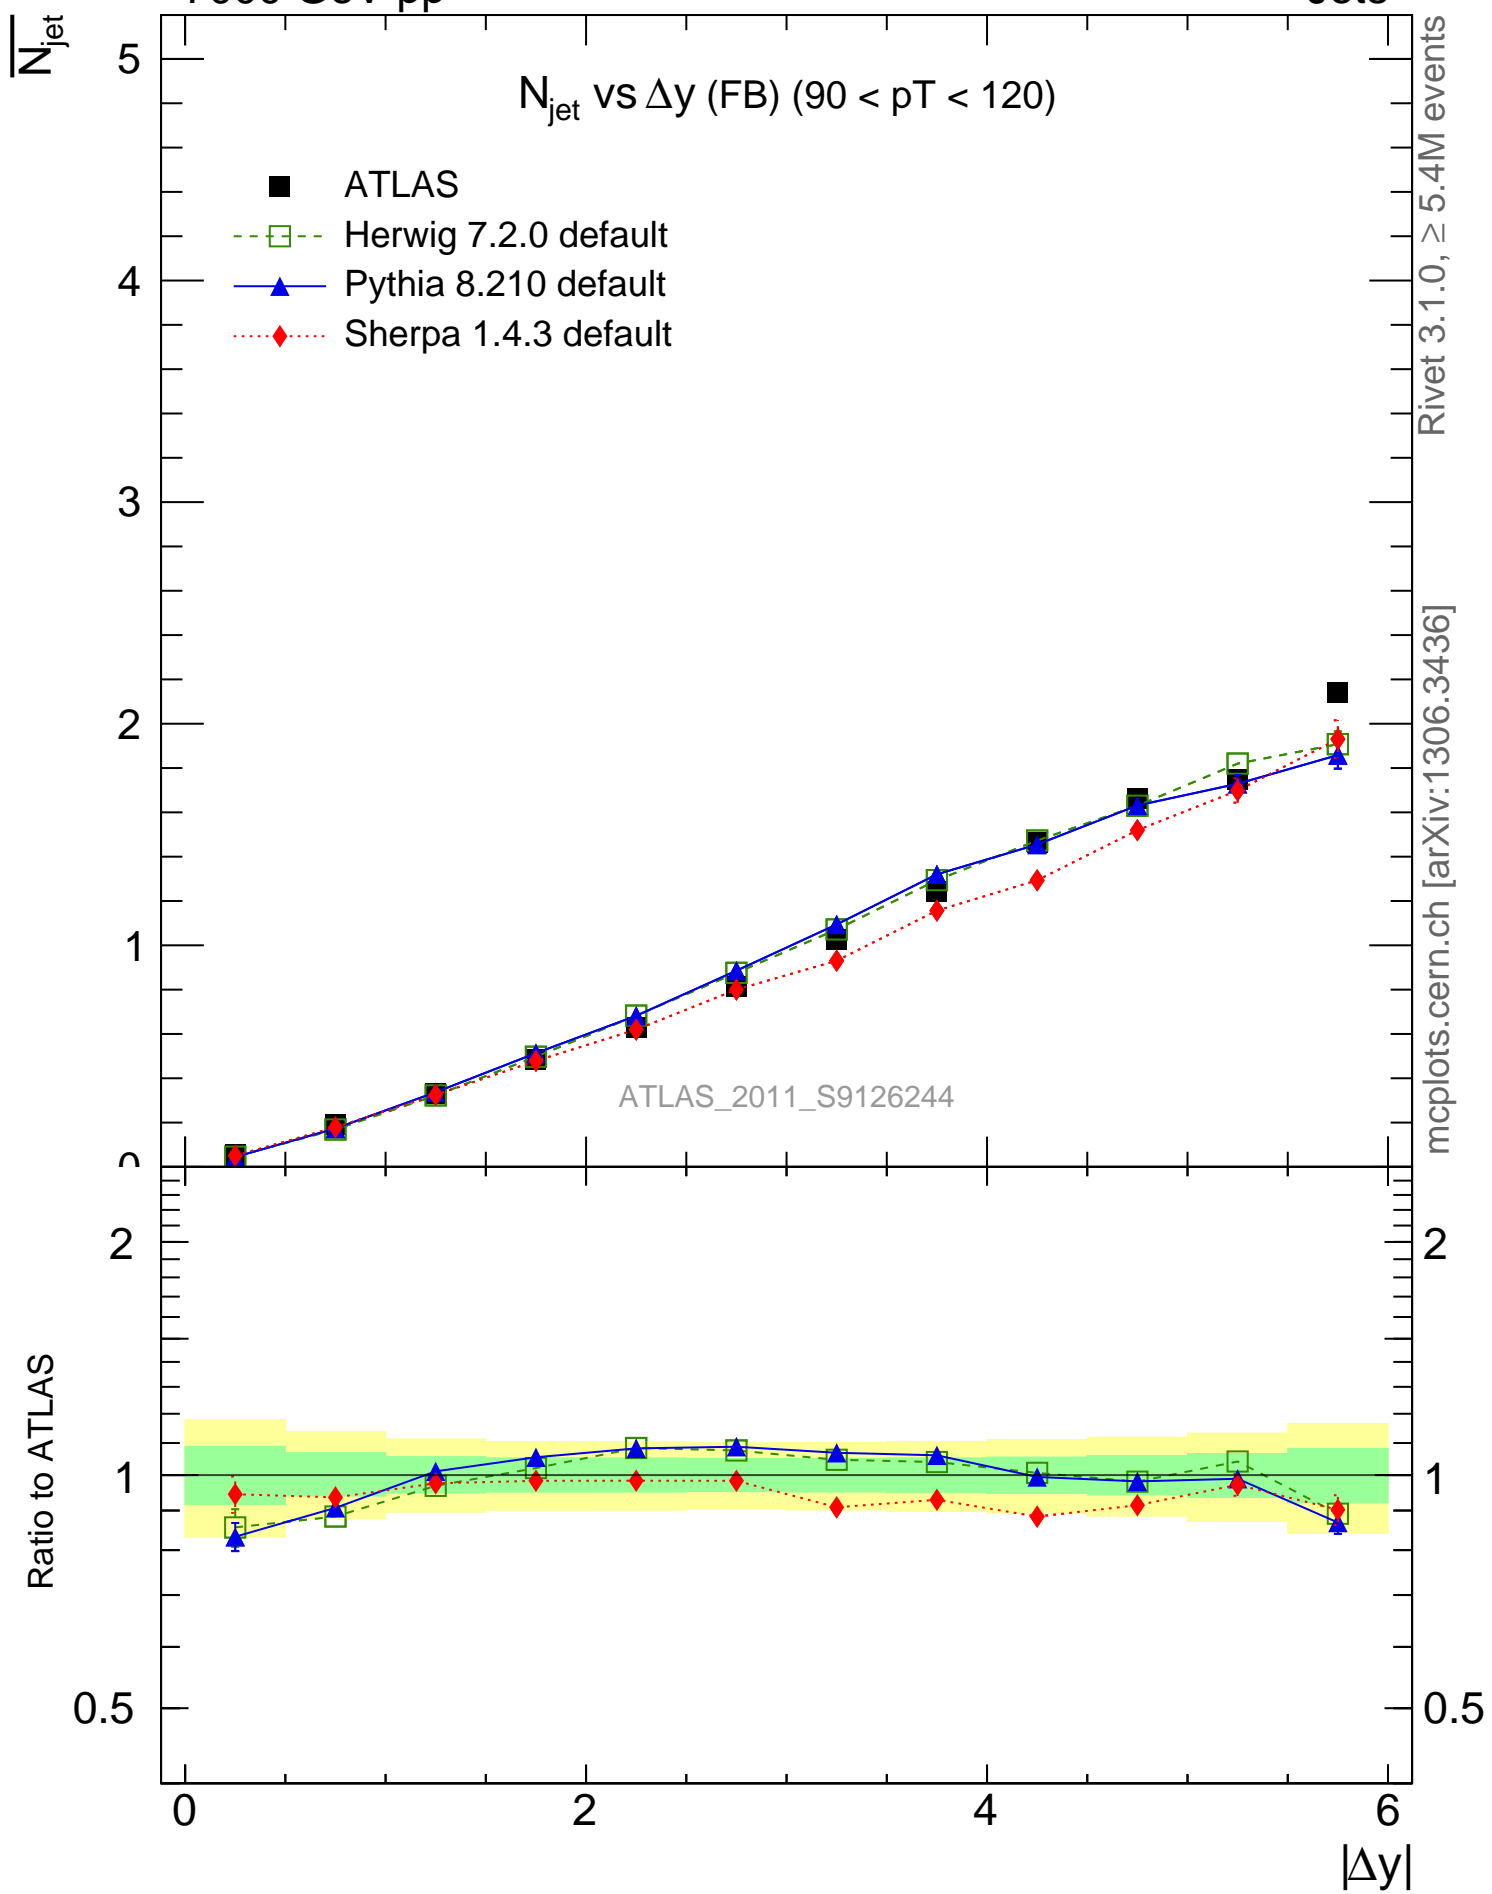

7000 GeV pp

Jets

 N_{jet} vs Δy (FB) ($90 < p_T < 120$)

- ATLAS
- - □ Herwig 7.2.0 default
- - ▲ Pythia 8.210 default
- - ◆ Sherpa 1.4.3 default

ATLAS_2011_S9126244

mcplots.cern.ch [arXiv:1306.3436]

Rivet 3.1.0, $\geq 5.4M$ events