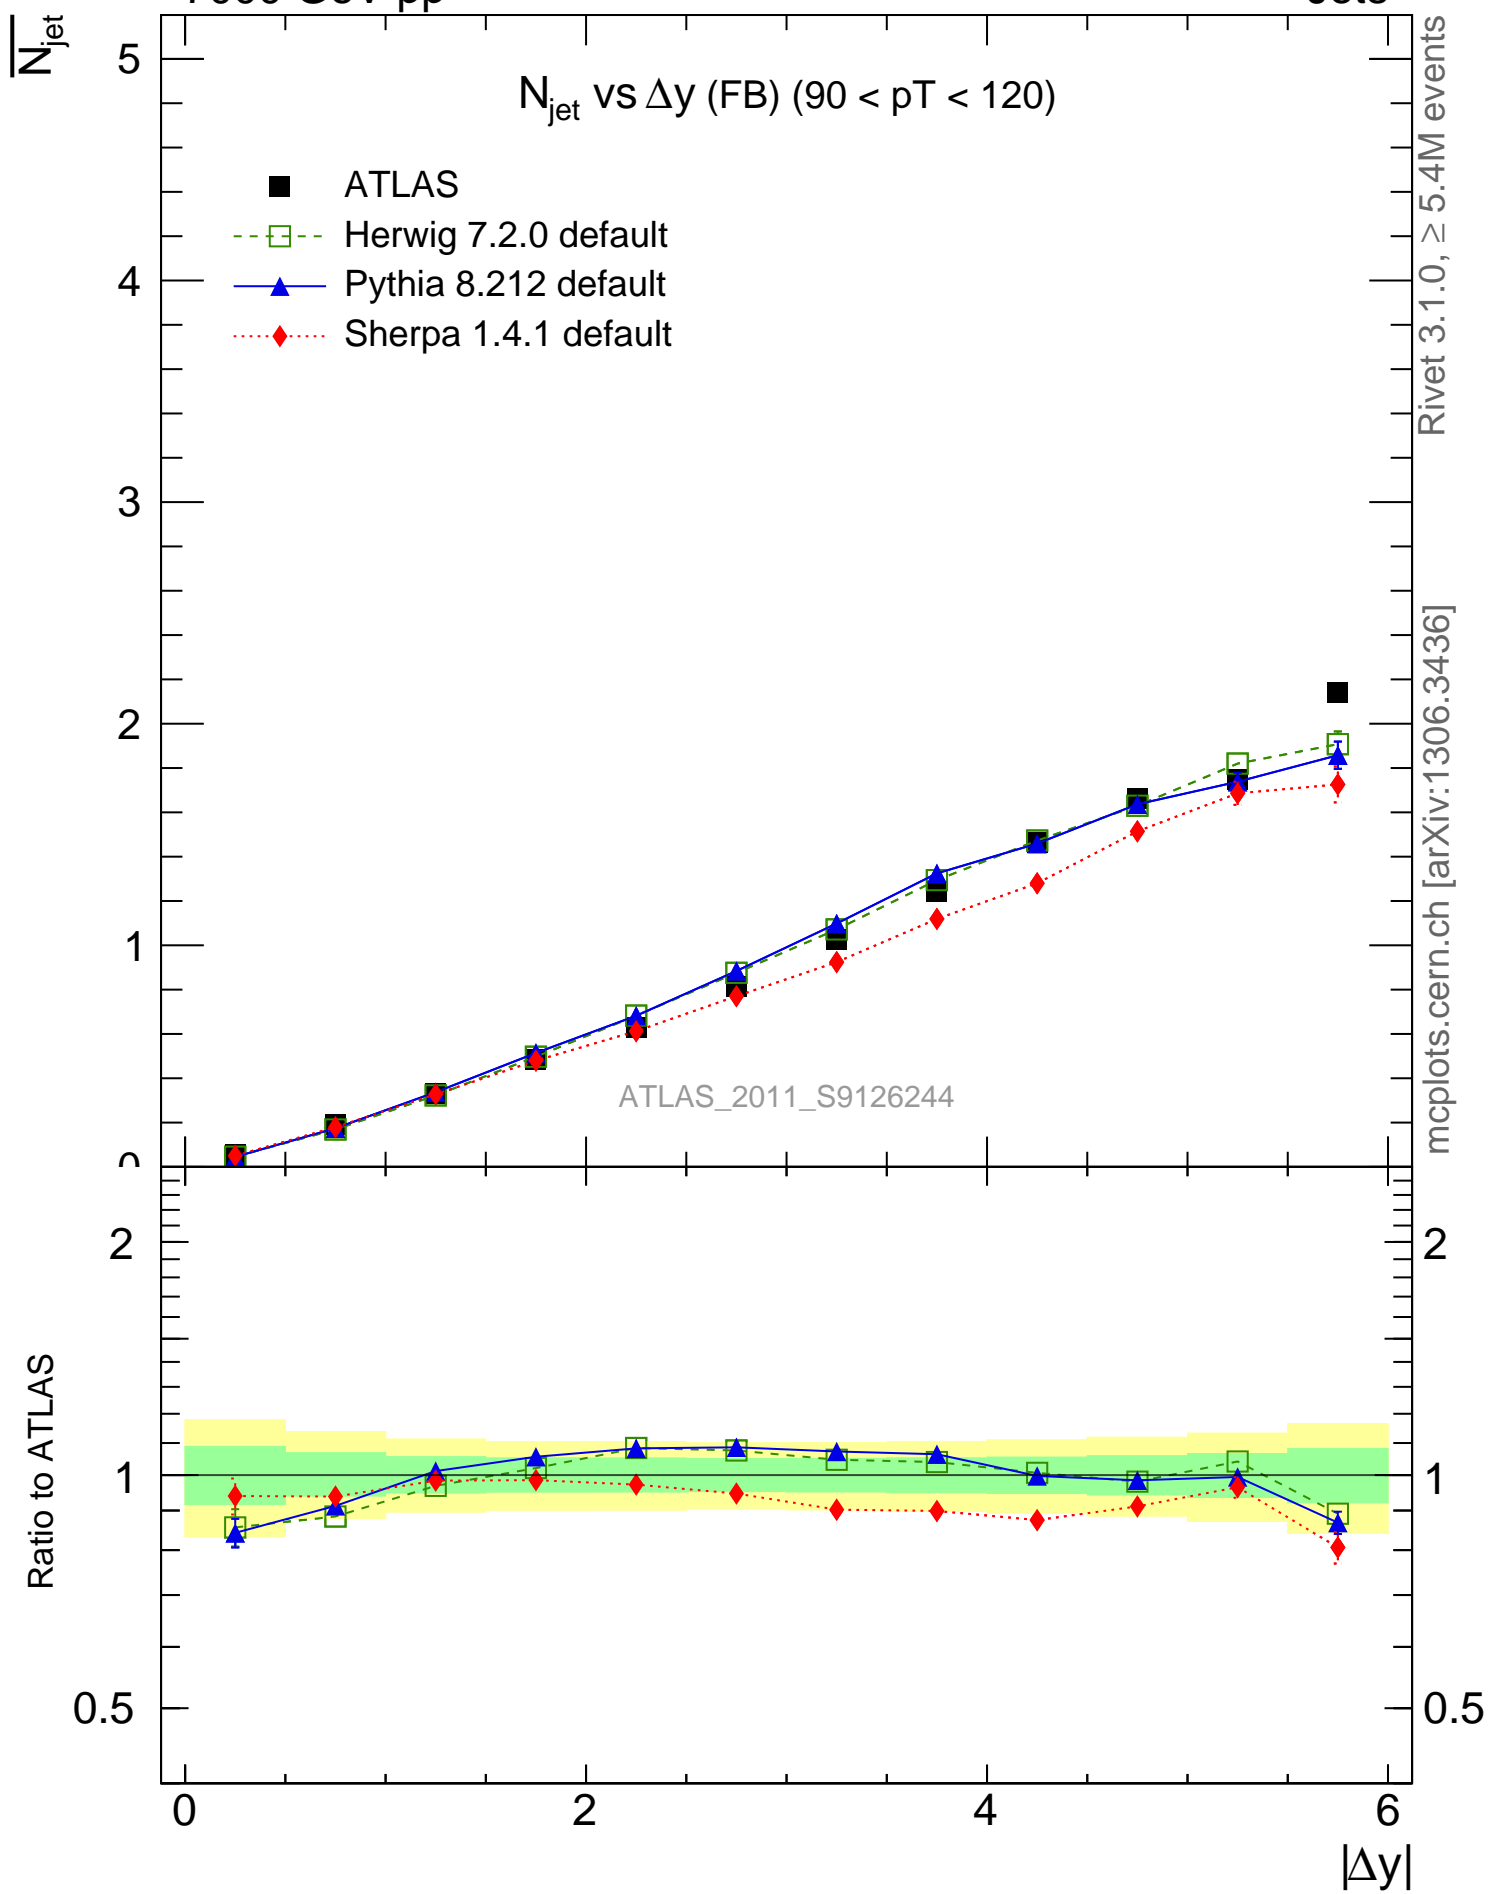

7000 GeV pp

Jets

 N_{jet} vs Δy (FB) ($90 < p_T < 120$)

- ATLAS
- - □ Herwig 7.2.0 default
- - ▲ Pythia 8.212 default
- - ◆ Sherpa 1.4.1 default

ATLAS_2011_S9126244

mcplots.cern.ch [arXiv:1306.3436]