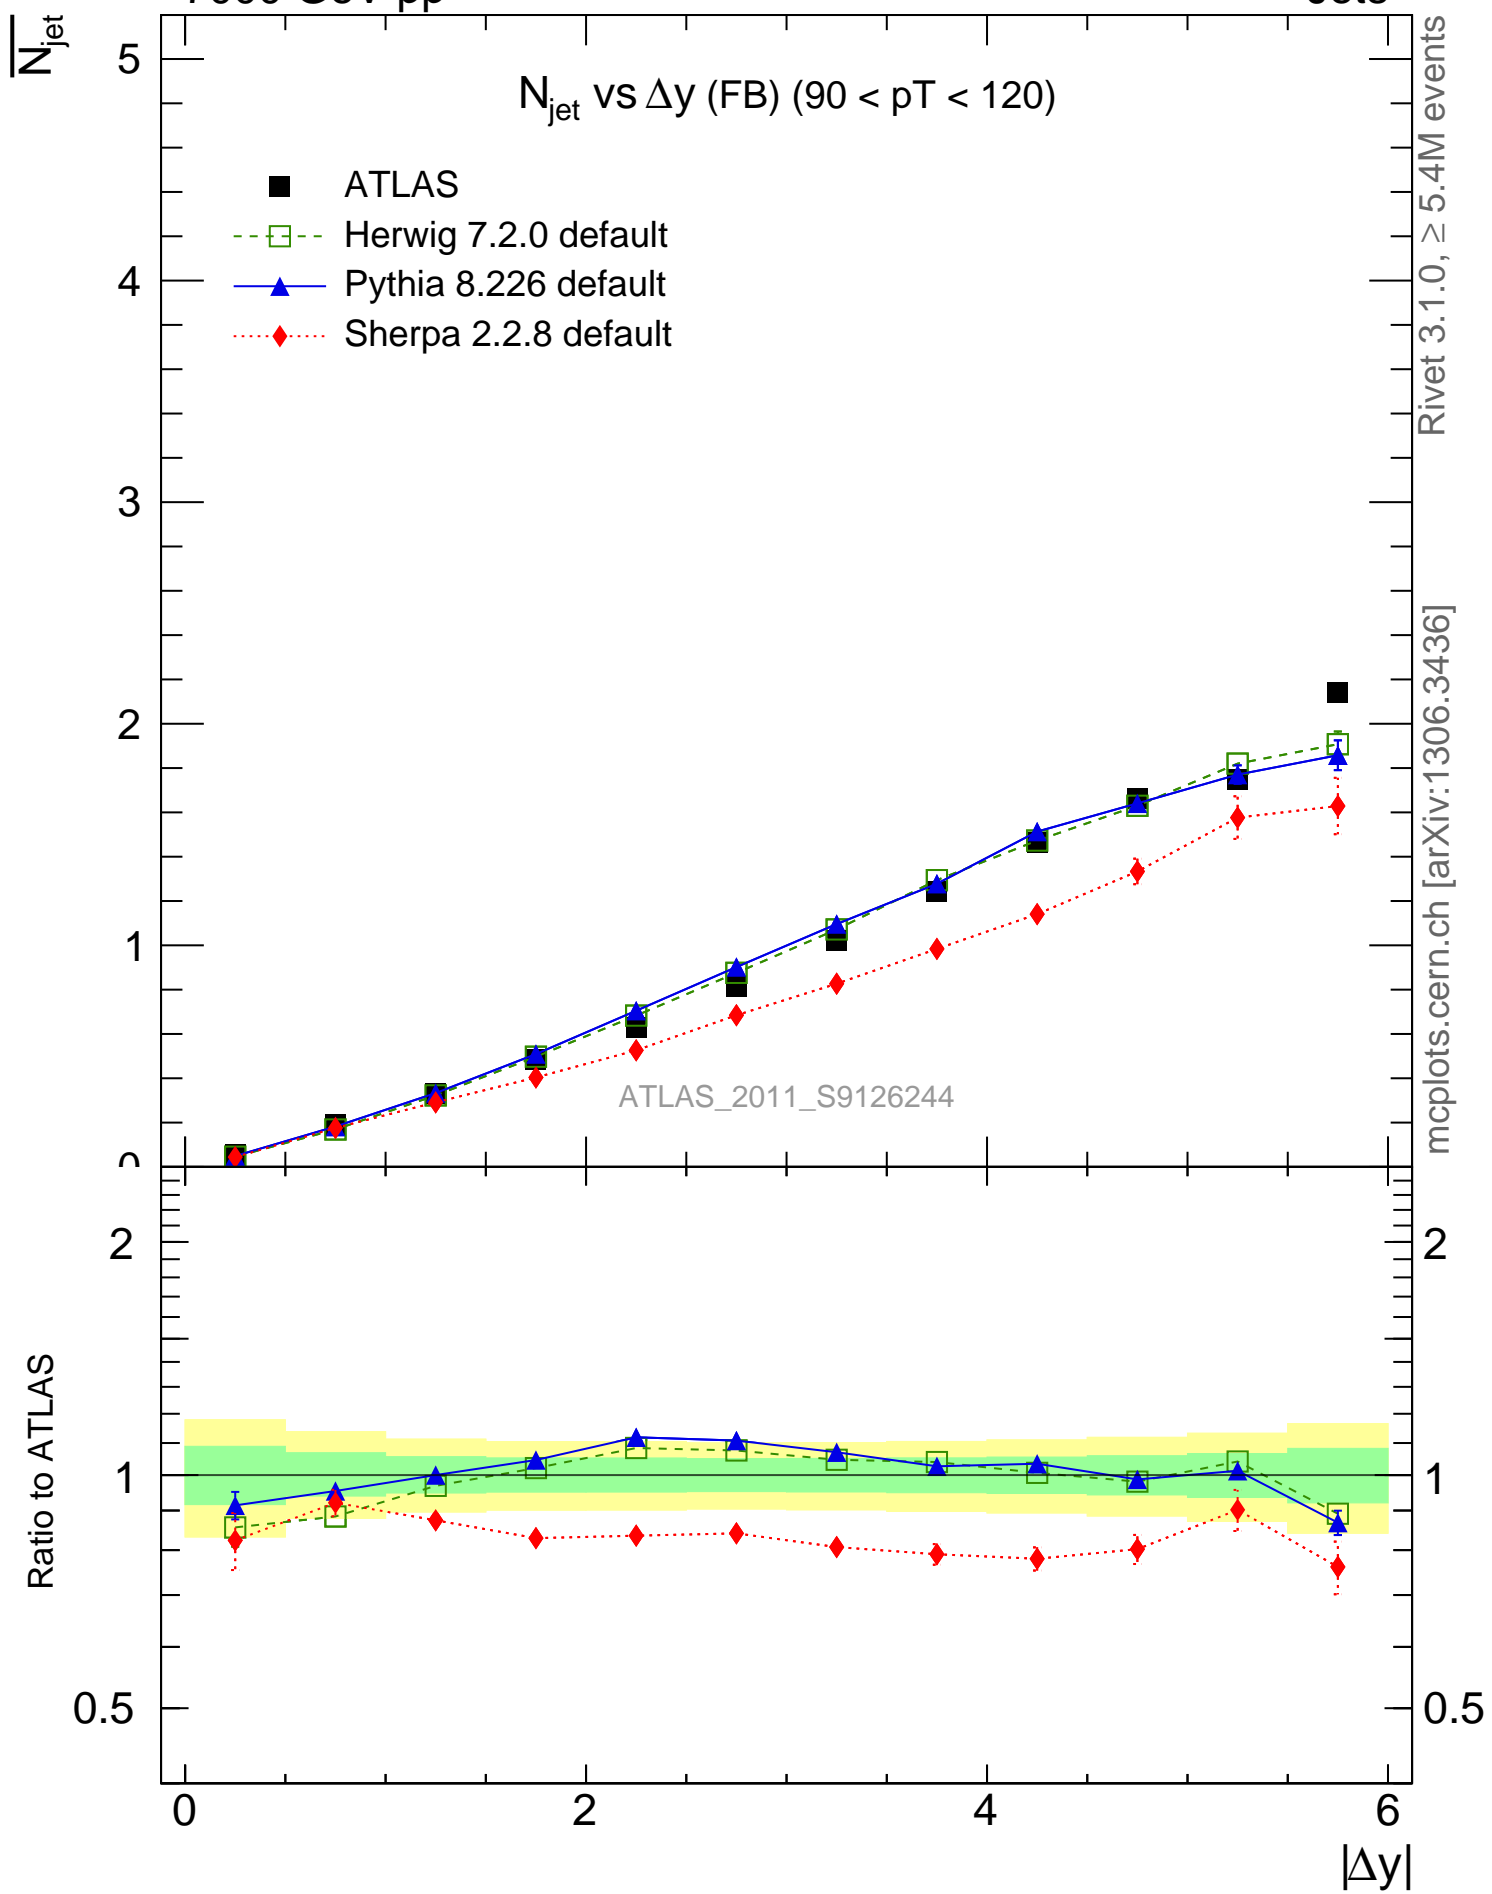

7000 GeV pp

Jets

 N_{jet} vs Δy (FB) ($90 < p_T < 120$)

- ATLAS
- - □ Herwig 7.2.0 default
- - ▲ Pythia 8.226 default
- - ◆ Sherpa 2.2.8 default

ATLAS_2011_S9126244

mcplots.cern.ch [arXiv:1306.3436]

Rivet 3.1.0, $\geq 5.4\text{M}$ events