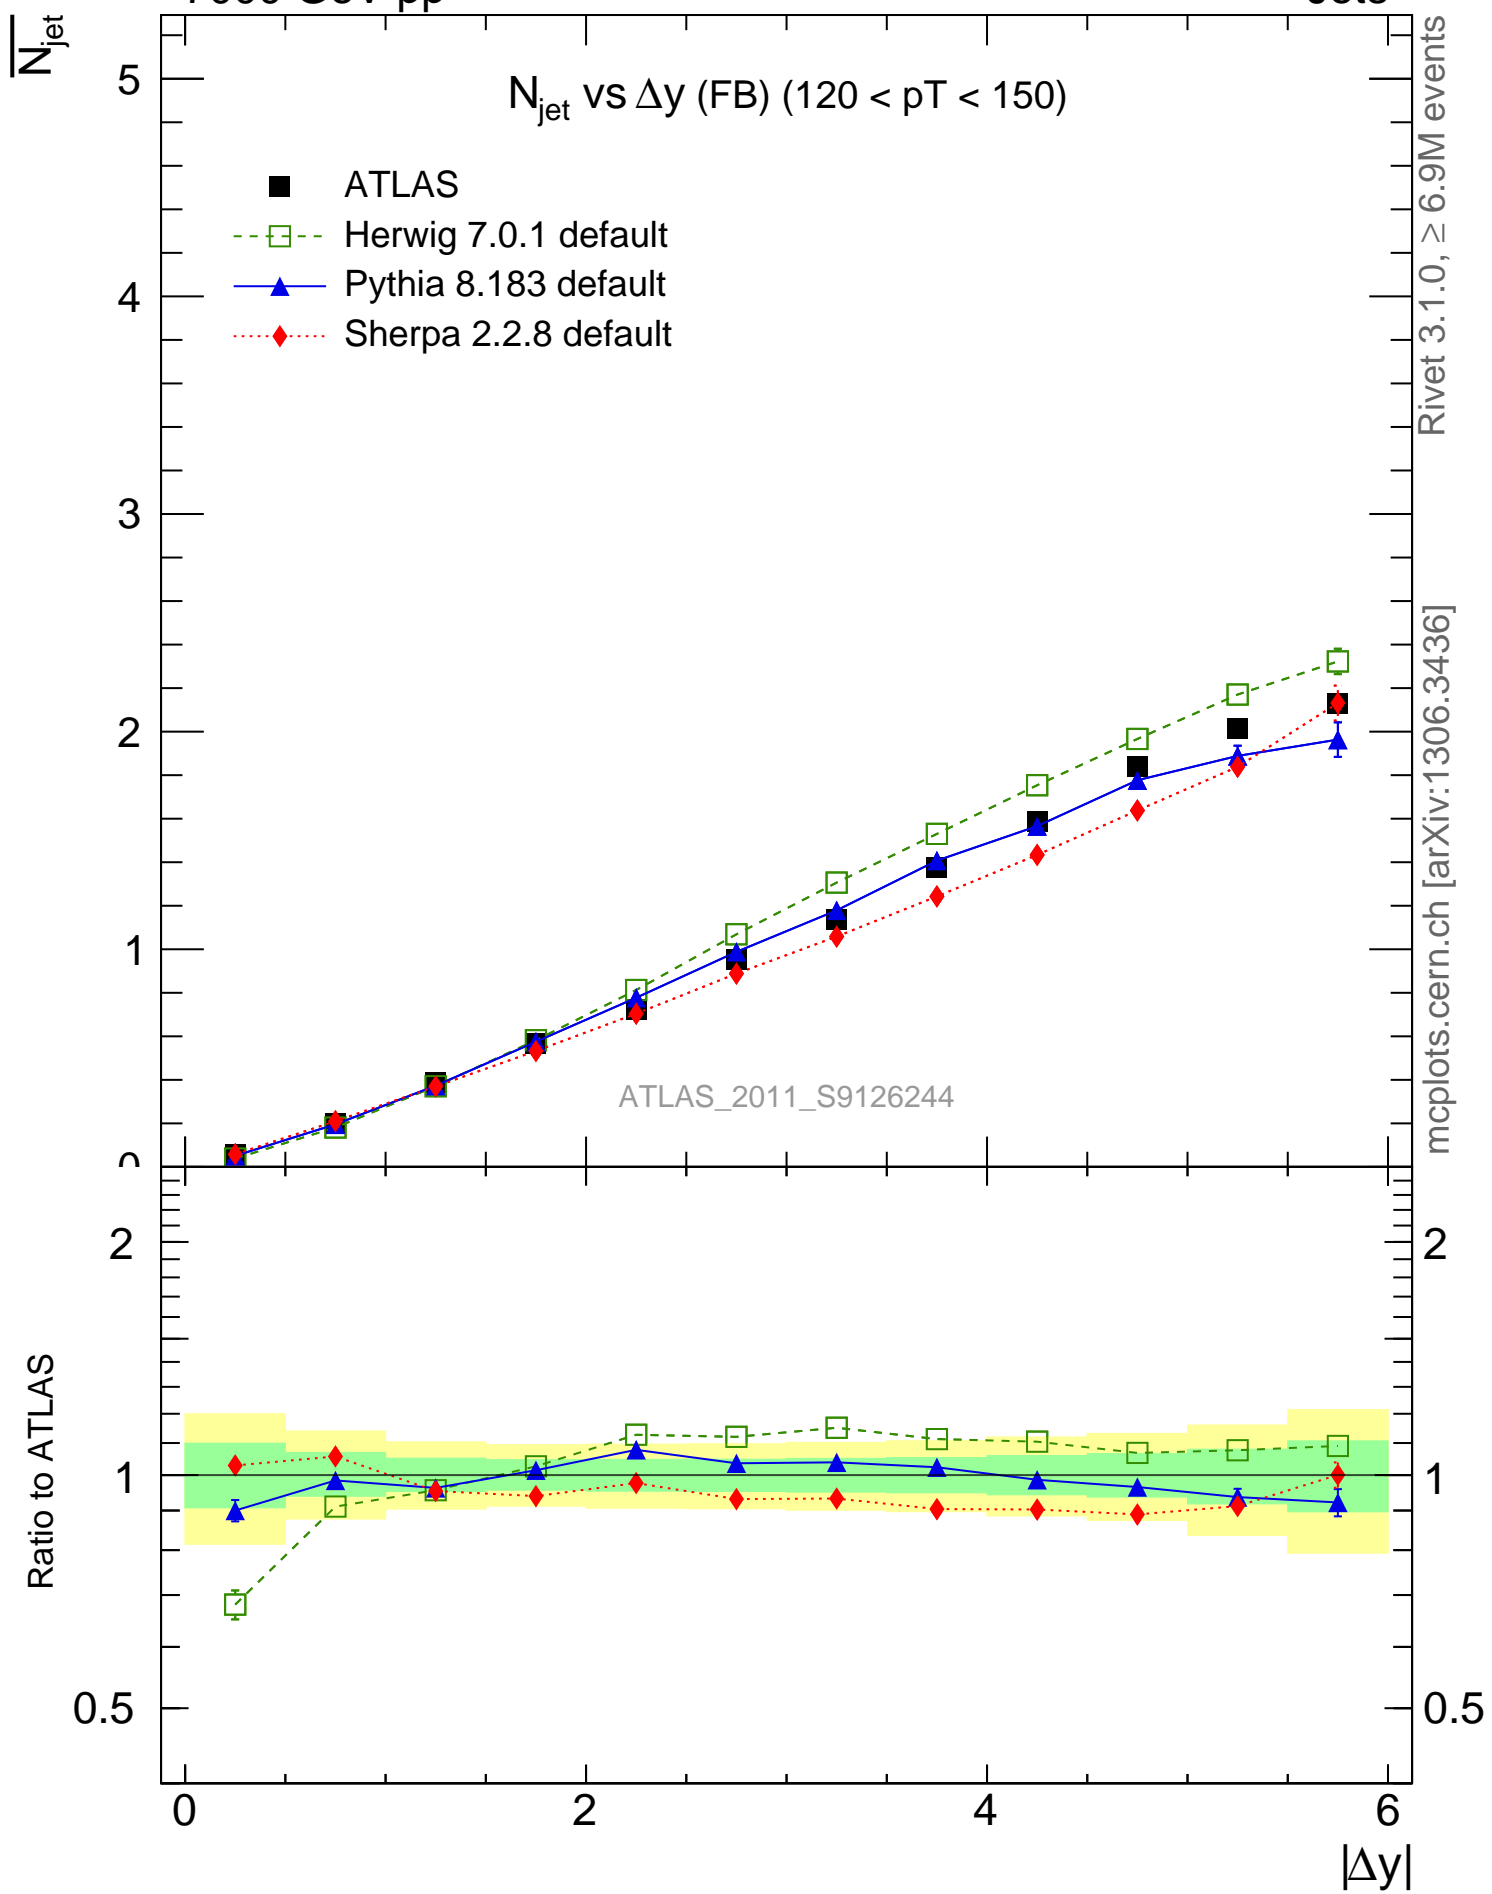

7000 GeV pp

Jets

 N_{jet} vs Δy (FB) ($120 < p_T < 150$)

- ATLAS
- - □ Herwig 7.0.1 default
- - ▲ Pythia 8.183 default
- - ◆ Sherpa 2.2.8 default

ATLAS_2011_S9126244

Rivet 3.1.0, $\geq 6.9\text{M}$ events

mcplots.cern.ch [arXiv:1306.3436]