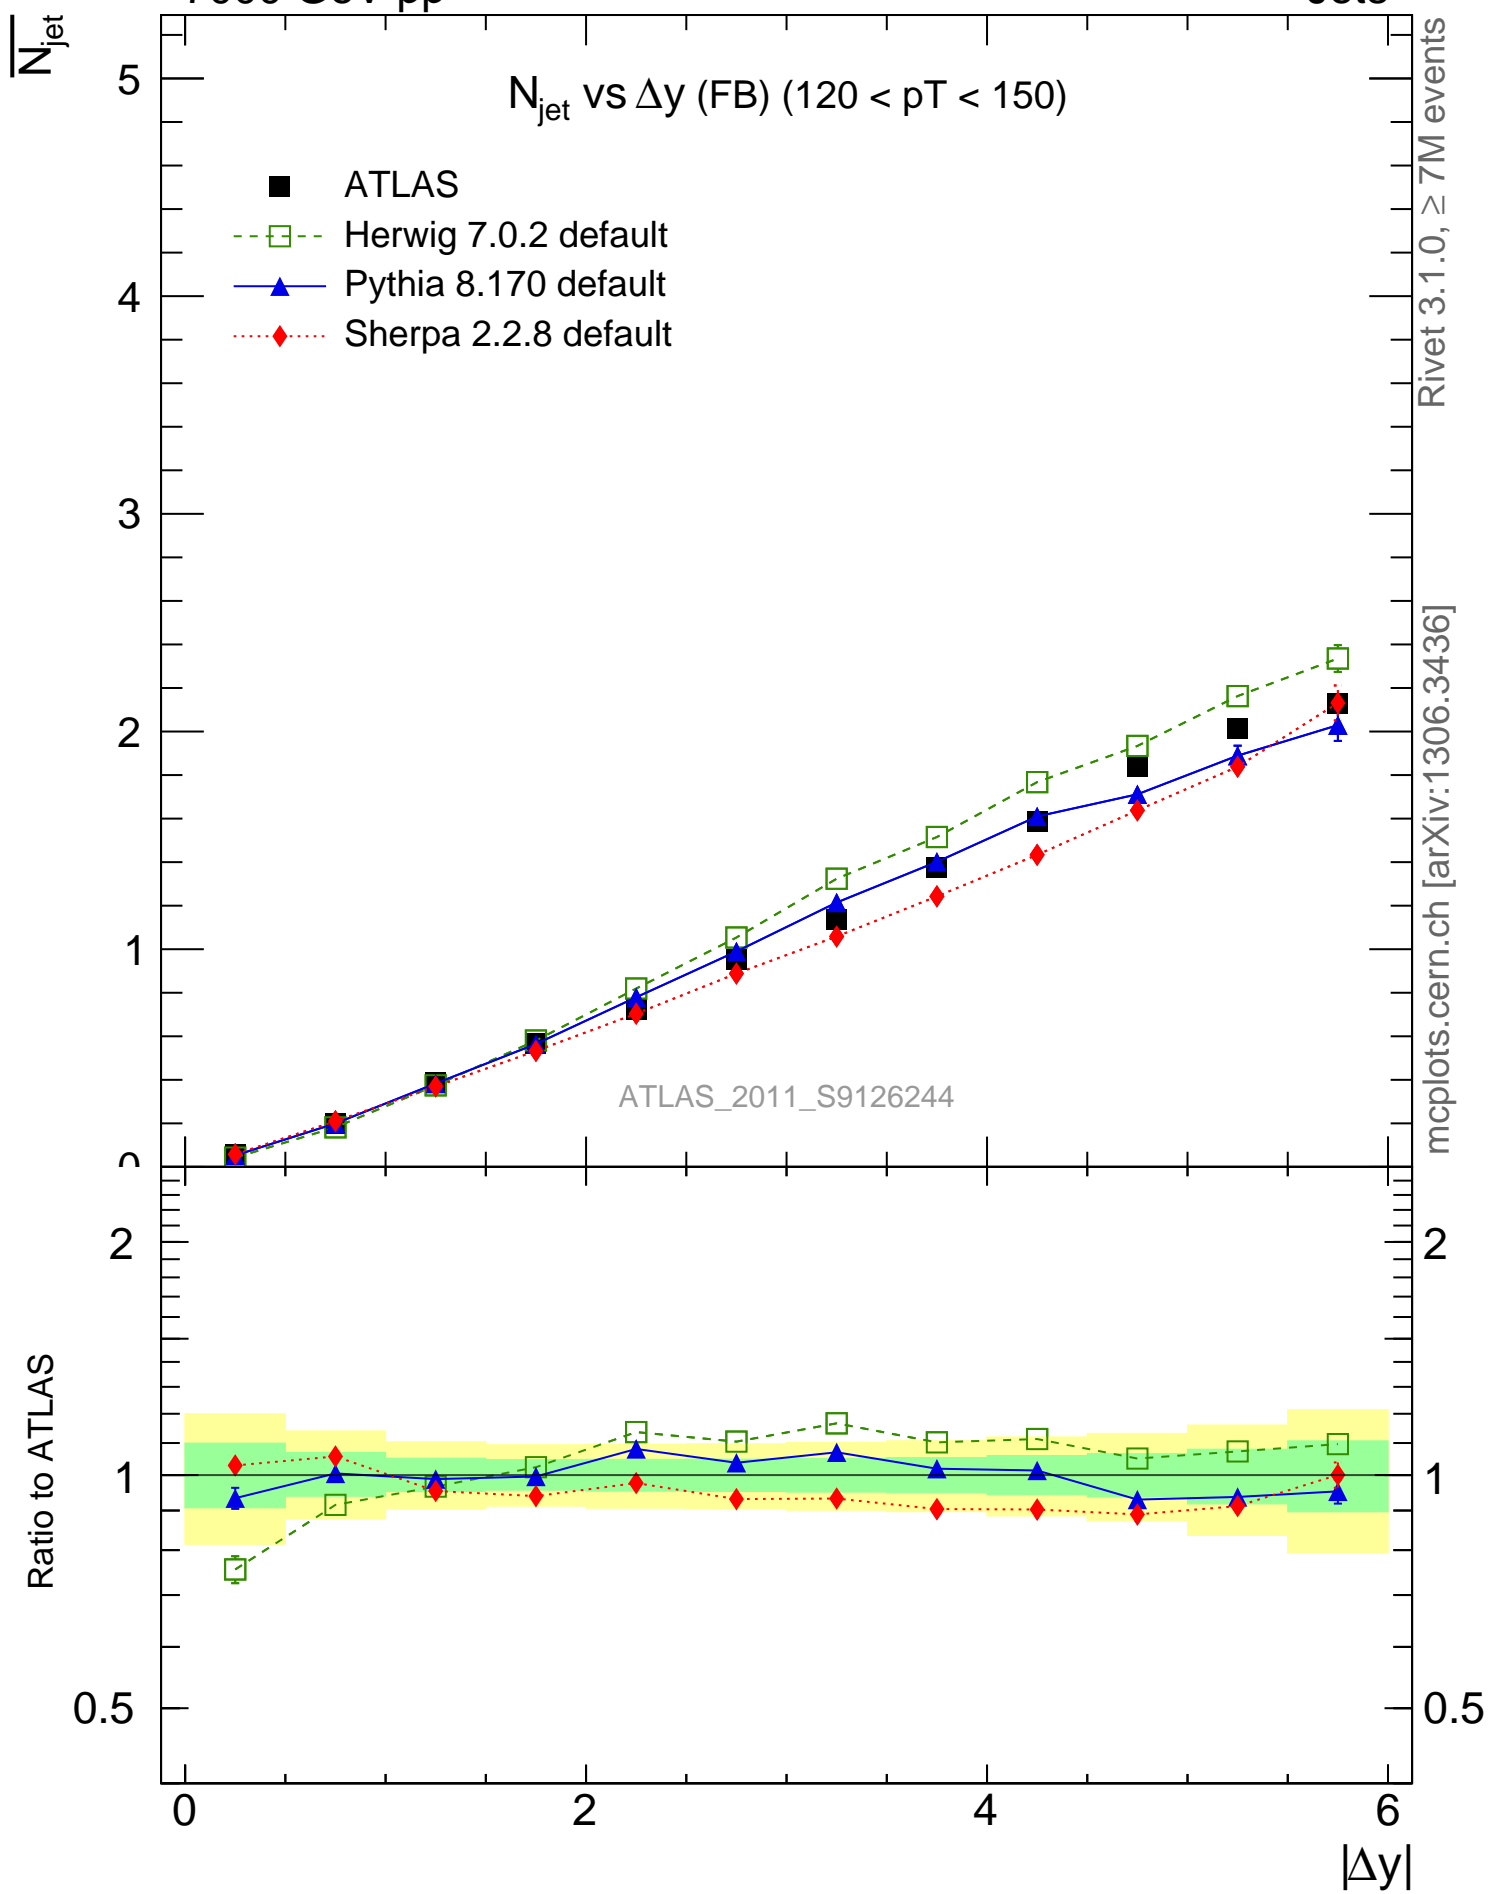

7000 GeV pp

Jets

 N_{jet} vs Δy (FB) ($120 < p_T < 150$)

- ATLAS
- - □ Herwig 7.0.2 default
- - ▲ Pythia 8.170 default
- - ◆ Sherpa 2.2.8 default

ATLAS_2011_S9126244

mcplots.cern.ch [arXiv:1306.3436]

Rivet 3.1.0, $\geq 7M$ events