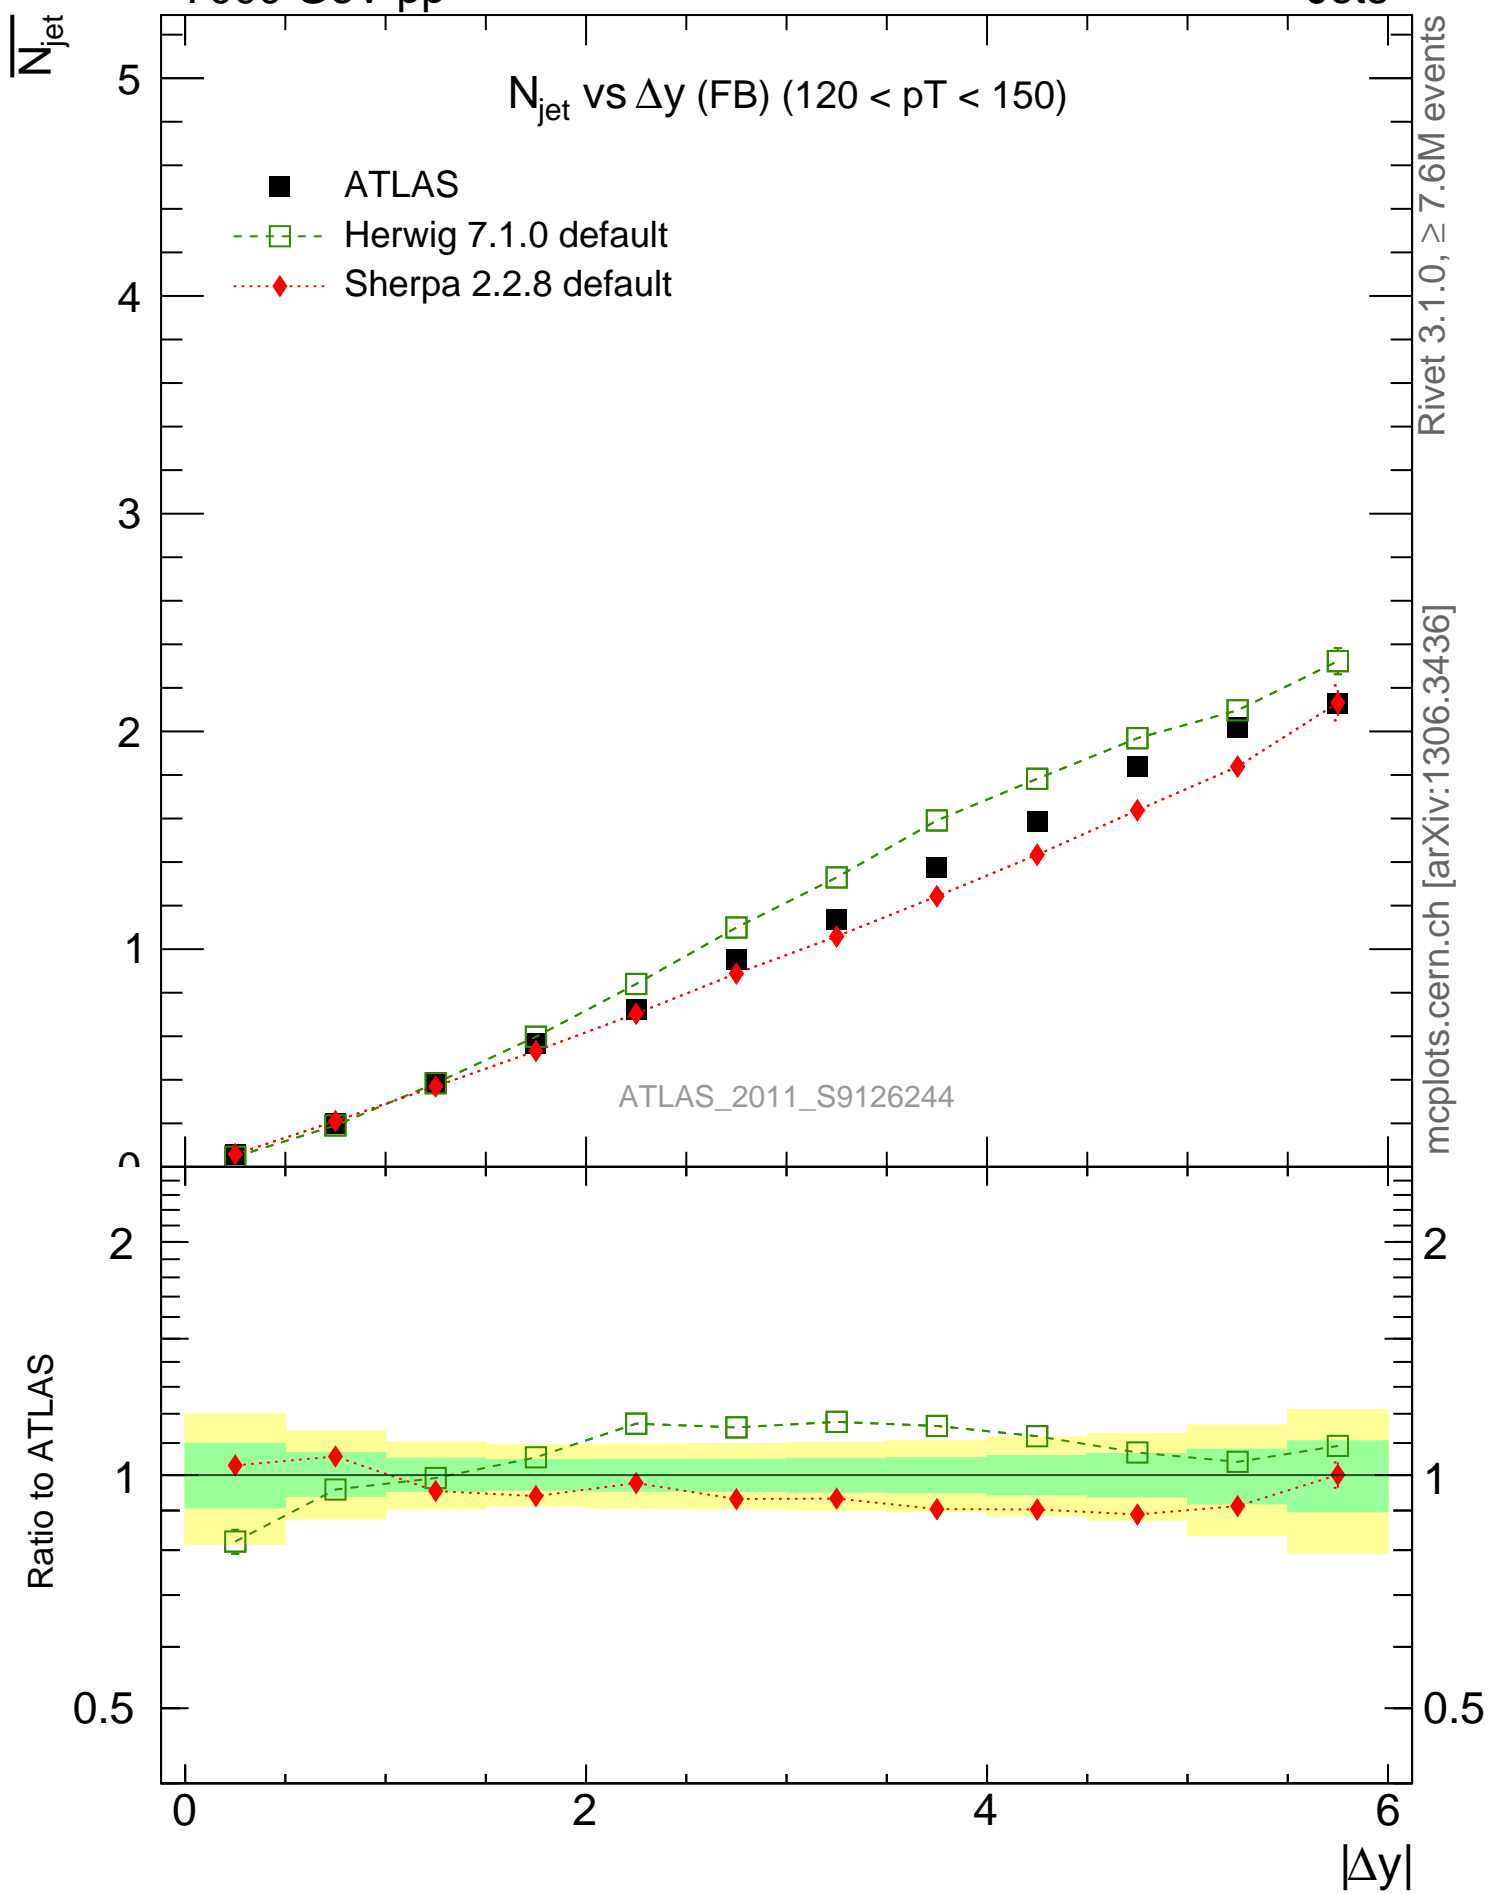

7000 GeV pp

Jets

 N_{jet} vs Δy (FB) ($120 < p_T < 150$)

- ATLAS
- - □ Herwig 7.1.0 default
- ⋯ ◆ Sherpa 2.2.8 default

ATLAS_2011_S9126244

Rivet 3.1.0, ≥ 7.6 M events

mcplots.cern.ch [arXiv:1306.3436]