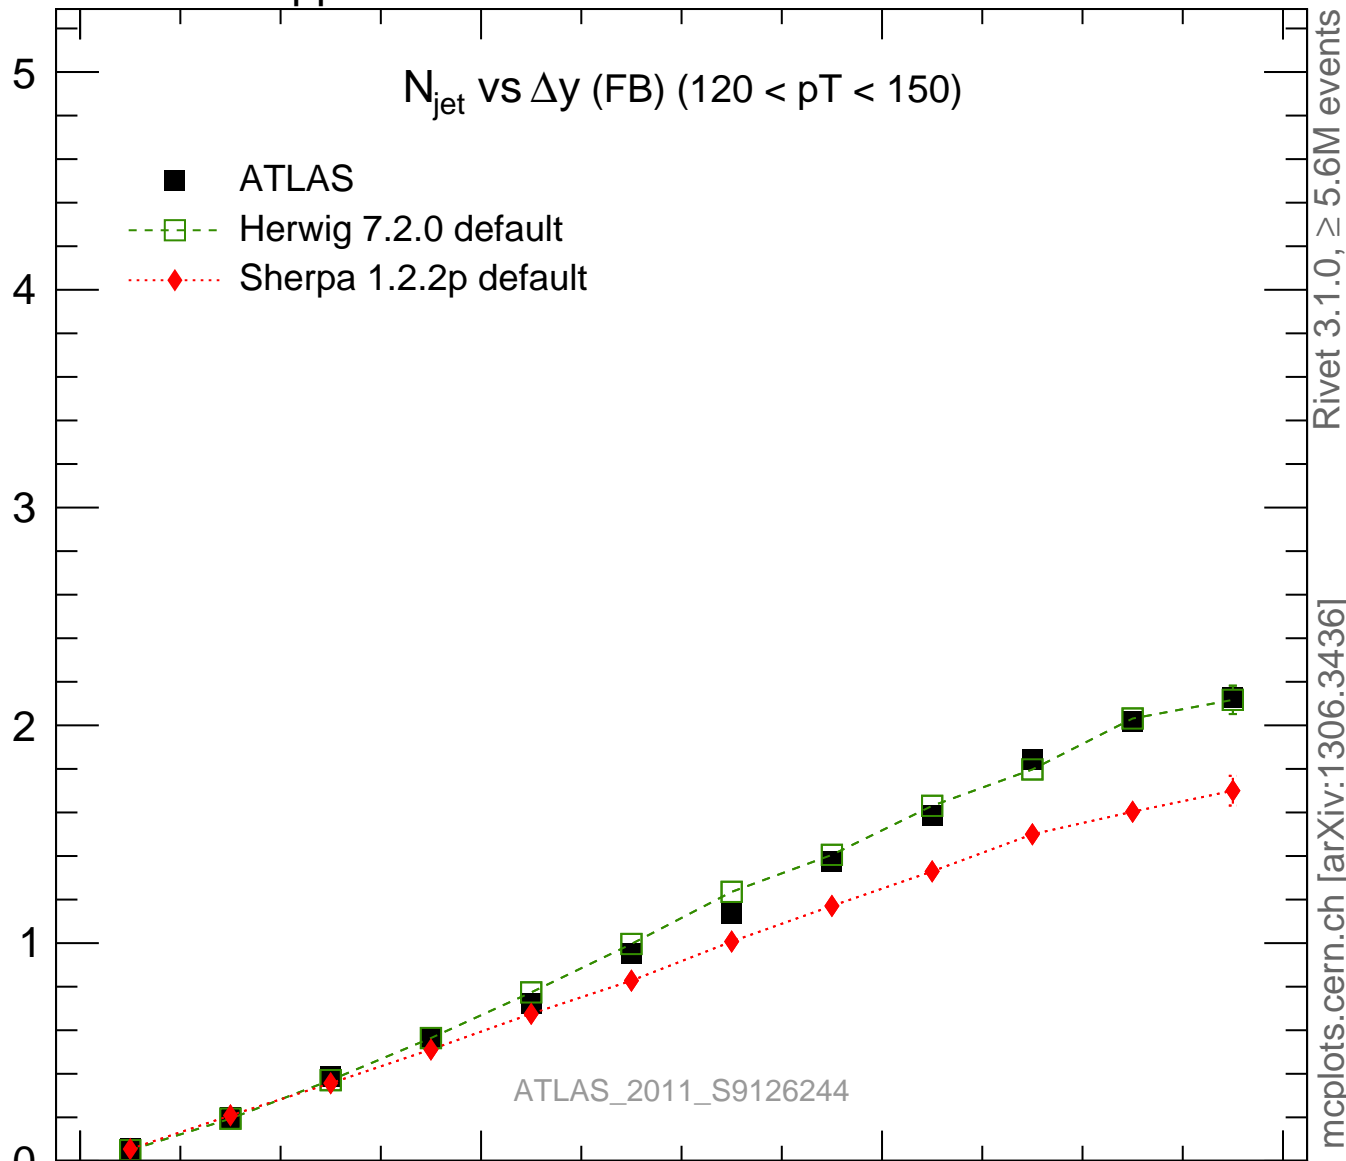

7000 GeV pp

Jets

 N_{jet} vs Δy (FB) ($120 < p_T < 150$)

- ATLAS
- - □ Herwig 7.2.0 default
- ⋯ ◆ Sherpa 1.2.2p default

ATLAS_2011_S9126244

Rivet 3.1.0, ≥ 5.6 M events

mcplots.cern.ch [arXiv:1306.3436]