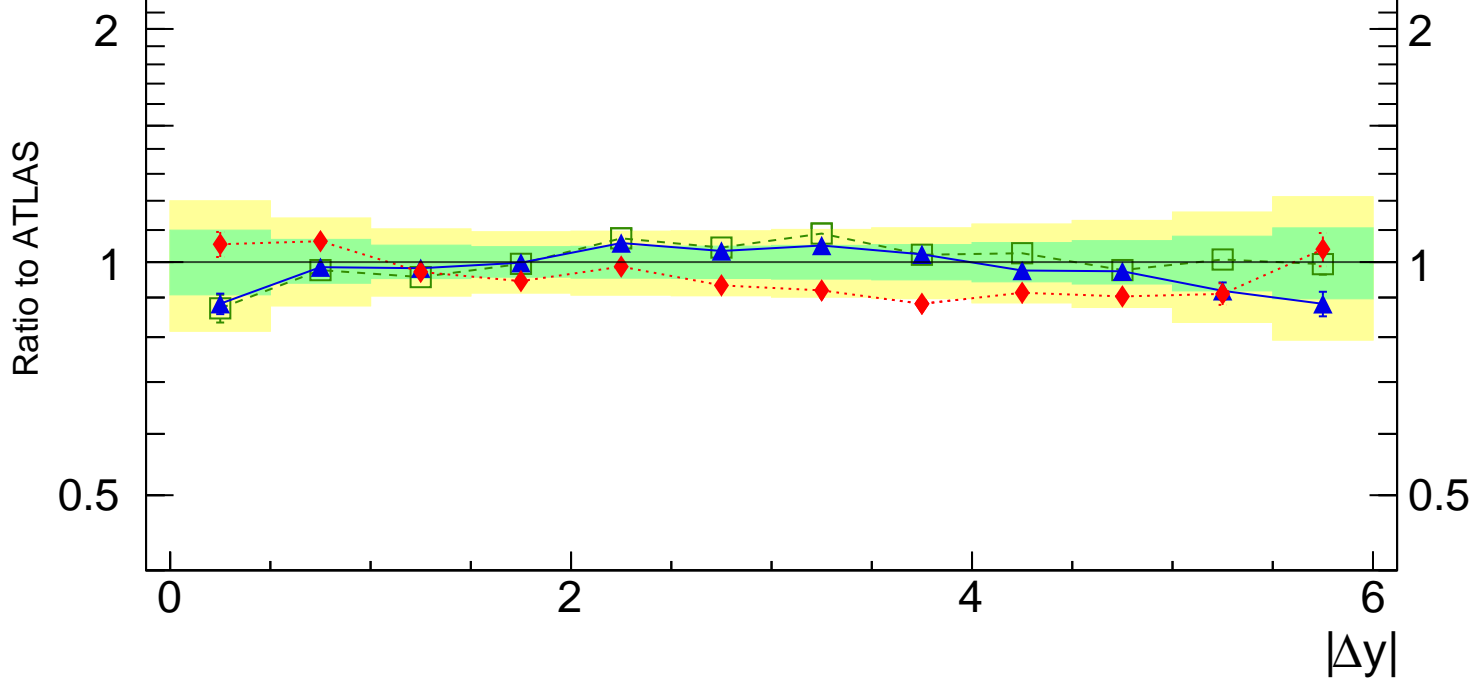

7000 GeV pp

Jets

 N_{jet} vs Δy (FB) ($120 < p_T < 150$)

- ATLAS
- - □ Herwig 7.2.0 default
- - ▲ Pythia 8.150 default
- - ◆ Sherpa 2.2.4 default

ATLAS_2011_S9126244

Rivet 3.1.0, ≥ 5.6 M events

mcplots.cern.ch [arXiv:1306.3436]