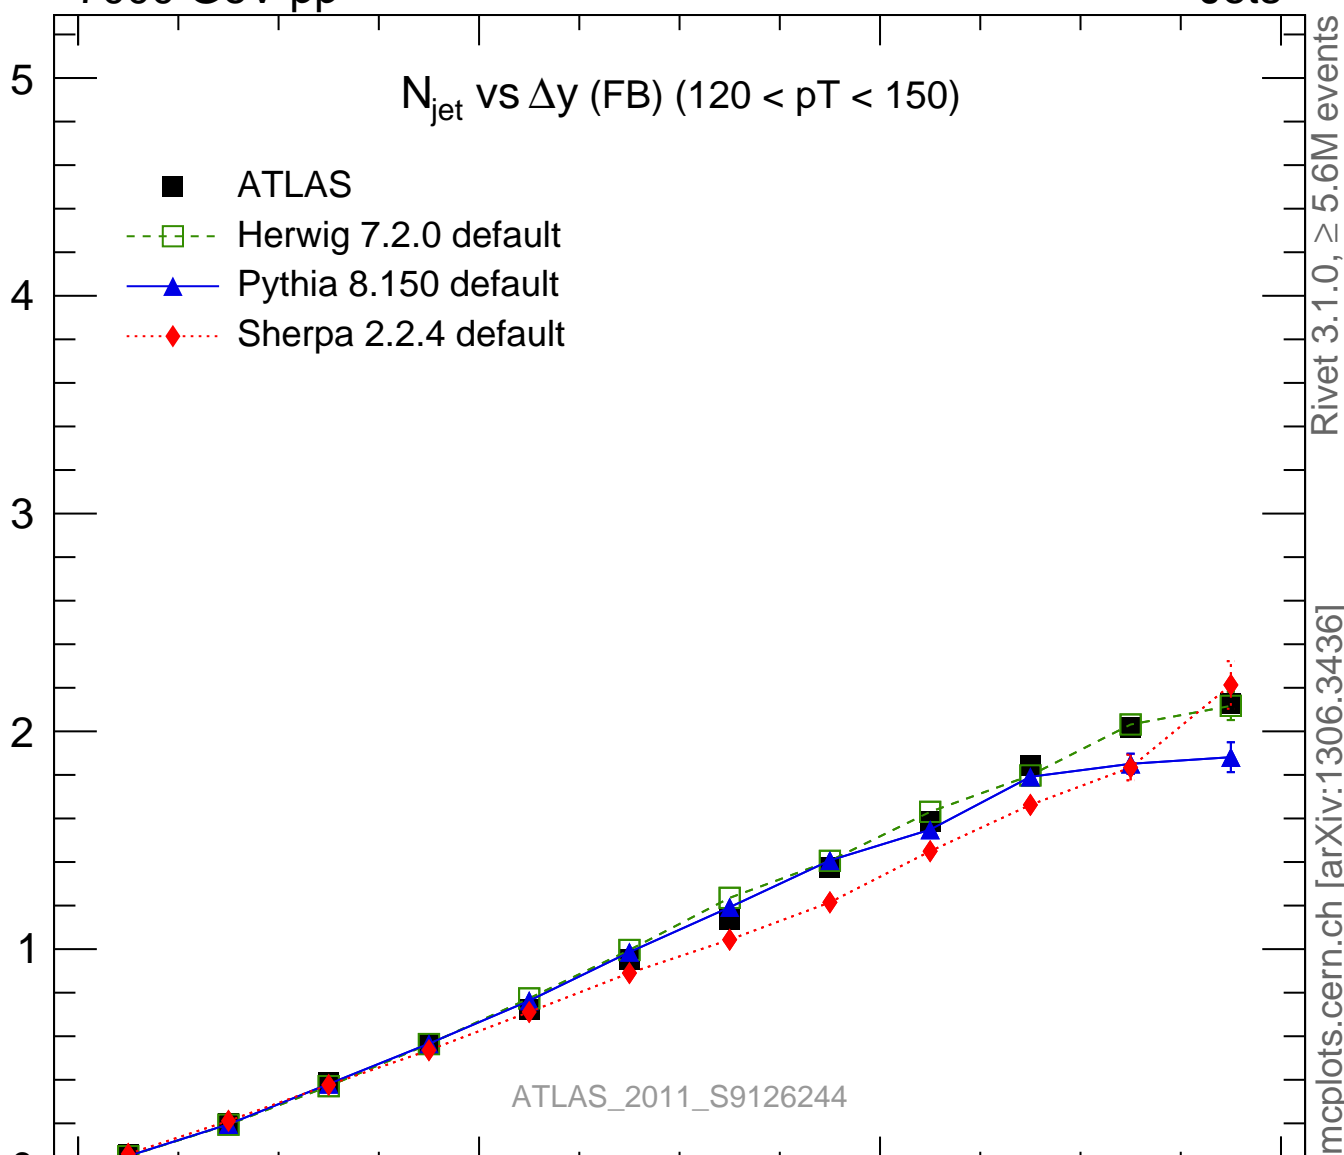

7000 GeV pp

Jets

 N_{jet} vs Δy (FB) ($120 < p_T < 150$)

- ATLAS
- - □ Herwig 7.2.0 default
- - ▲ Pythia 8.150 default
- - ◆ Sherpa 2.2.4 default

ATLAS_2011_S9126244

Rivet 3.1.0, ≥ 5.6 M events

mcplots.cern.ch [arXiv:1306.3436]