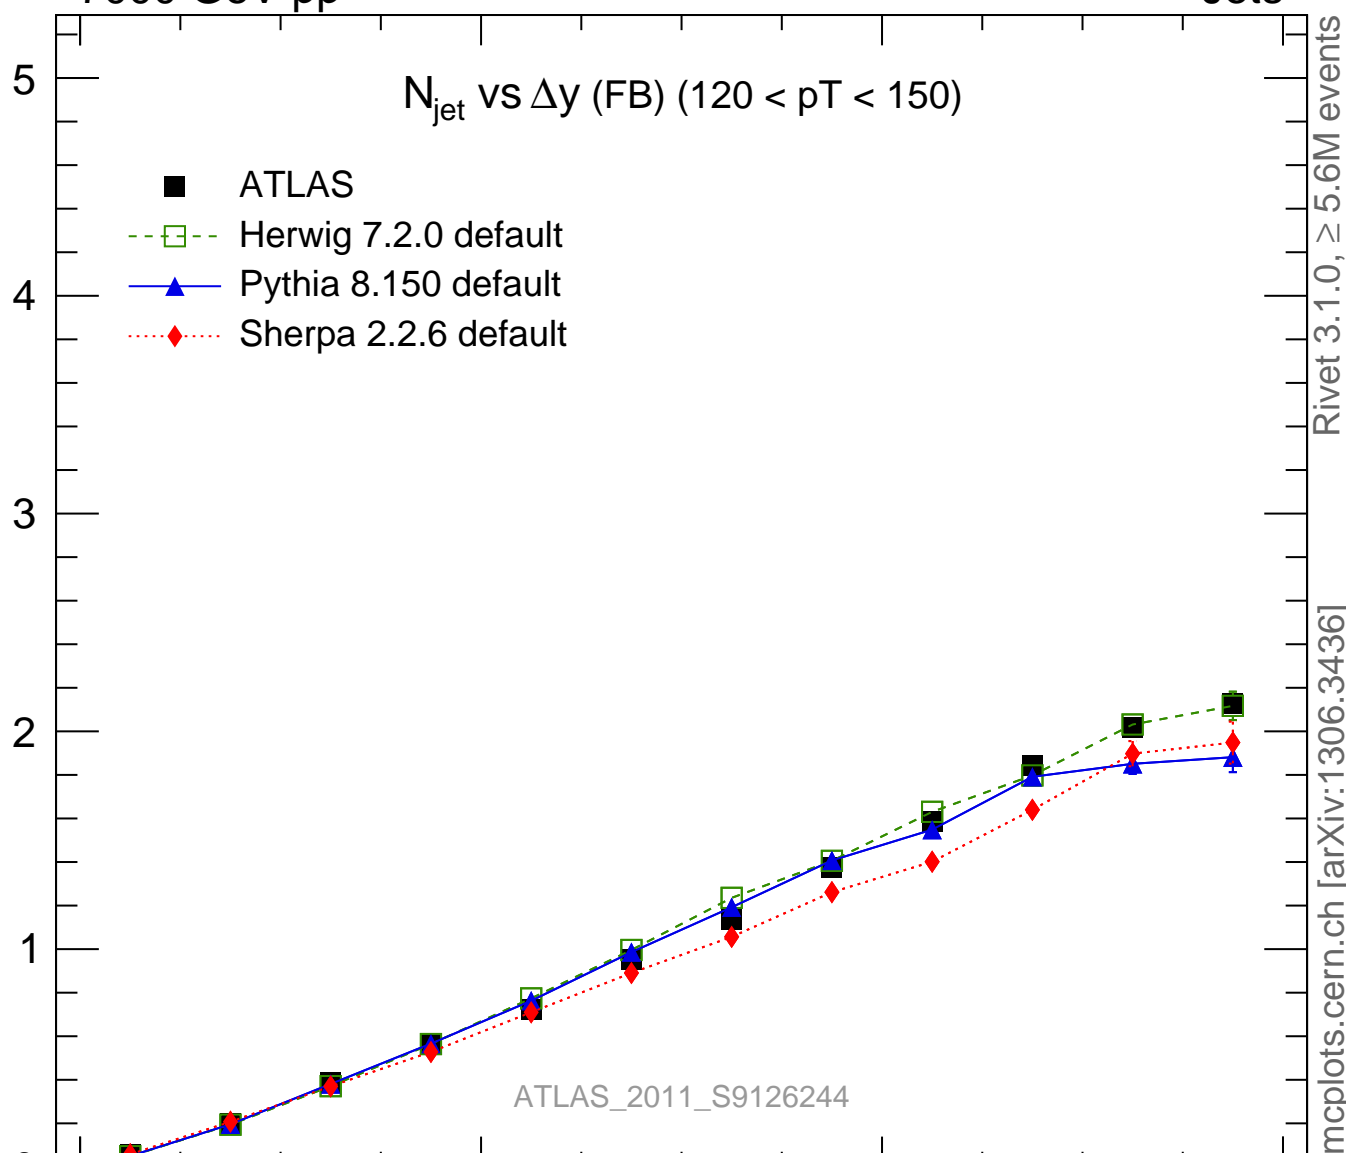

7000 GeV pp

Jets

 N_{jet} vs Δy (FB) ($120 < p_T < 150$)

- ATLAS
- - □ Herwig 7.2.0 default
- - ▲ Pythia 8.150 default
- - ◆ Sherpa 2.2.6 default

ATLAS_2011_S9126244

Rivet 3.1.0, ≥ 5.6 M events

mcplots.cern.ch [arXiv:1306.3436]